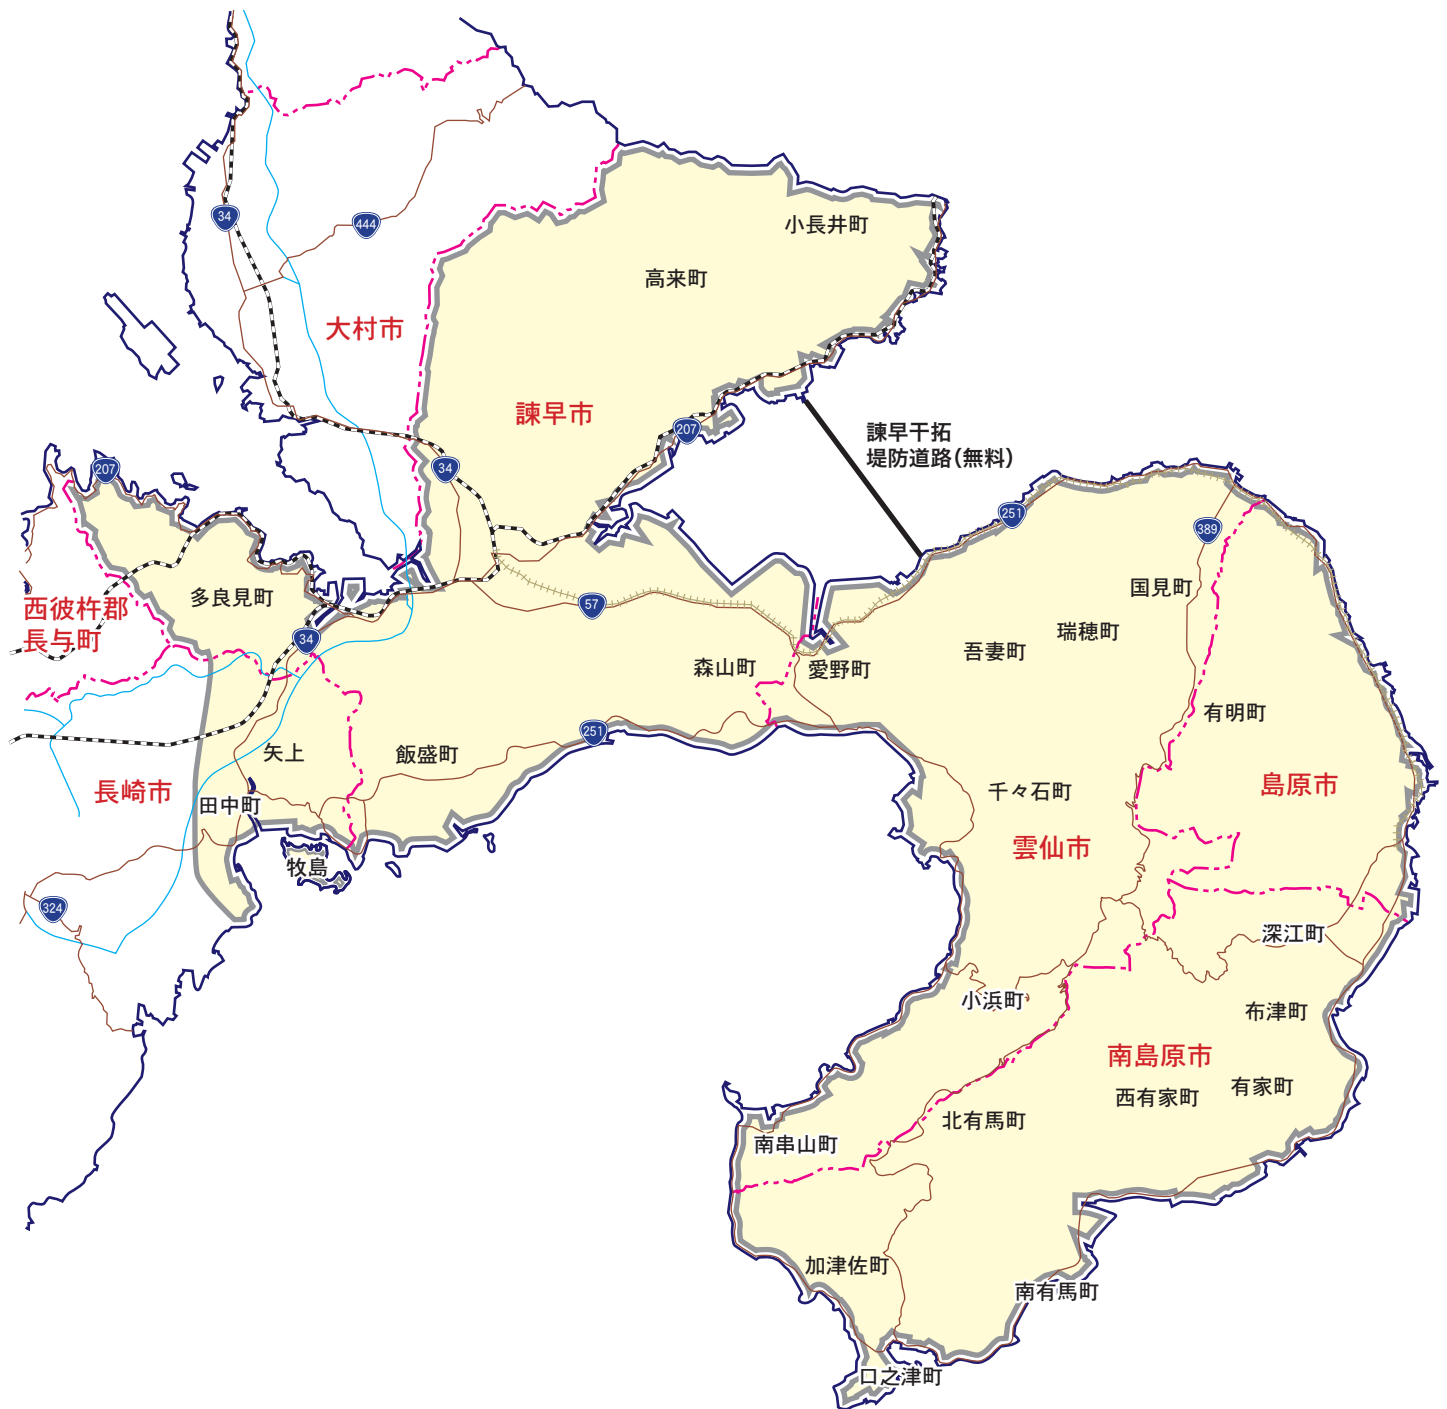

カラー版 求人情報パコラ 【ZNB】諫早・島原・雲仙・南島原・東長崎版

【ZNB】諫早・島原・雲仙・南島原・東長崎版

諫早市…全域 島原市…全域 雲仙市…全域

南島原市…全域(※島原・雲仙・南島原3市 長崎・朝日のみ)

長崎市…網場町・界・宿町・田中町・矢上町・東町・かき道・つつじが丘・鶴の尾町・中里町
平間町・松原町・上戸石町・戸石町・牧島町(長崎・朝日のみ)

【発行部数】…61,850部(長崎・西日本・読売・朝日・毎日新聞折込)