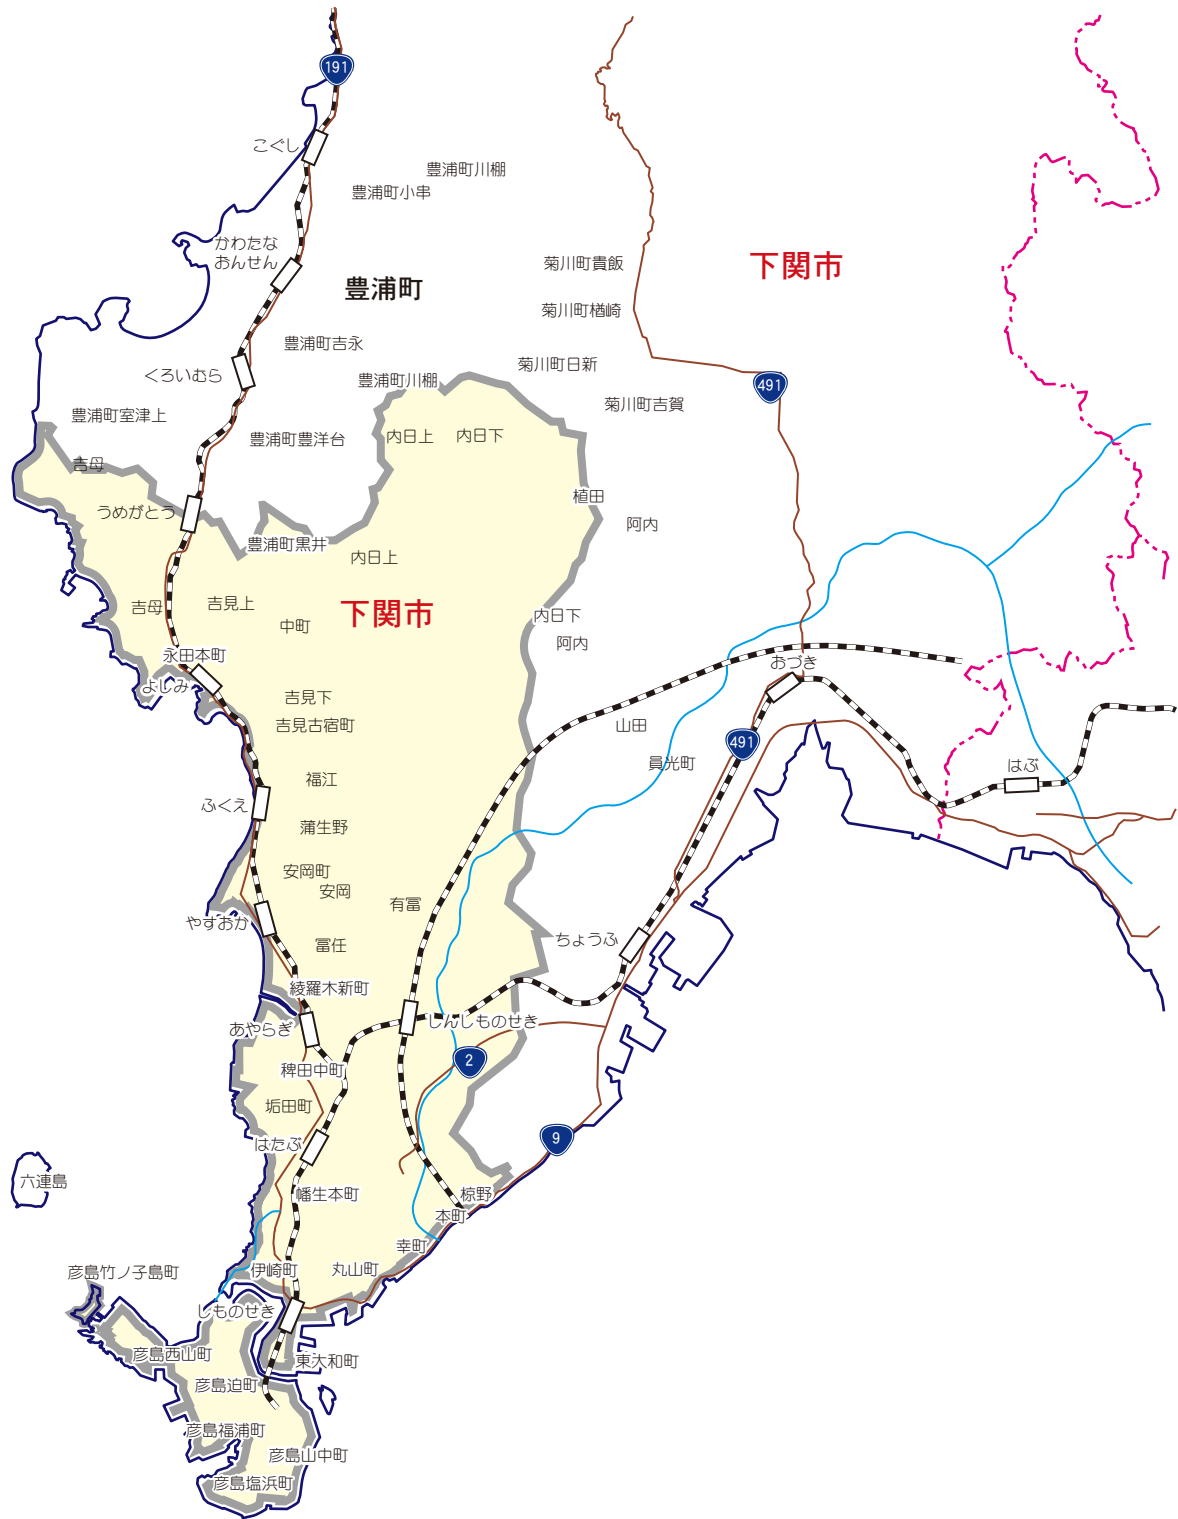

# カラー版 求人情報パコラ 【ZYC】下関中央版

## 【ZYC】下関中央版

下関市…新地・伊崎・金比羅・汐入・幡生・生野・武久・山の田・垢田・稗田・川中・伊倉・綾羅木  
豊前田・細江・岬之町・唐戸・棕野・一の宮・新下関・秋根・勝谷・石原・形山  
みもすそ川・彦島全域・安岡・吉見

【発行部数】59,860枚(朝日・毎日・読売新聞折込)