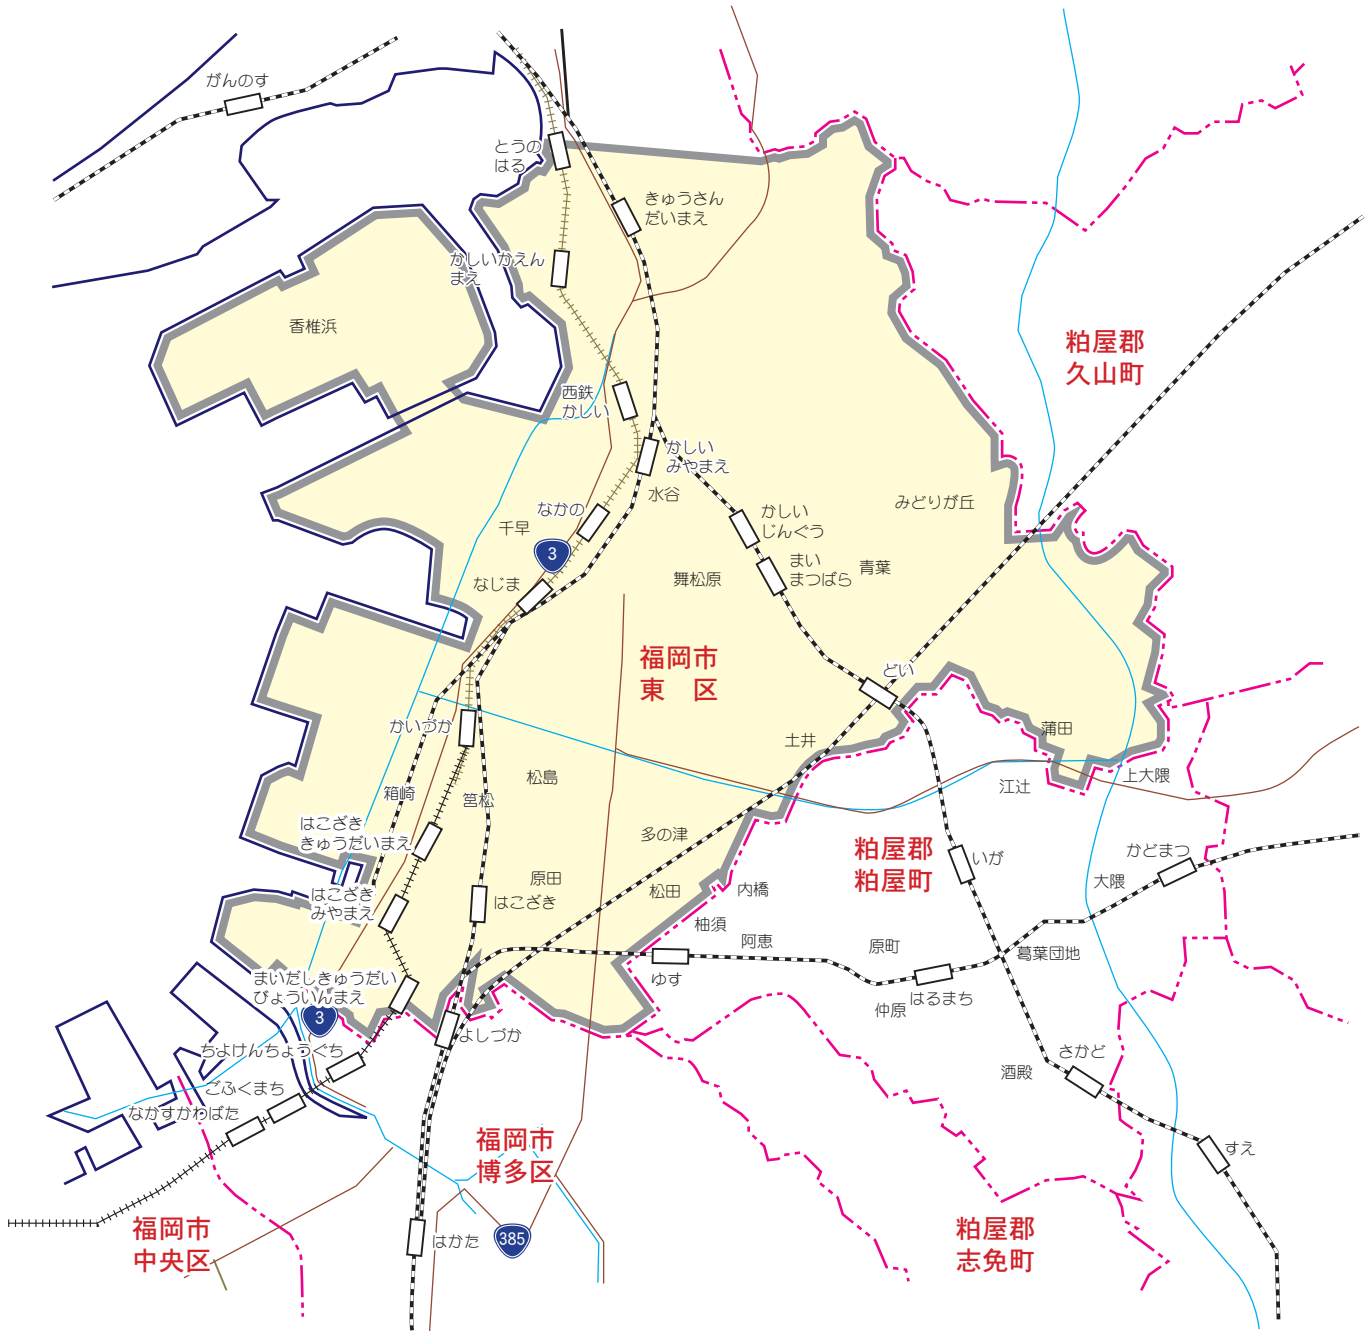

カラー版 求人情報パコラ 【ZFC】東区版

【ZFC】東区版

東 区…唐原・香住ヶ丘・下原・松香台・香椎駅東・香椎駅前・香椎浜・御島崎・御島崎団地
 香椎・香椎台・千早・城浜団地・名島・松崎・若宮・舞松原・水谷・八田・多々良・土井
 みどりが丘・青葉・名子・蒲田・多の津・松島・松田・筥松・原田・社領・二又瀬
 二又瀬新町・郷口町・貝塚団地・箱崎・箱崎ふ頭・馬出・東浜

【発行部数】…57,510枚(西日本・読売・朝日・毎日新聞折込)