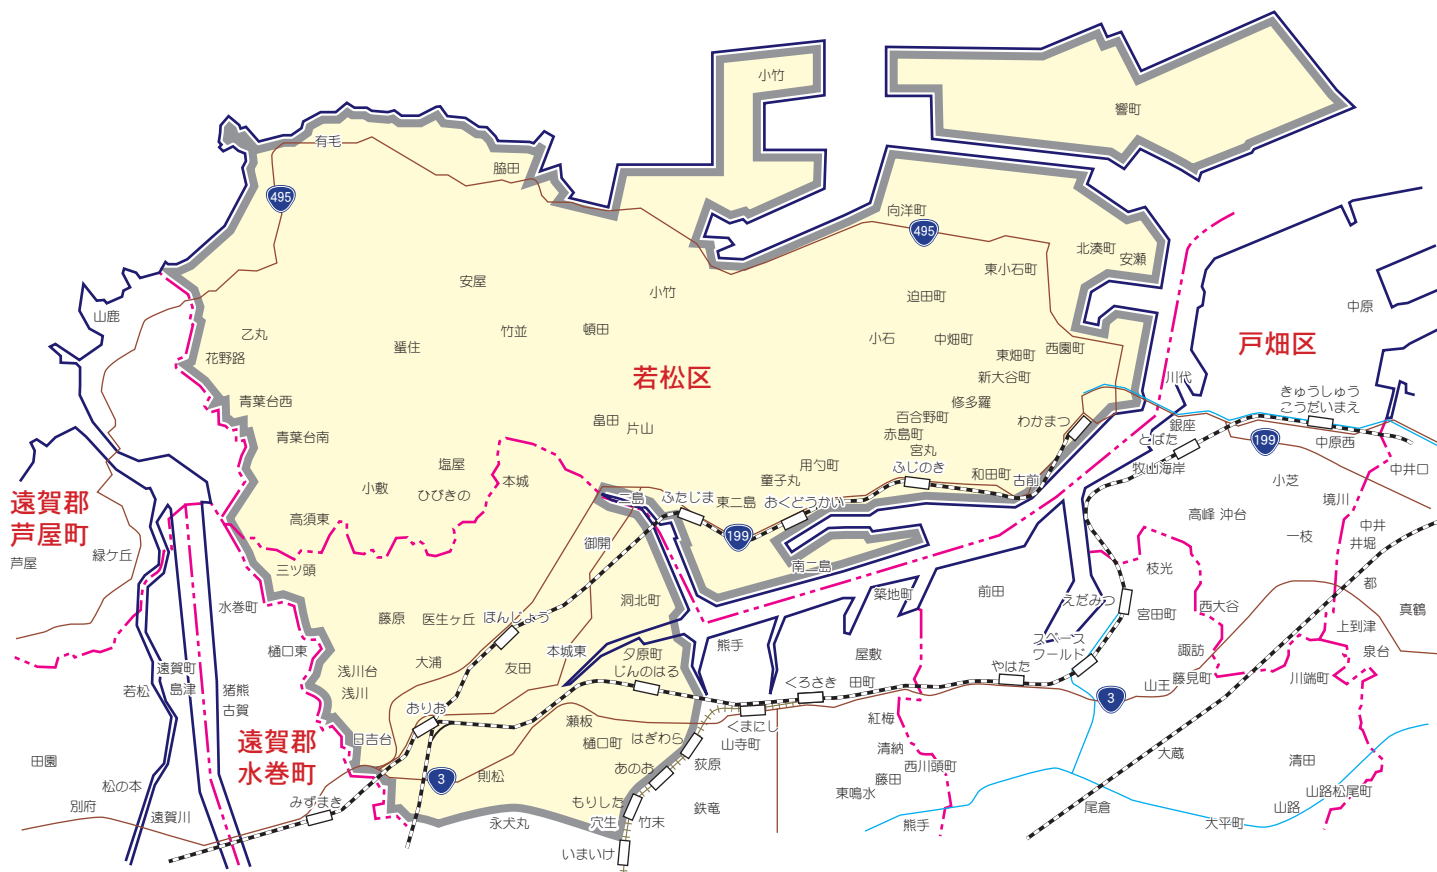

カラー版 求人情報パコラ

【ZA】若松区・八幡西区(北部)版

【ZA】若松区・八幡西区(北部)版

若松区…全域

八幡西区…三ツ頭・浅川・浅川台・浅川日の峯・浅川学園台・浅川町・光貞台・千代ヶ崎
 医生ヶ丘・藤原・大浦・力丸町・本城学研台・本城・本城東・御開・洞北町・洞南町
 夕原町・丸尾町・楠木・友田・星和町・貴船台・光明・中須・日吉台・折尾・西折尾町
 東折尾町・北鷹見町・南鷹見町・堀川町・東筑・長崎町・瀬板・陣原・皇后崎町
 穴生・樋口町・則松・八枝(1・2)・永犬丸(1)・泉ヶ浦・松寿山・さつき台・大膳
 美吉野町

58,090枚(朝日・毎日・読売・西日本新聞折込)