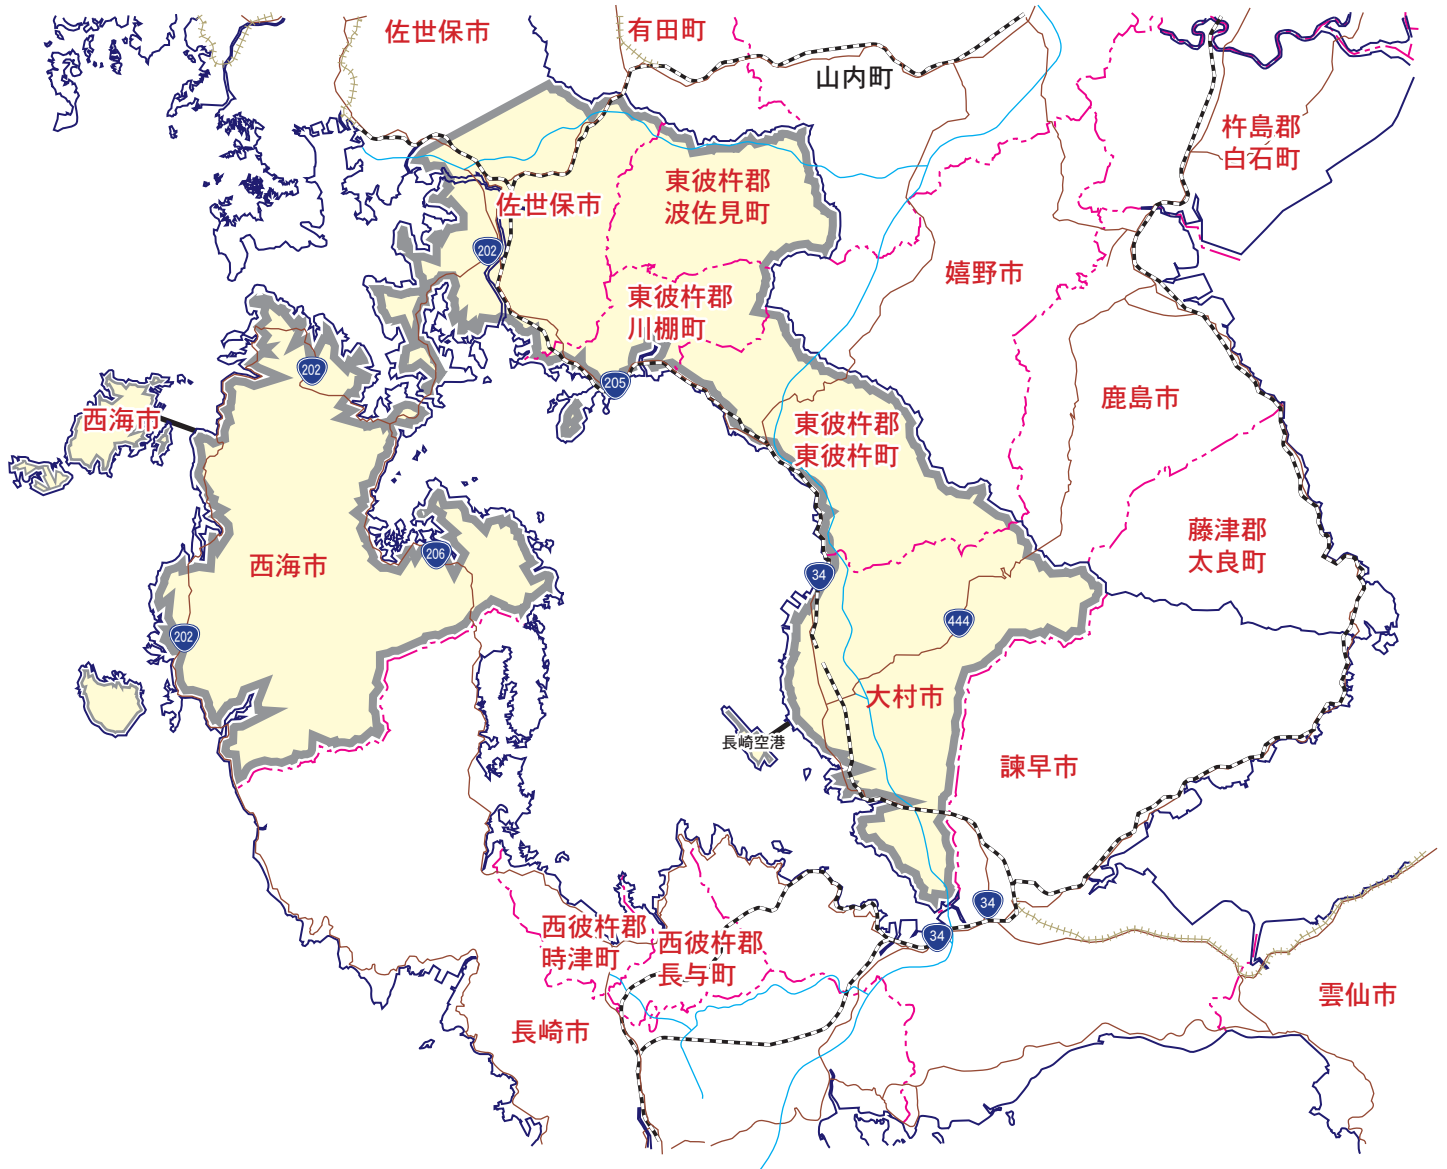

# カラー版 求人情報パコラ 【ZNF】佐世保・西海・大村・東彼杵郡版

## 【ZNF】佐世保・西海・大村・東彼杵郡版

佐世保市…大和町・日宇町・黒髪町周辺以南の地域(※毎日除く)

西海市…全域

東彼杵郡…全域

大村市…全域

【発行部数】56,120枚(長崎・西日本・読売・朝日・毎日新聞折込)