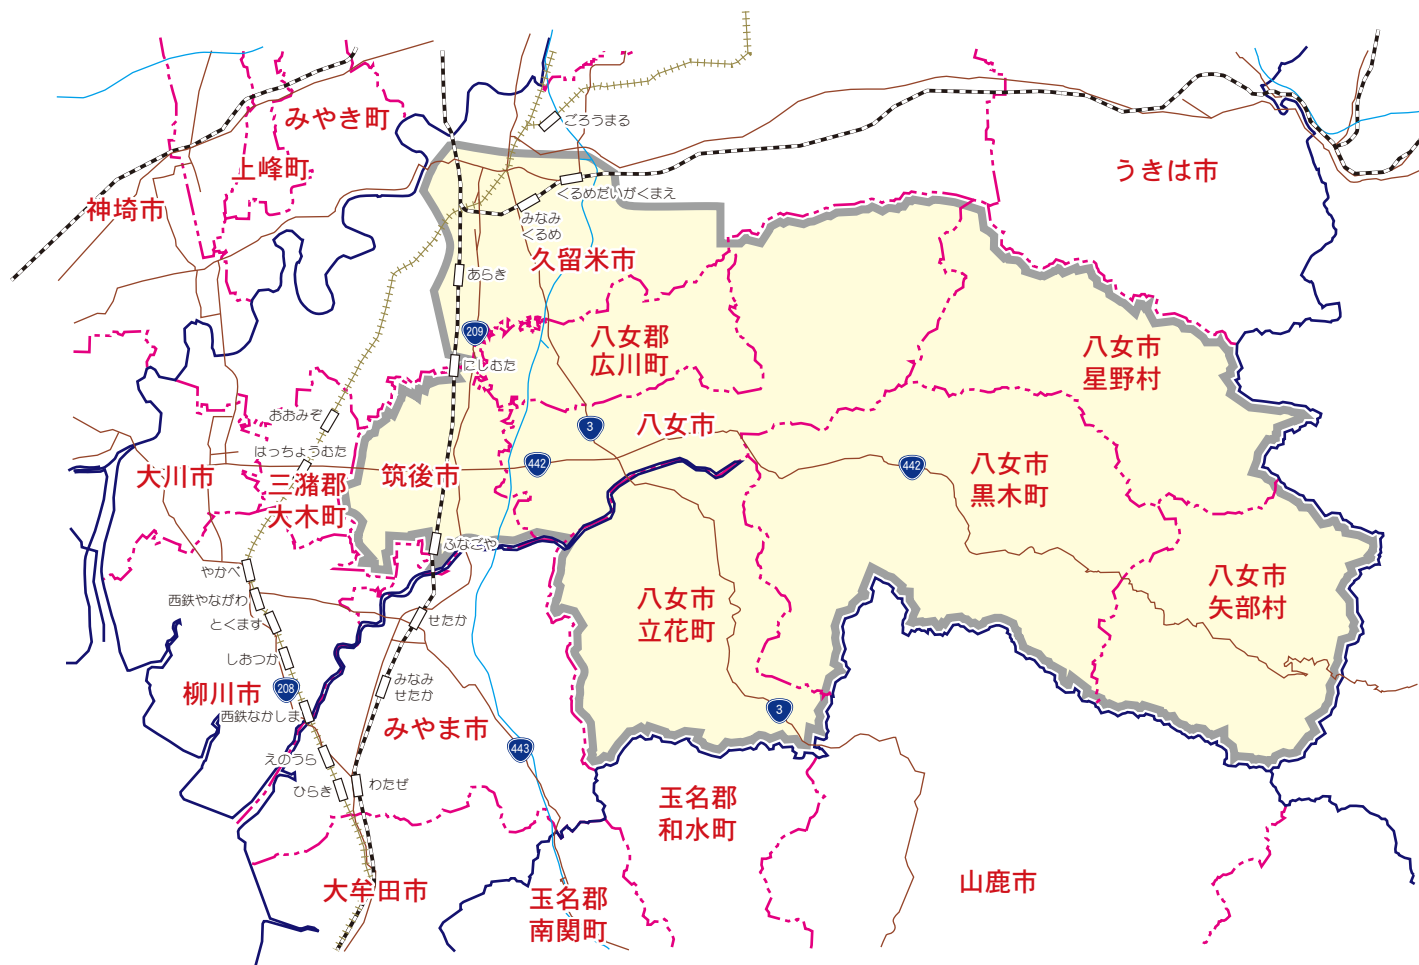

カラー版 求人情報パコラ 【MSV】久留米・八女市郡・筑後版

【MSV】久留米・八女市郡・筑後版

久留米市…合川町・朝妻町・洗町・荒木町・江戸屋敷・大石町・大手町・上津・上津町・京町
 小頭町・国分町・篠山町・篠原町・荘島町・白山町・新合川・諏訪野町・高良内
 津福今町・津福本町・天神町・東和町・通外町・南薫町・西町・野中町・野伏間
 原古賀町・東合川・東町・百年公園・藤光・藤光町・藤山町・松ヶ枝町・御井朝妻
 御井旗崎・御井町・南・南町・六ッ門町・本山・安武町・山川安居野・山천시ノ上町
 山川神代・山川町・青峰

八女市…全域

八女郡…全域

筑後市…全域(西日本新聞のみ)

【発行部数】…74,760枚(西日本・読売・朝日・毎日新聞折込)