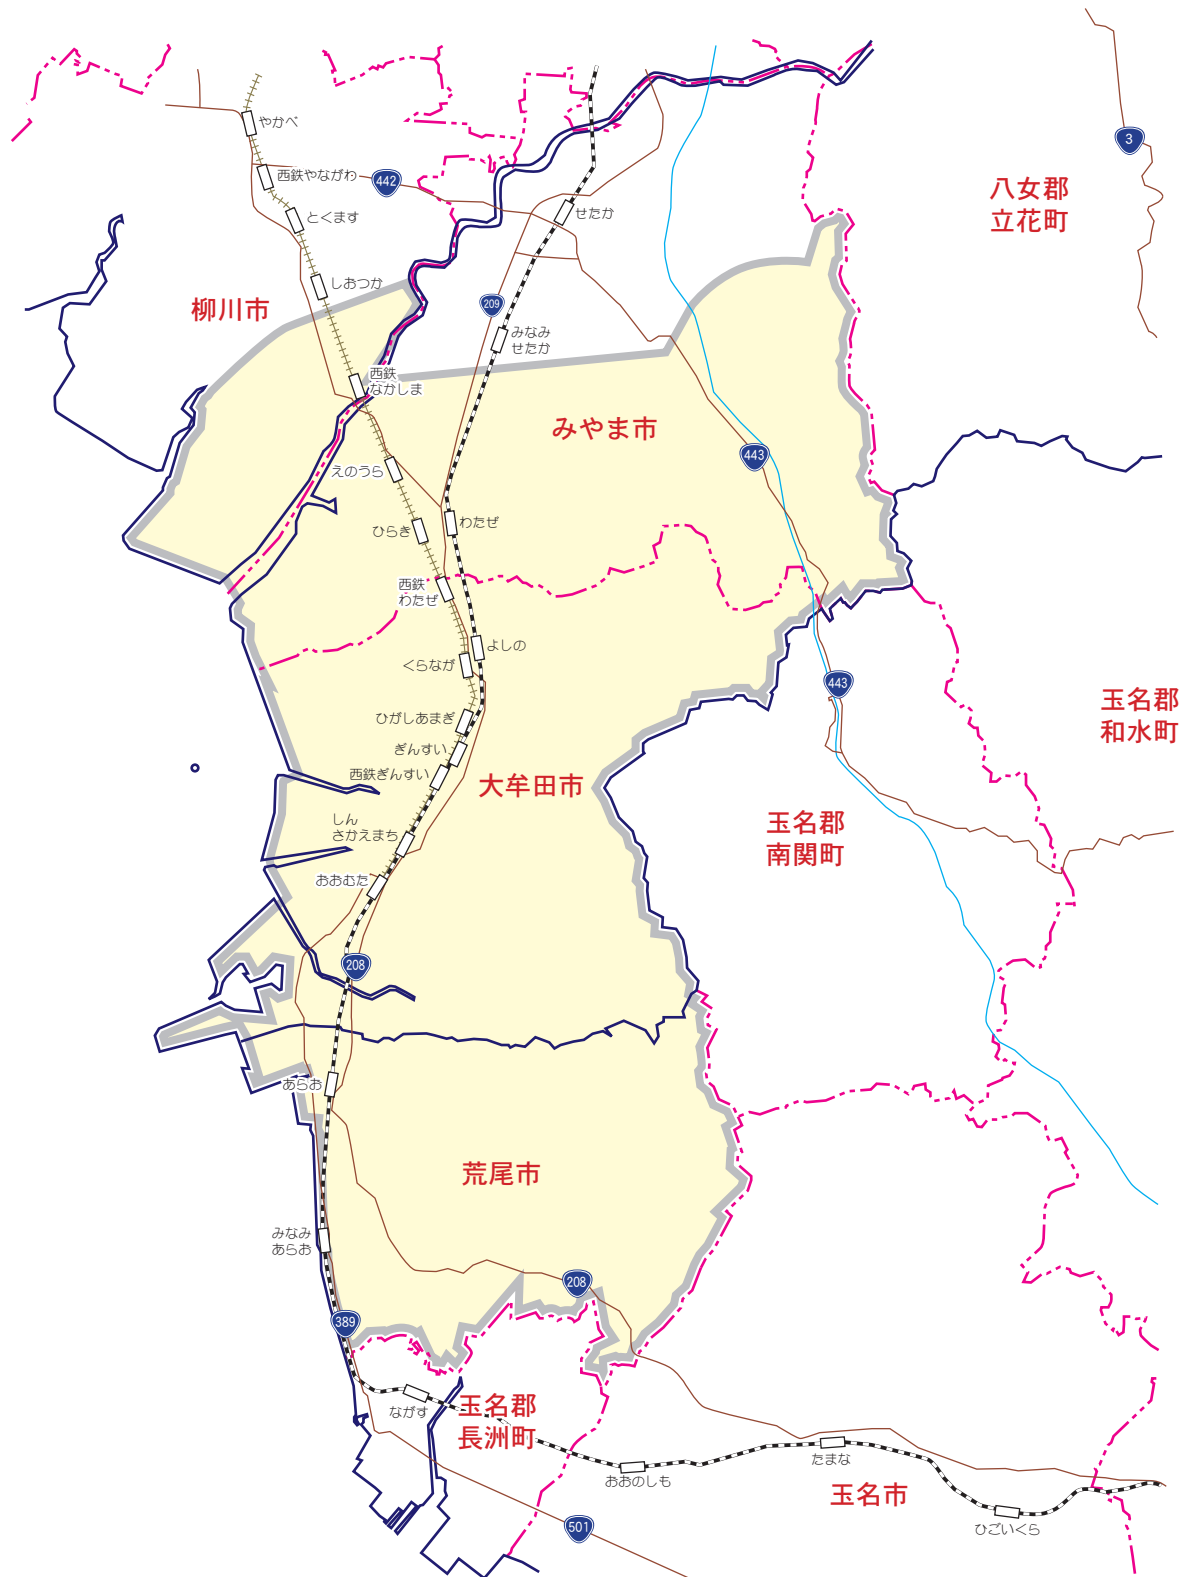

## 【ZSO】大牟田市・荒尾市・柳川南部・高田山川版

### 【ZSO】大牟田市・荒尾市・柳川南部・高田山川版

大牟田市…全域      柳川市…大浜・大和町・吉富町・橋本町・上下宮永町  
みやま市…瀬高除く      荒尾市…全域

【発行部数】…62,640枚 ※(西日本・読売・朝日・毎日新聞折込)