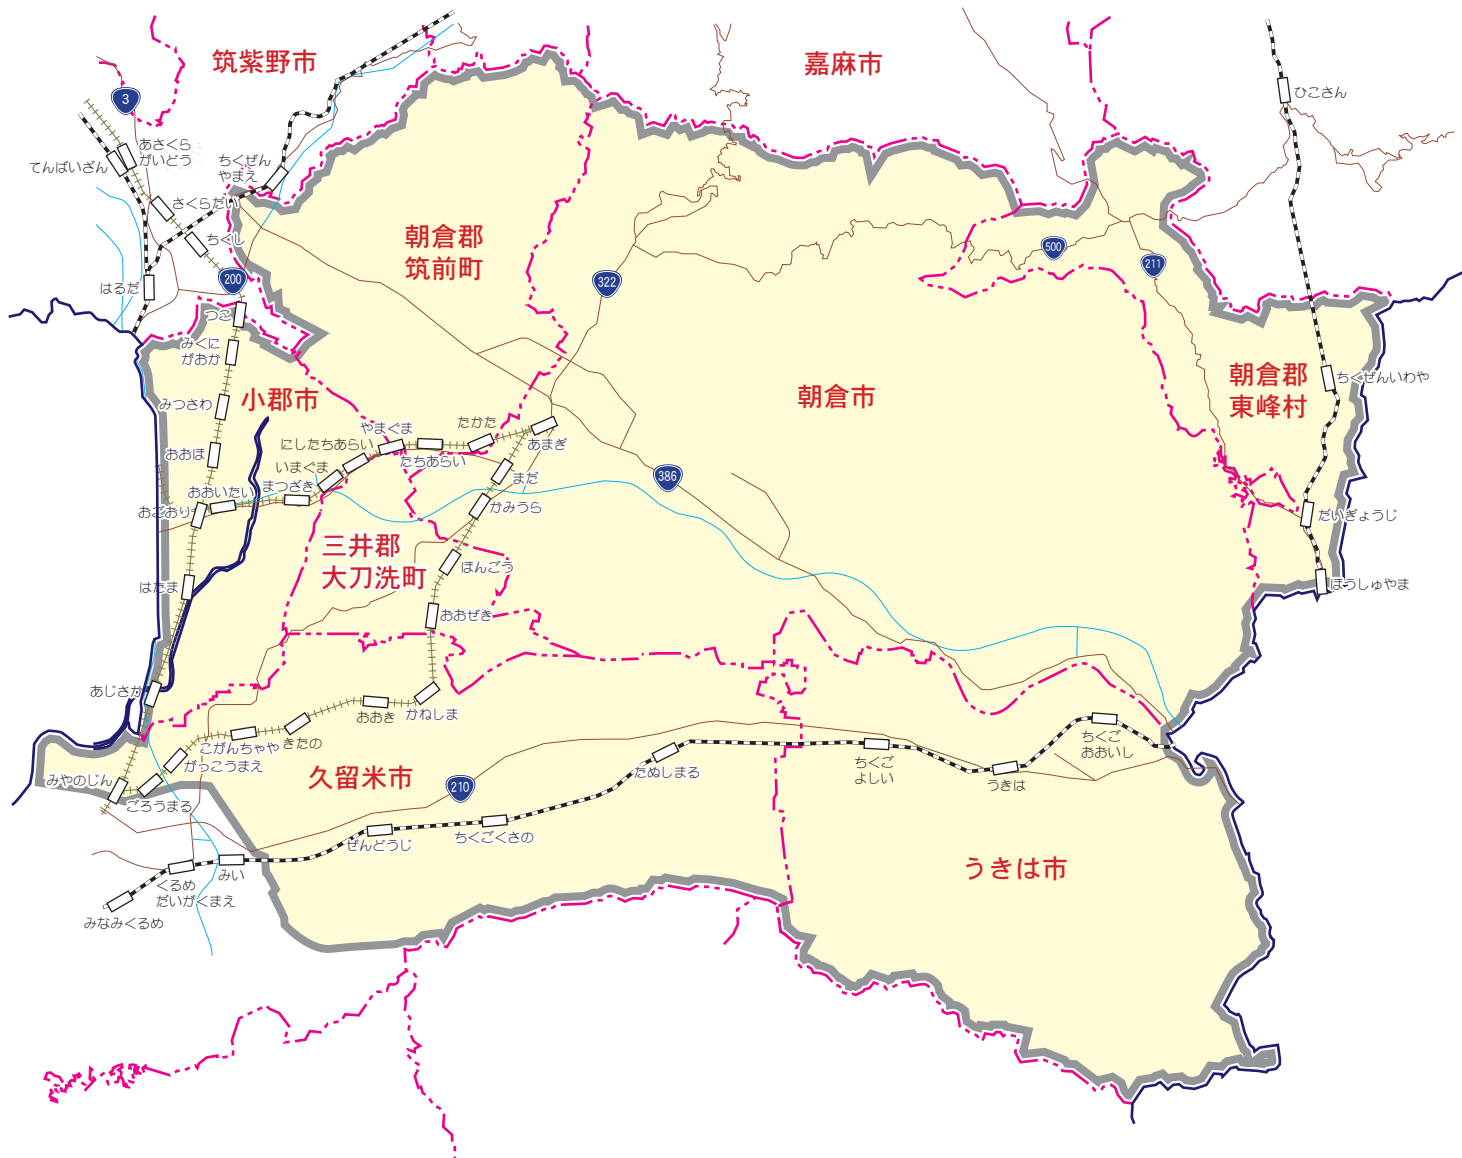

## 【ZSF】小郡市・朝倉市郡・うきは市・久留米東部版

### 【ZSF】小郡市・朝倉市郡・うきは市・久留米東部版

小郡市…全域      三井郡…大刀洗町      朝倉郡…筑前町・東峰村  
 朝倉市…全域      うきは市…全域  
 久留米市…宮ノ陣・太郎原・善導寺・山本町・草野町・大橋町・小森野・高野町  
 田主丸町・北野町(小森野・高野町は読売除く)

【発行部数】…60,530枚※(読売・朝日・毎日・西日本新聞折込)