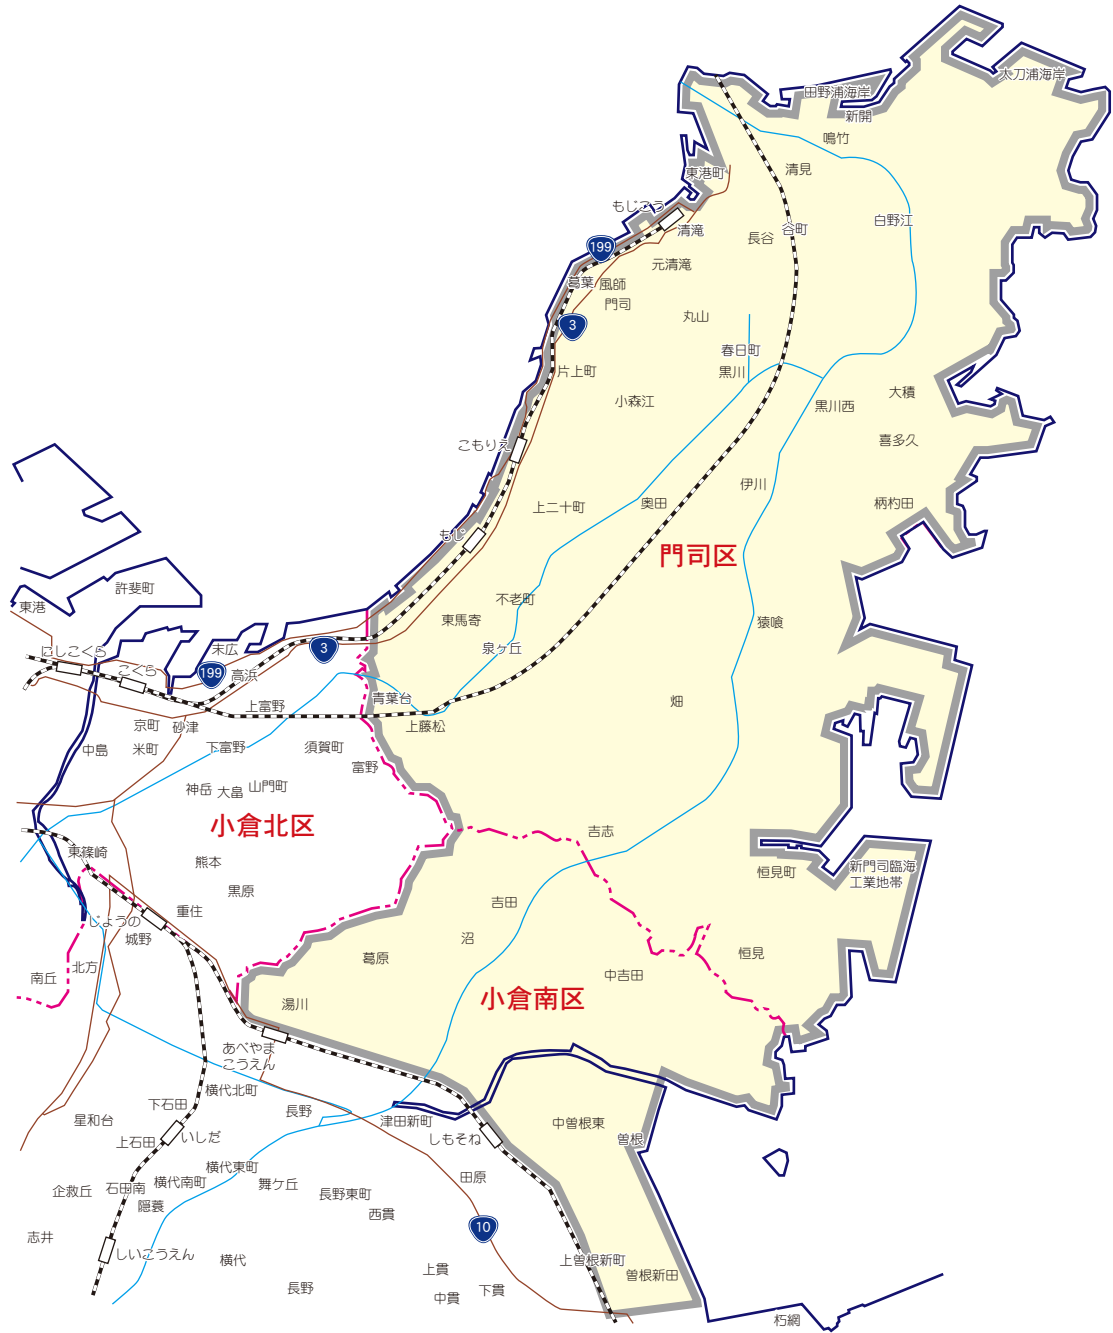

カラー版 求人情報パコラ 【ZMY】門司区・小倉南区(東部)版

【ZMY】門司区・小倉南区(東部)版

門司区…全域

小倉南区…湯川・安部山・葛原・沼・吉田・下曾根・中曾根東・上曾根新町・曾根新田

50,310枚(朝日・毎日・読売・西日本新聞折込)