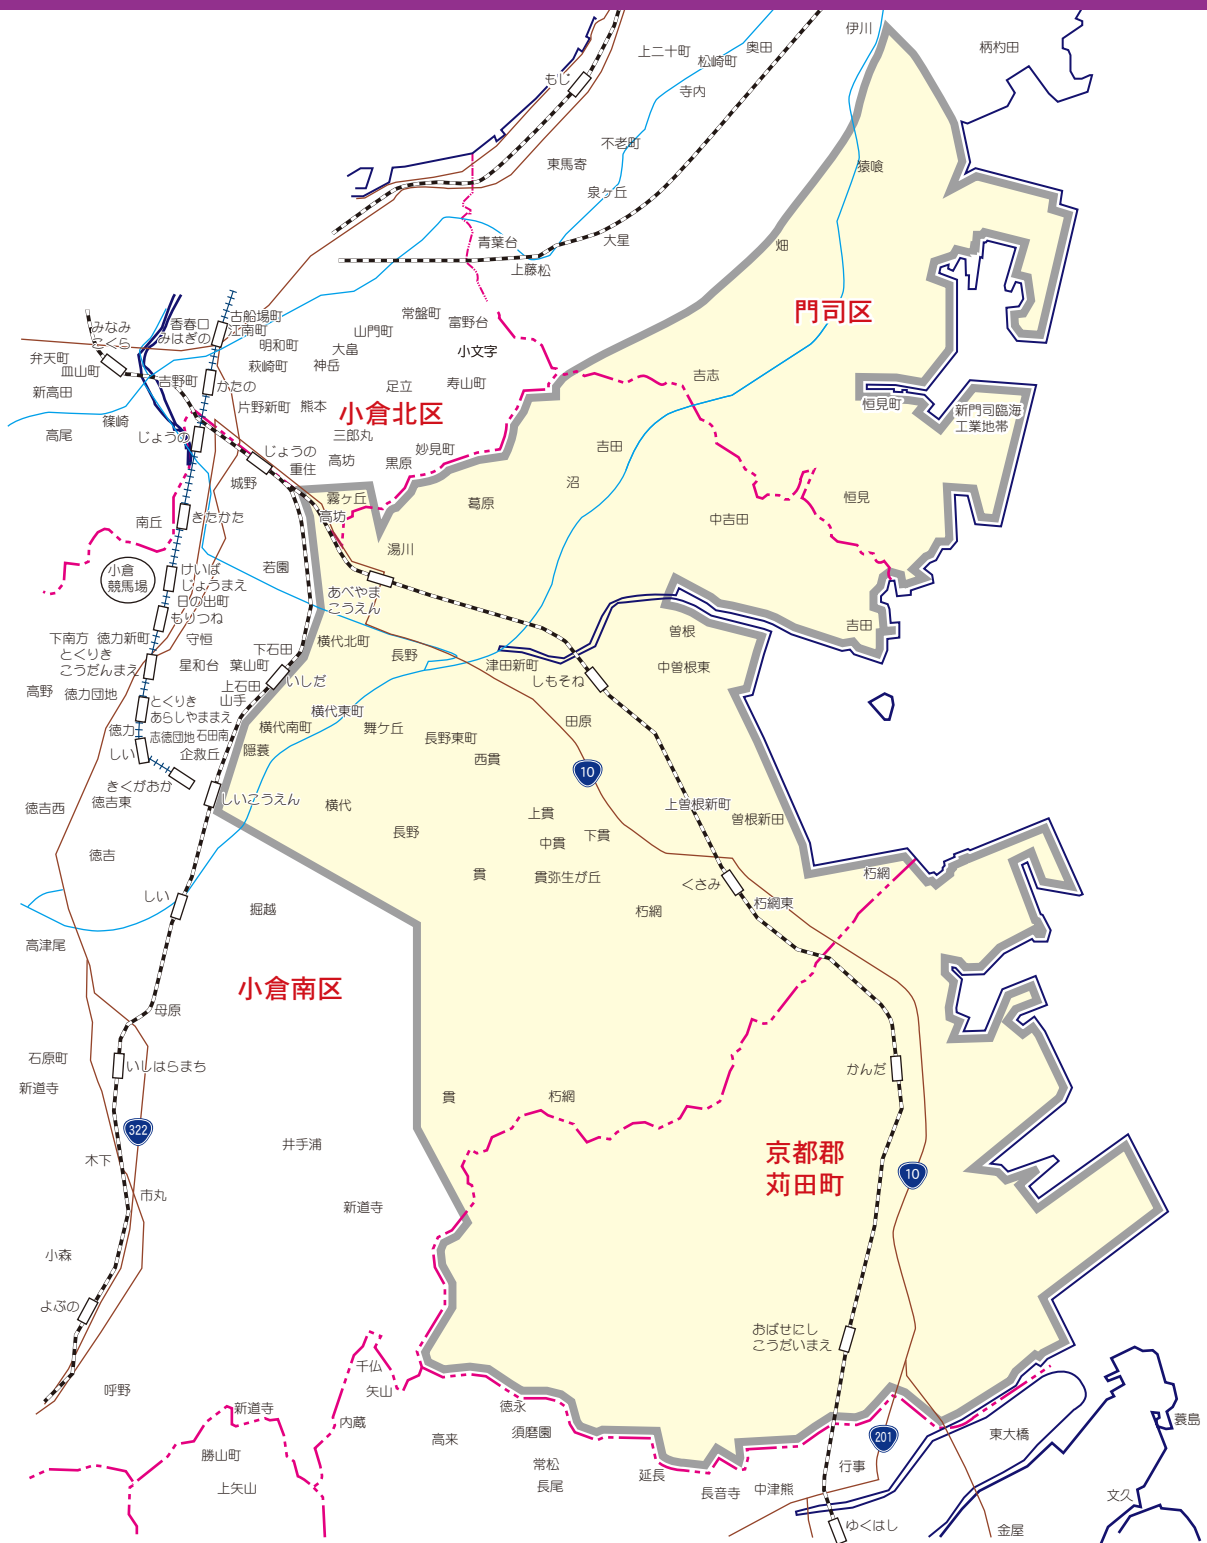

# カラー版 求人情報パコラ 【ZM】小倉南区・新門司・苅田版

## 【ZM】小倉南区・新門司・苅田版

門司区…恒見・吉志・新門司・伊川・今津・猿喰

小倉北区…高坊・霧ヶ丘

小倉南区…若園・蜷田若園・湯川・湯川新町・石田・横代・舞ヶ丘・葛原・長野・津田・田原・沼  
吉田・曾根・貫・朽網

京都郡…苅田町全域

53,000枚(朝日・毎日・読売・西日本新聞折込)