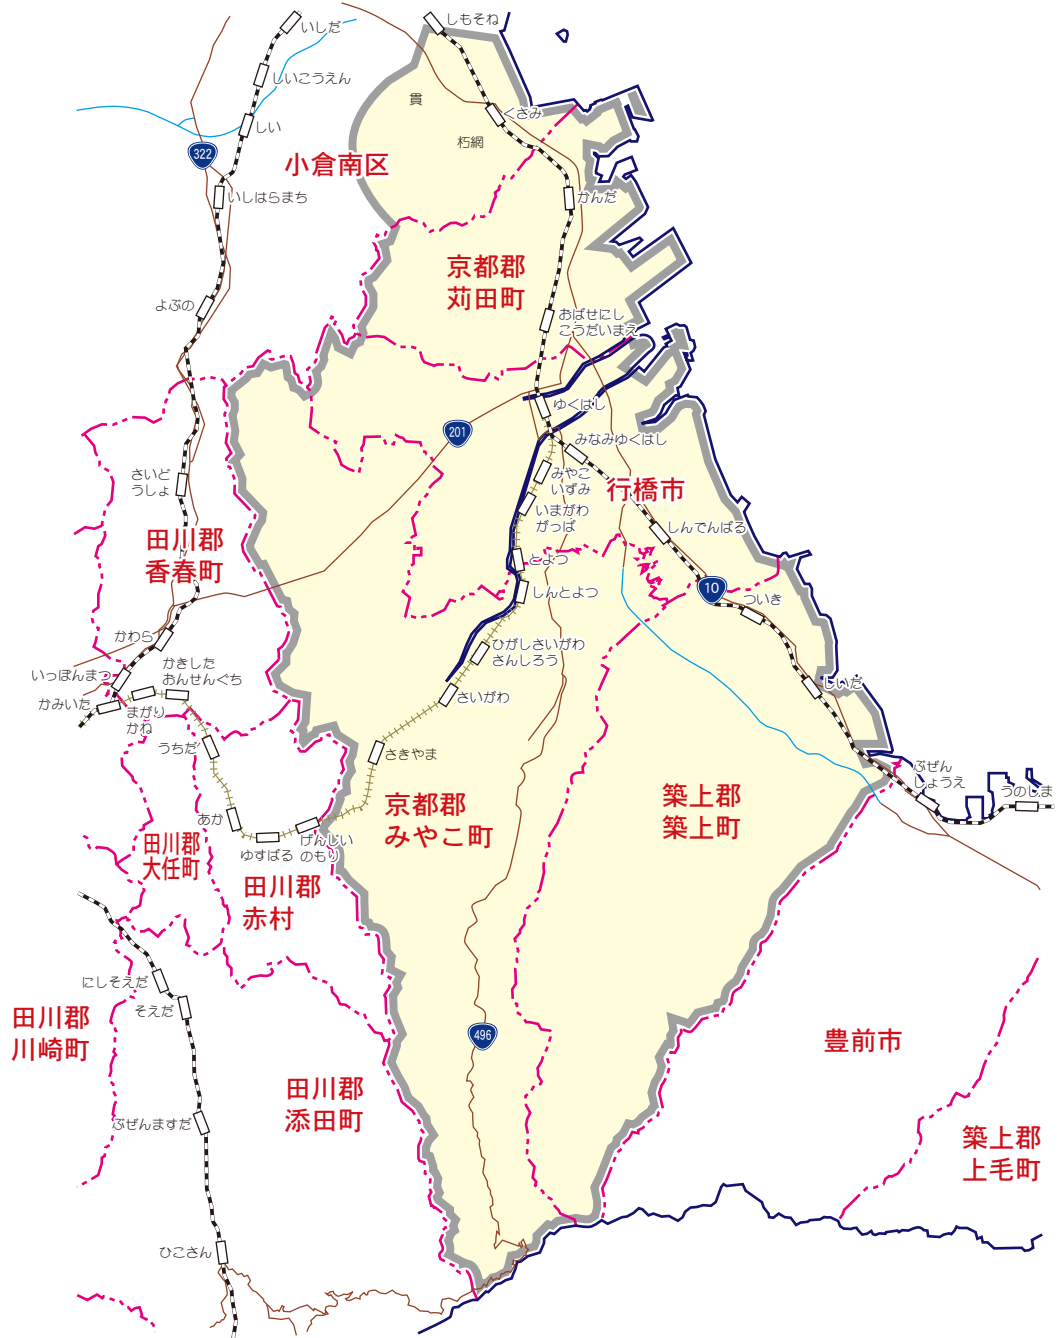

カラー版 求人情報パコラ
【ZIA】小倉南区(東部)・行橋市・京都郡・築上町版

【ZIA】小倉南区(東部)・行橋市・京都郡・築上町版

小倉南区…曾根・貫・朽網

行橋市…全域

京都郡…全域

築上郡…築上町

【発行部数】56,030枚(朝日・毎日・読売・西日本新聞折込)