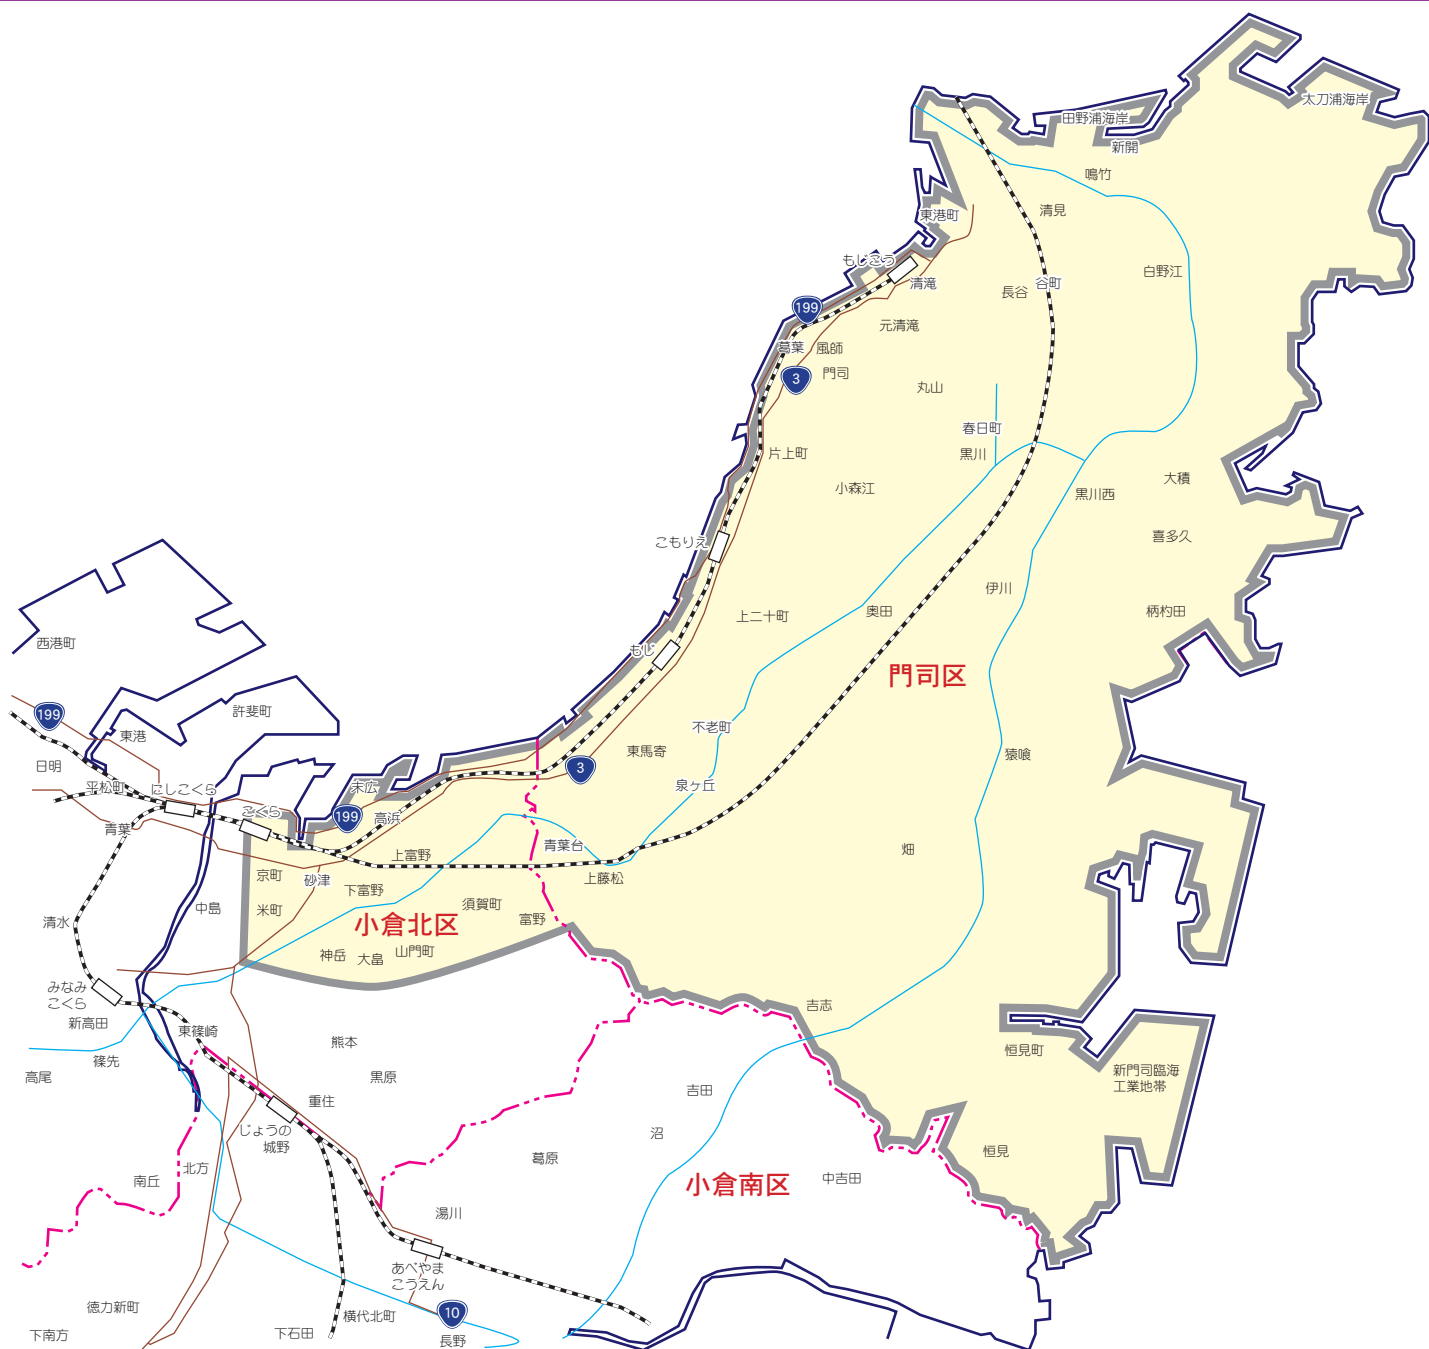

カラー版 求人情報パコラ 【ZG】門司区・小倉北区(東部)版

【ZG】門司区・小倉北区(東部)版

門司区…全域

小倉北区…末広・長浜町・大田町・砂津・宇佐町・神岳・大畠・山門町・下富野・上富野・神幸町

小文字・常盤町・須賀・赤坂・富野台・浅野・堺町・米町・京町・魚町・鍛冶町・船頭町

紺屋町・古船場町・中津口

【発行部数】49,520枚※(朝日・毎日・読売・西日本新聞折込)