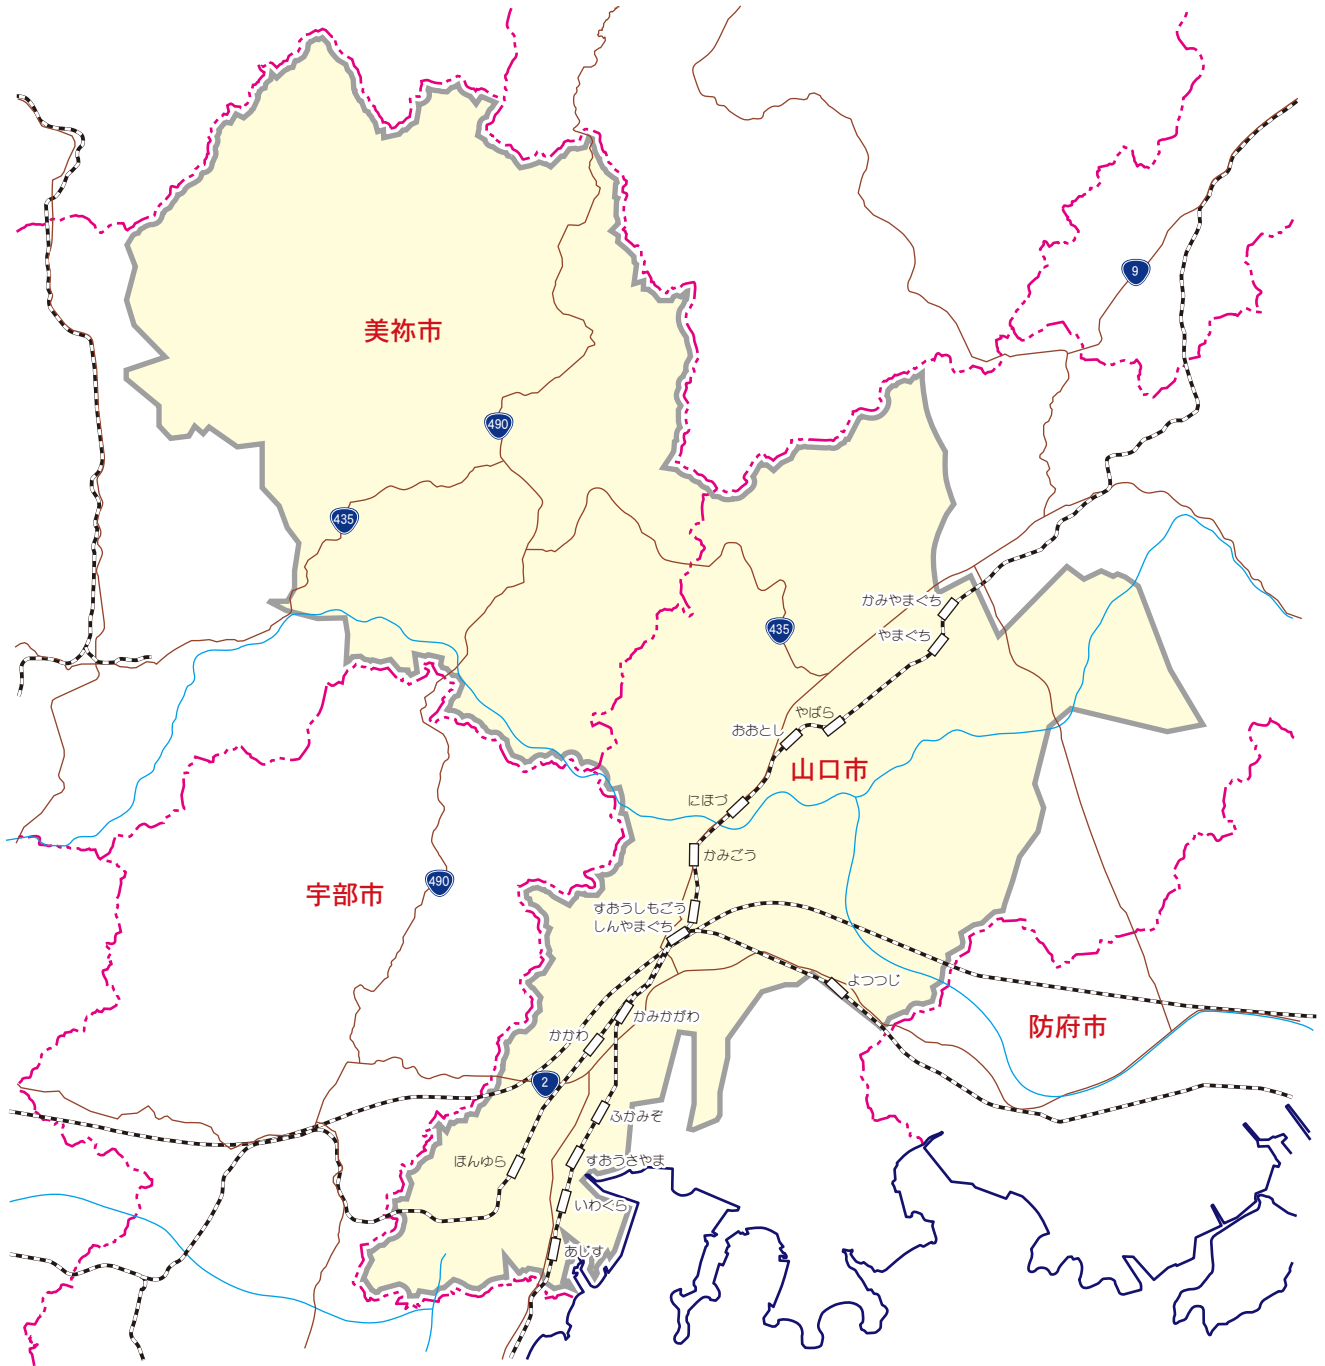

カラー版 求人情報パコラ
【SYJ】 山口市・美祢市東部版

【SYJ】 山口市・美祢市東部版

山口市…以下の地域を除く全域

宮野・仁保・小鯖・秋穂・徳地・阿東

美祢市東部…秋芳・美東

【発行部数】47,470枚(朝日・毎日・読売・中国新聞折込)