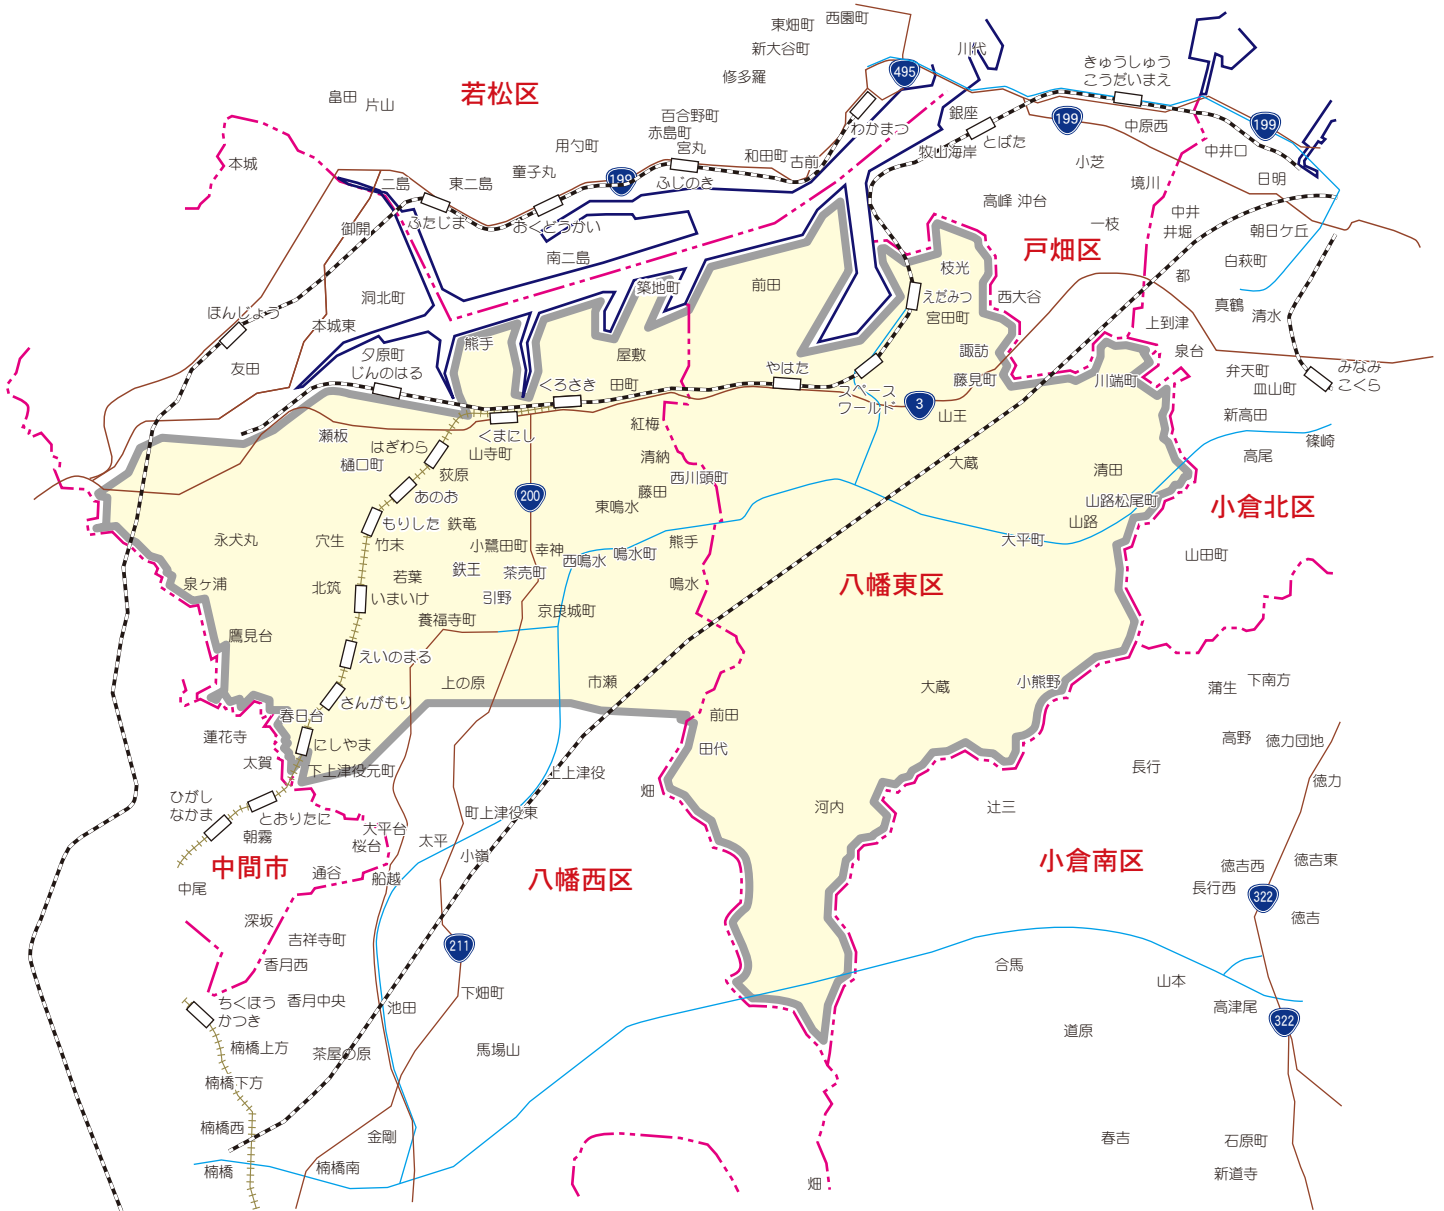

カラー版 求人情報パコラ 【ZO】八幡西区・八幡東区版

【ZO】八幡西区・八幡東区版

八幡西区…紅梅・陣山・八千代町・清納・東川頭町・元城町・河桃町・西川頭町・平尾町
 東鳴水・築地町・東浜町・屋敷・舟町・田町・藤田・東神原町・西神原町・岡田町
 東曲里町・岸の浦・黒崎・熊手・菅原町・皇后崎町・桜ヶ丘町・熊西・筒井町・青山
 山寺町・西曲里町・東王子町・西王子町・陣原・穴生・萩原・鷹の巣・瀬板・樋口町
 則松・松寿山・さつき台・泉ヶ浦・永犬丸・鷹見台・永犬丸西町・永犬丸南町
 永犬丸東町・里中・若葉・美原町・的場町・三ヶ森・春日台・塔野・沖田・上の原
 南王子町・幸神・大畑・小鷺田町・鉄王・別所町・別当町・茶売町・引野・割子川
 市瀬(上の原は読売・西日本新聞のみ)

八幡東区…全域

61,190枚※(朝日・毎日・読売・西日本新聞折込)