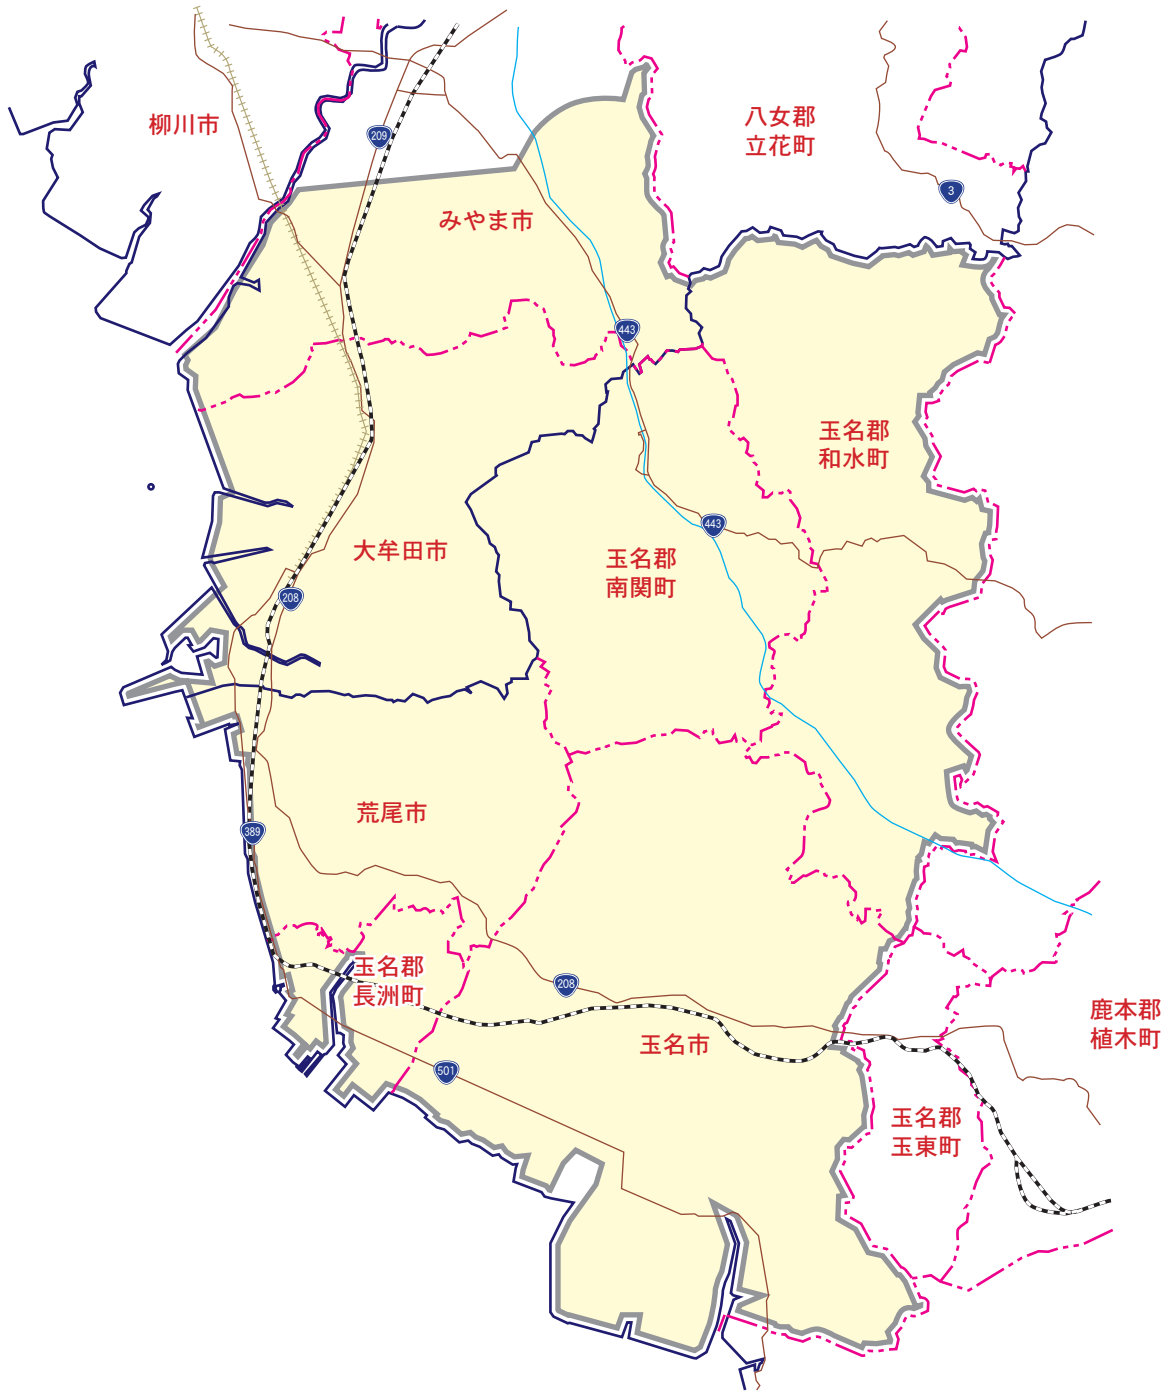

カラー版 求人情報パコラ
【ZSP】大牟田市・荒尾市・玉名市郡・高田山川版

【ZSP】大牟田市・荒尾市・玉名市郡・高田山川版

大牟田市…全域

みやま市…高田町・山川町

荒尾市…全域

玉名市…全域

玉名郡…長洲町・南関町・和水町

【発行部数】…65,560部(西日本・読売・朝日・毎日新聞折込)