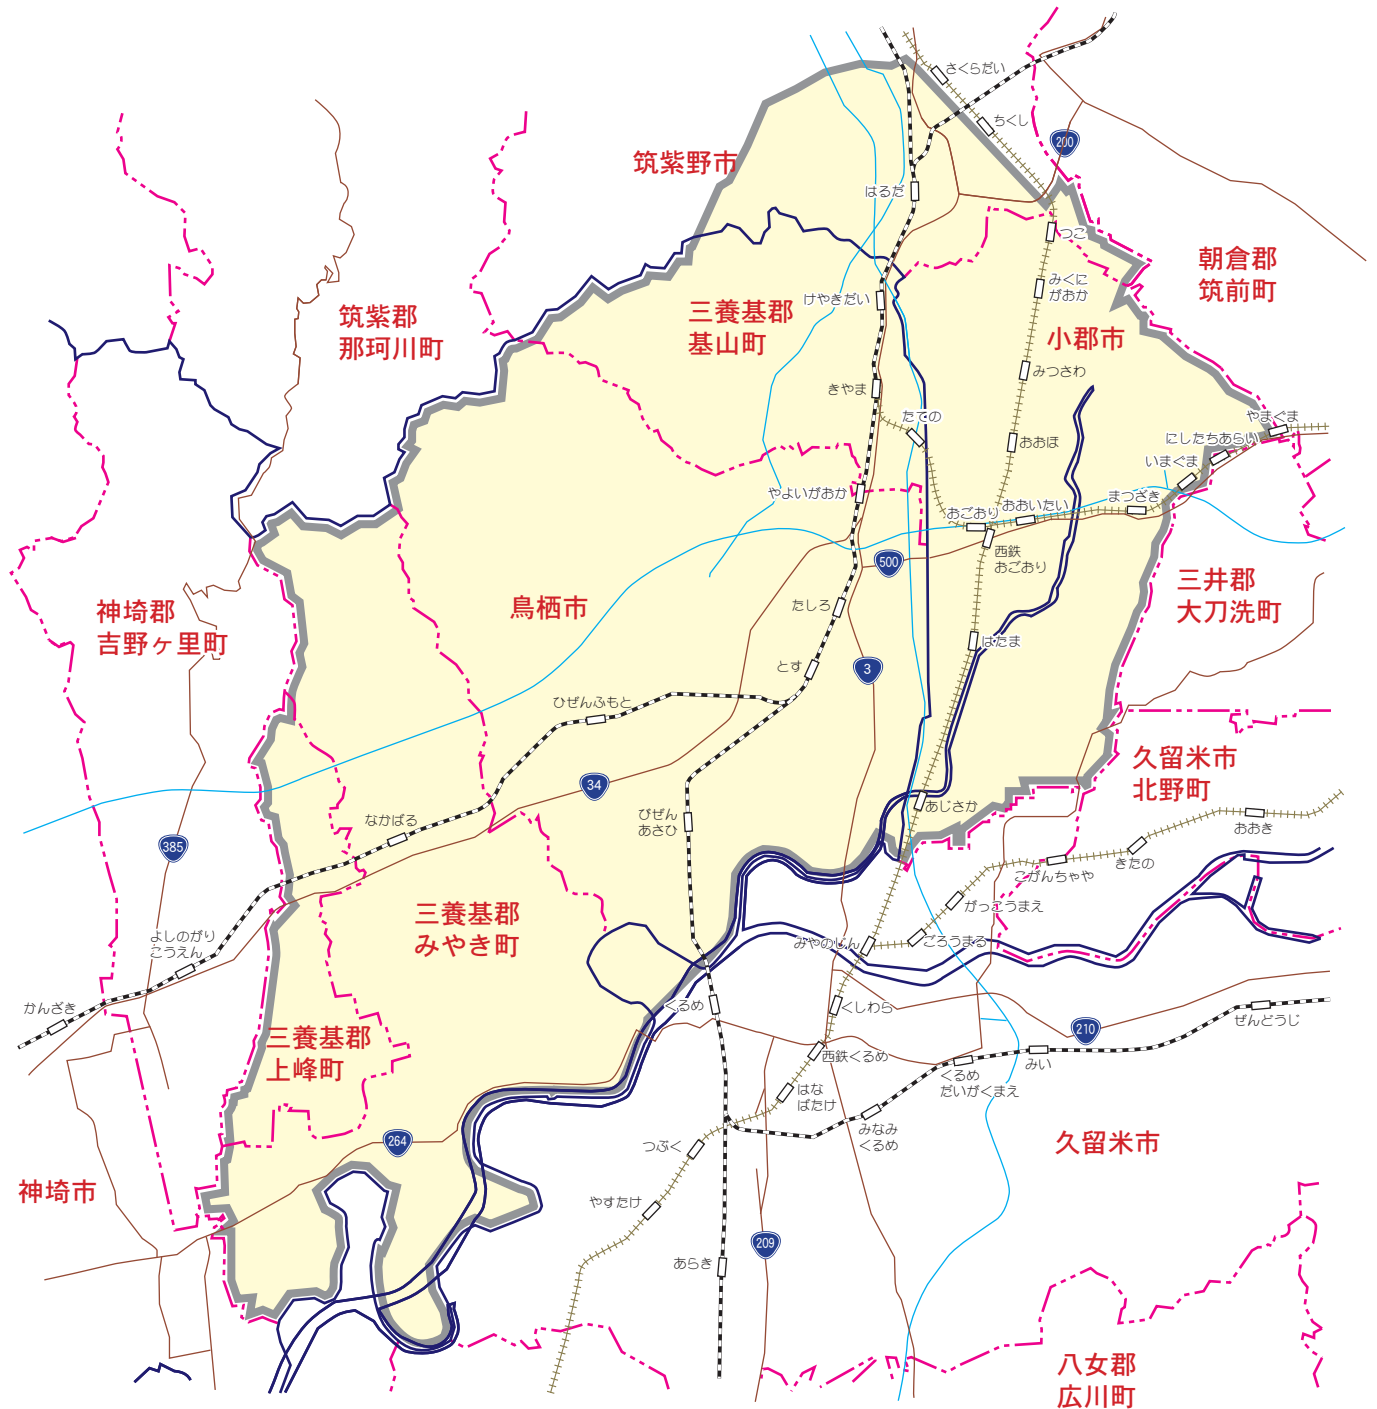

# カラー版 求人情報パコラ 【ZSA】鳥栖市・小郡市・三養基郡・原田駅周辺版

## 【ZSA】鳥栖市・小郡市・三養基郡・原田駅周辺版

鳥栖市…全域

三養基郡…基山町・みやき町・上峰町

小郡市…全域

久留米市…長門石町

筑紫野市…原田・美しが丘南・美しが丘北・光が丘・隈・西小田

【発行部数】…54,470枚※(佐賀・西日本・読売・朝日・毎日新聞折込)