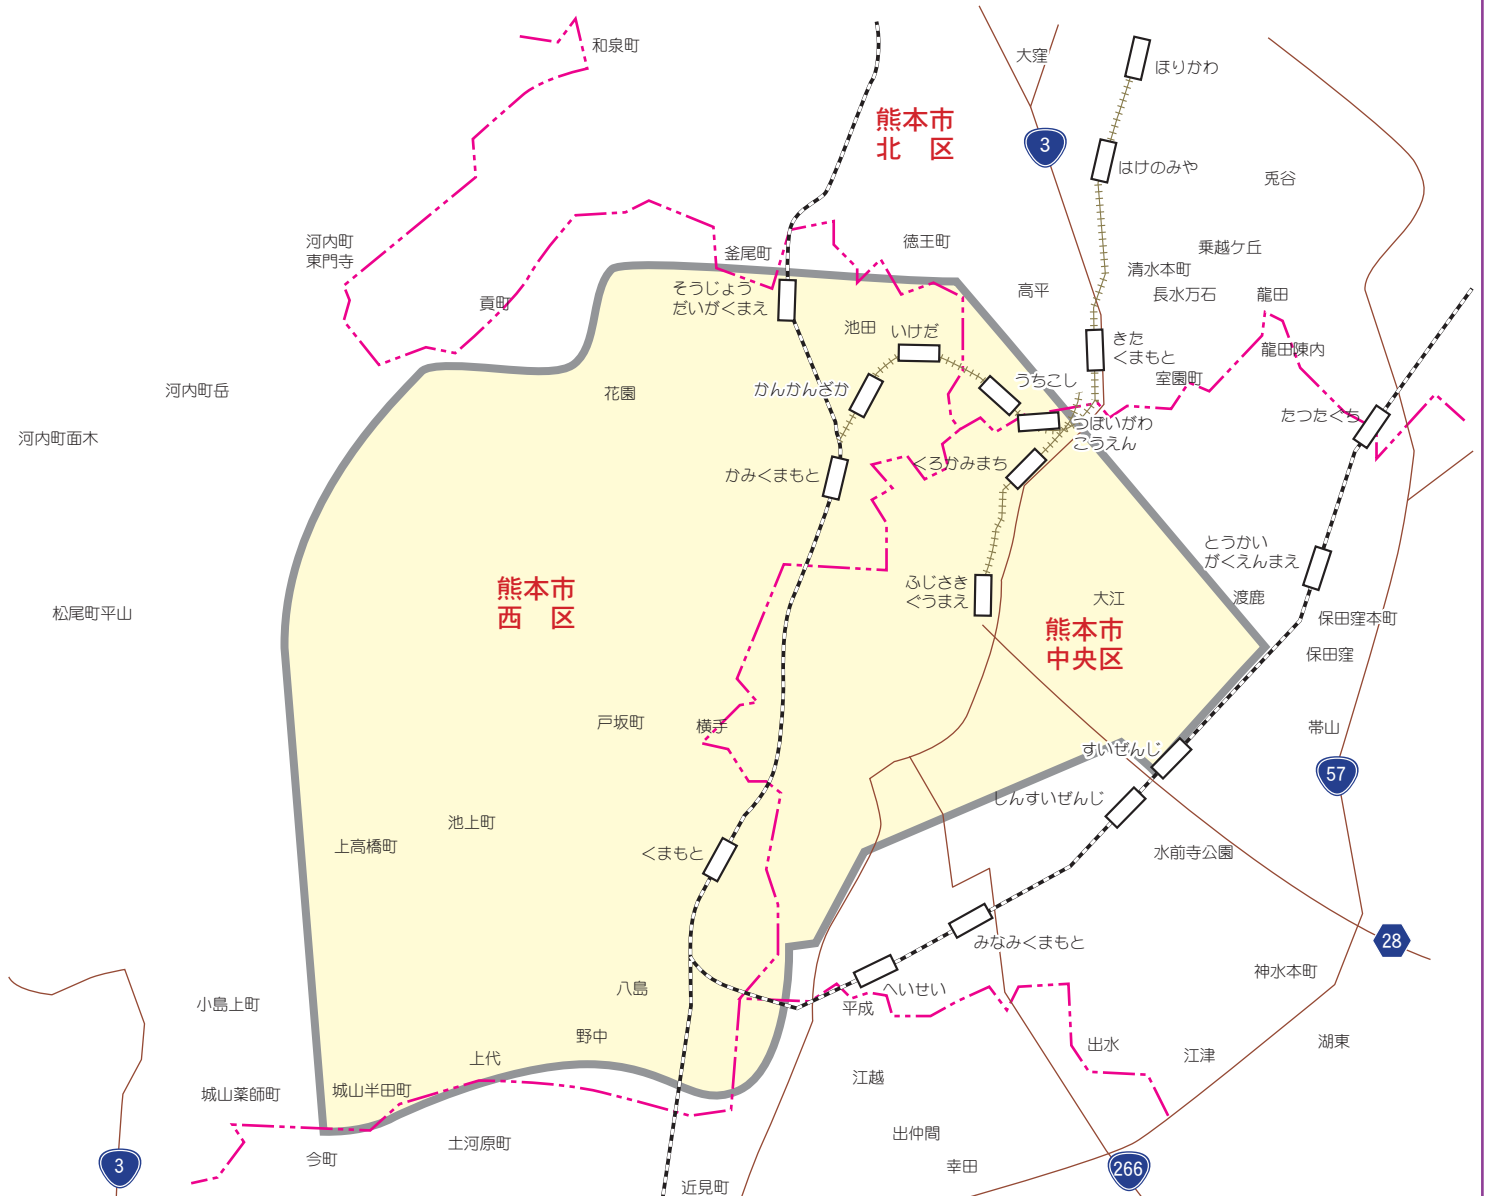

カラー版 求人情報パコラ

【ZKA】熊本市西部版(城山・春日・花園・大江地区)

【ZKA】熊本市西部版(城山・春日・花園・大江地区)

熊本市西区…京町本丁・春日・横手(1)(2)(3)(4)(5)・島崎2～7丁目・二本木・池田(1)(2)(3)(4)
池亀町・上熊本・津浦町・稗田町・出町・花園・横手4・5丁目・戸坂町・田崎本町・田崎
八島・上代・城山大塘・高橋町・上高橋・城山下代・池上町・谷尾崎町・野中・蓮台寺
新土河原

熊本市中央区…京町・京町本丁・壺川・九品寺1～5丁目・新屋敷・水道町・千葉城町・坪井・内坪井町
南坪井町・草葉町・東子飼町・妙体寺・西子飼町・南千反畑町・北千反畑町・井川渕町
横手(1)(2)(3)・新町・古城町・島崎1丁目・桜町・辛島・段山・二ノ丸・宮内・本丸
古京町3～5・紺屋町・河原町・魚屋町・古川町・鍛冶屋町・細工町・板屋町・小沢町
米屋町・呉服町・万町・唐人町・大工町・船場・練兵・山崎・通町・紺屋今町・慶徳堀町
本荘・琴平1丁目・南熊本4丁目・琴平本町・春竹・本荘町・迎町・弥生町・本山・世安町
大江・大江本町・白山1・3丁目・新大江1～2丁目

熊本市北区…池田(3)・津浦町

【発行部数】…62,500枚(宅配)