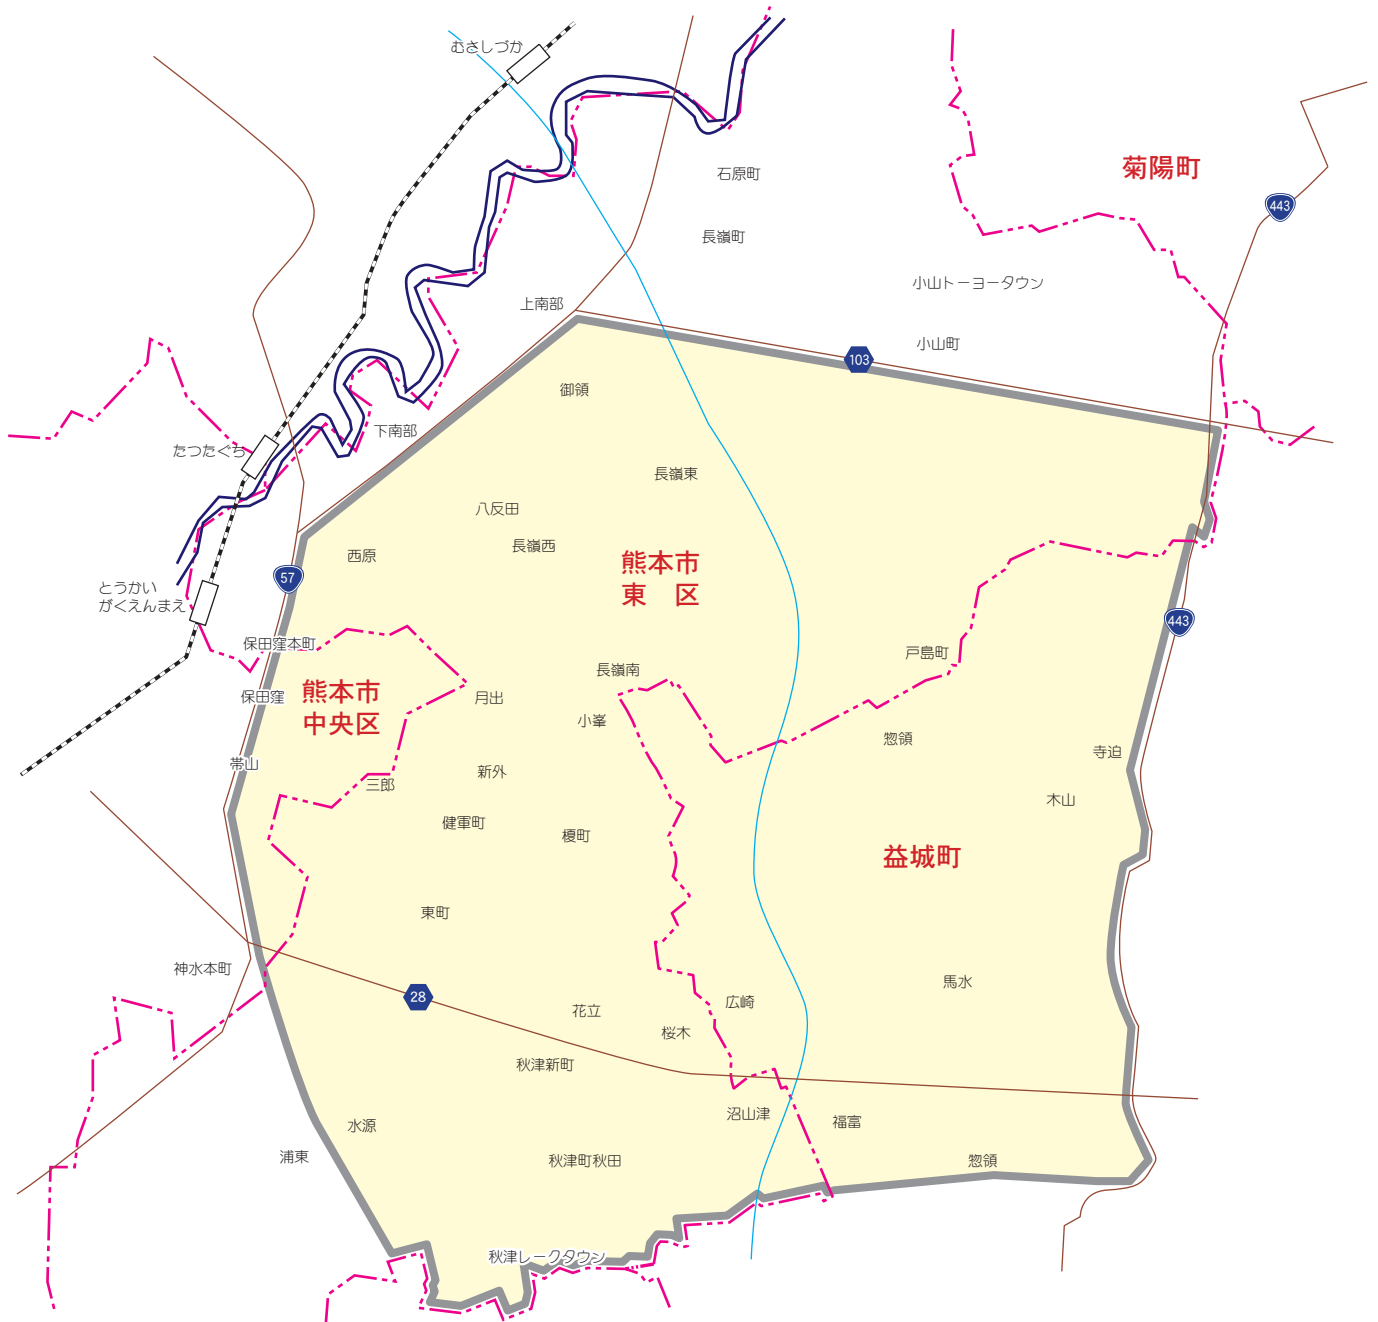

カラー版 求人情報パコラ

【ZKB】 熊本市東部版(健軍・帯山・長嶺・益城地区)

【ZKB】 熊本市東部版(健軍・帯山・長嶺・益城地区)

熊本市東区…若葉・健軍・健軍本町・新生・水源・広木町・栄町・南町・東野・秋津・秋津レークタウン
 秋津町秋田・秋津新町・東町・東本町・花立・昭和町・桜木・沼山津・月出・小峯・新外・山ノ内
 山ノ神・佐土原・榎町・尾ノ上・三郎・東京塚町・錦ヶ丘・西原・保田窪(3)～(5)・帯山(4)
 京塚本町・上京塚町・長嶺西・長嶺東(1)～(6)・長嶺南・戸島(1)～(4)(6)(7)・戸島本町
 戸島西・御領(1)～(5)・八反田

熊本市中央区…帯山(3)～(9)・上水前寺(2)・三郎(1)・東京塚町5番

益城町…安永・宮辻・馬水・上野添・柿添・宮園・寺迫・古閑・古川・広安・広崎・惣領・福富・木山辻の城

【発行部数】…63,400枚(宅配)