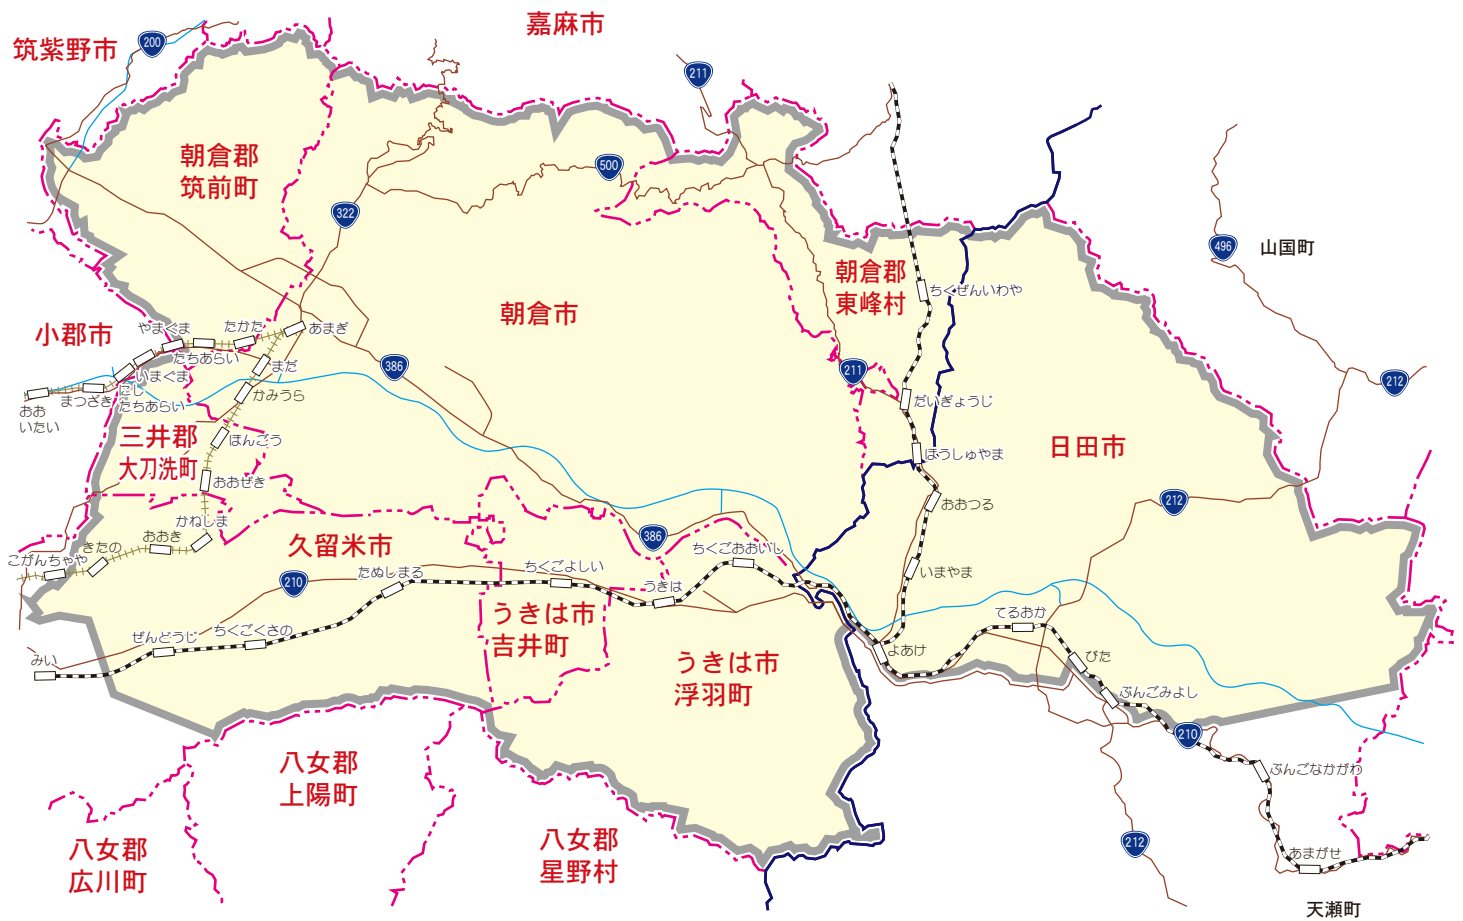

カラー版 求人情報パコラ
【ZSE】朝倉市郡・うきは市・大刀洗・久留米東部・日田市版

【ZSE】朝倉市郡・うきは市・大刀洗・久留米東部・日田市版

朝倉市…全域

久留米市…太郎原・善導寺・宮ノ陣・山本町・草野町・大橋町・北野町・田主丸町

朝倉郡…東峰村・筑前町

三井郡…大刀洗

うきは市…吉井町・浮羽町

日田市…旧日田市(毎日・西日本・大分合同のみ)

【発行部数】59,260枚(大分合同・西日本・読売・朝日・毎日新聞折込)