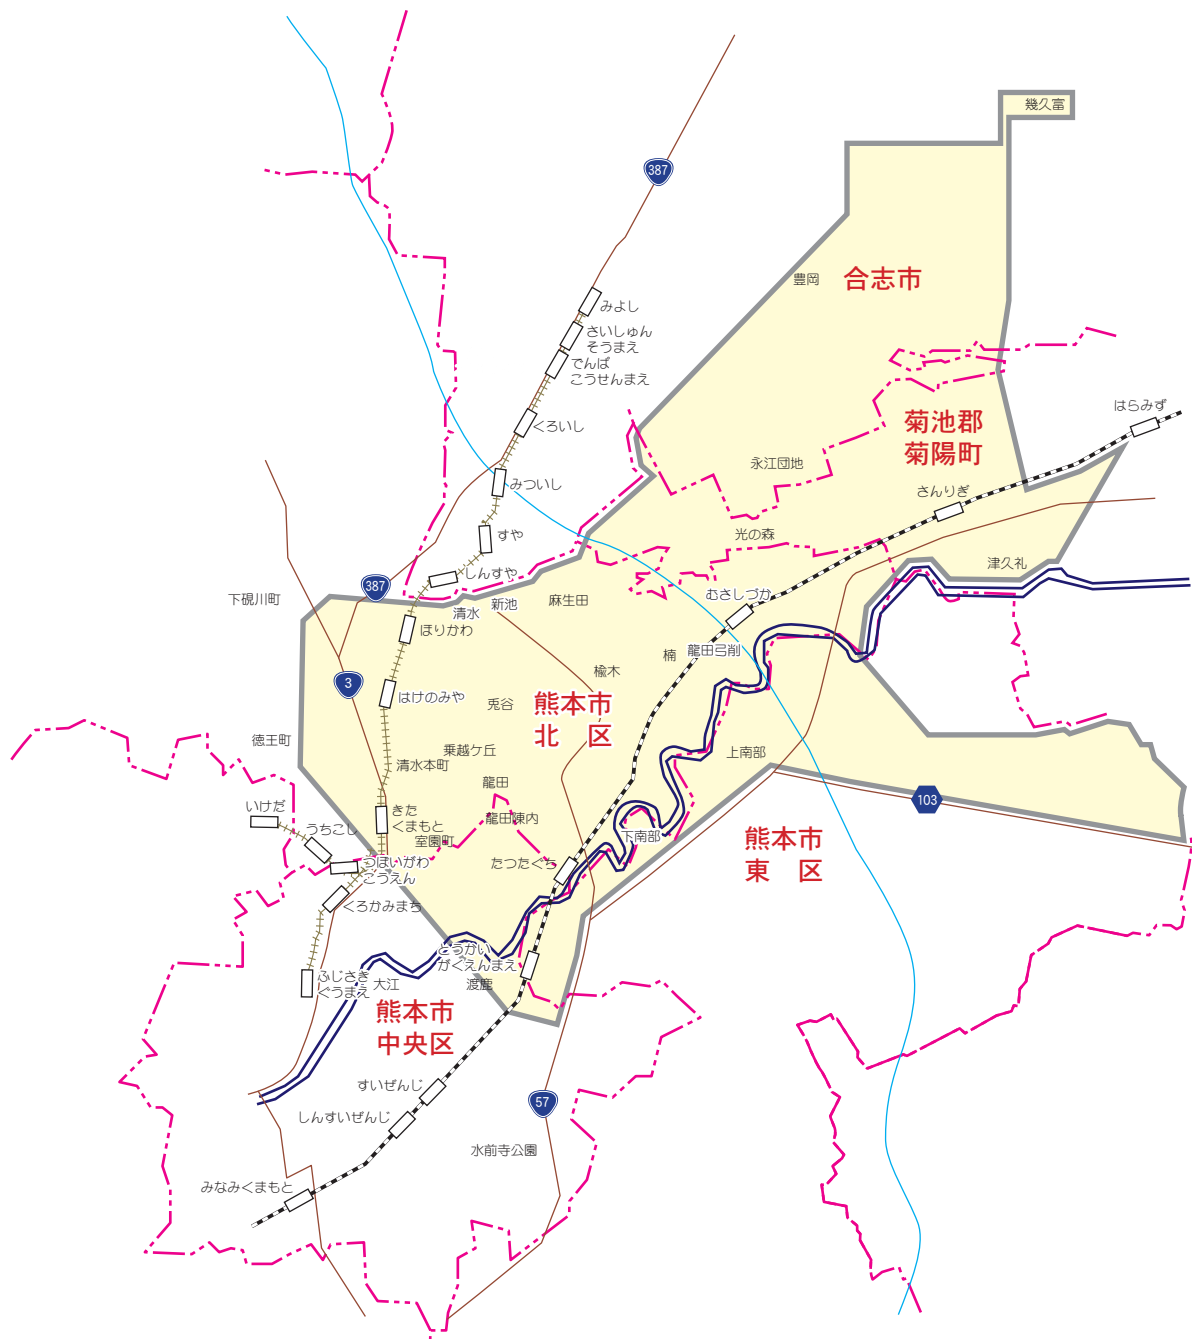

カラー版 求人情報パコラ

【ZKC】熊本市北部版(黒髪・清水・楠・菊陽地区)

ZKC 熊本市北部版(黒髪・清水・楠・菊陽地区)

熊本市北区…室園町・清水万石・高平・山室・大窪・清水町打越・清水本町・清水亀井町・清水新地・麻生田
 清水東町・兎谷・清水岩倉・楡木・八景水谷・鶴羽田町・楠・武蔵ヶ丘・龍田陣内・龍田・龍田弓削

熊本市東区…渡鹿8～9丁目・保田窪2丁目1番～2番・保田窪本町・新南部・長嶺東7～8丁目・上南部
 御領6～7丁目・下南部・神園・石原・吉原町・中江町・小山

熊本市中央区…渡鹿1～7丁目・保田窪1・2丁目3番～12番・黒髪・子飼本町・室園町・薬園町

合志地区…幾久富・永江団地・杉並台団地・豊岡・泉ヶ丘団地・すずかけ台団地

菊陽地区…光の森・津久礼・原水・武蔵ヶ丘団地

【発行部数】…62,500枚(宅配)