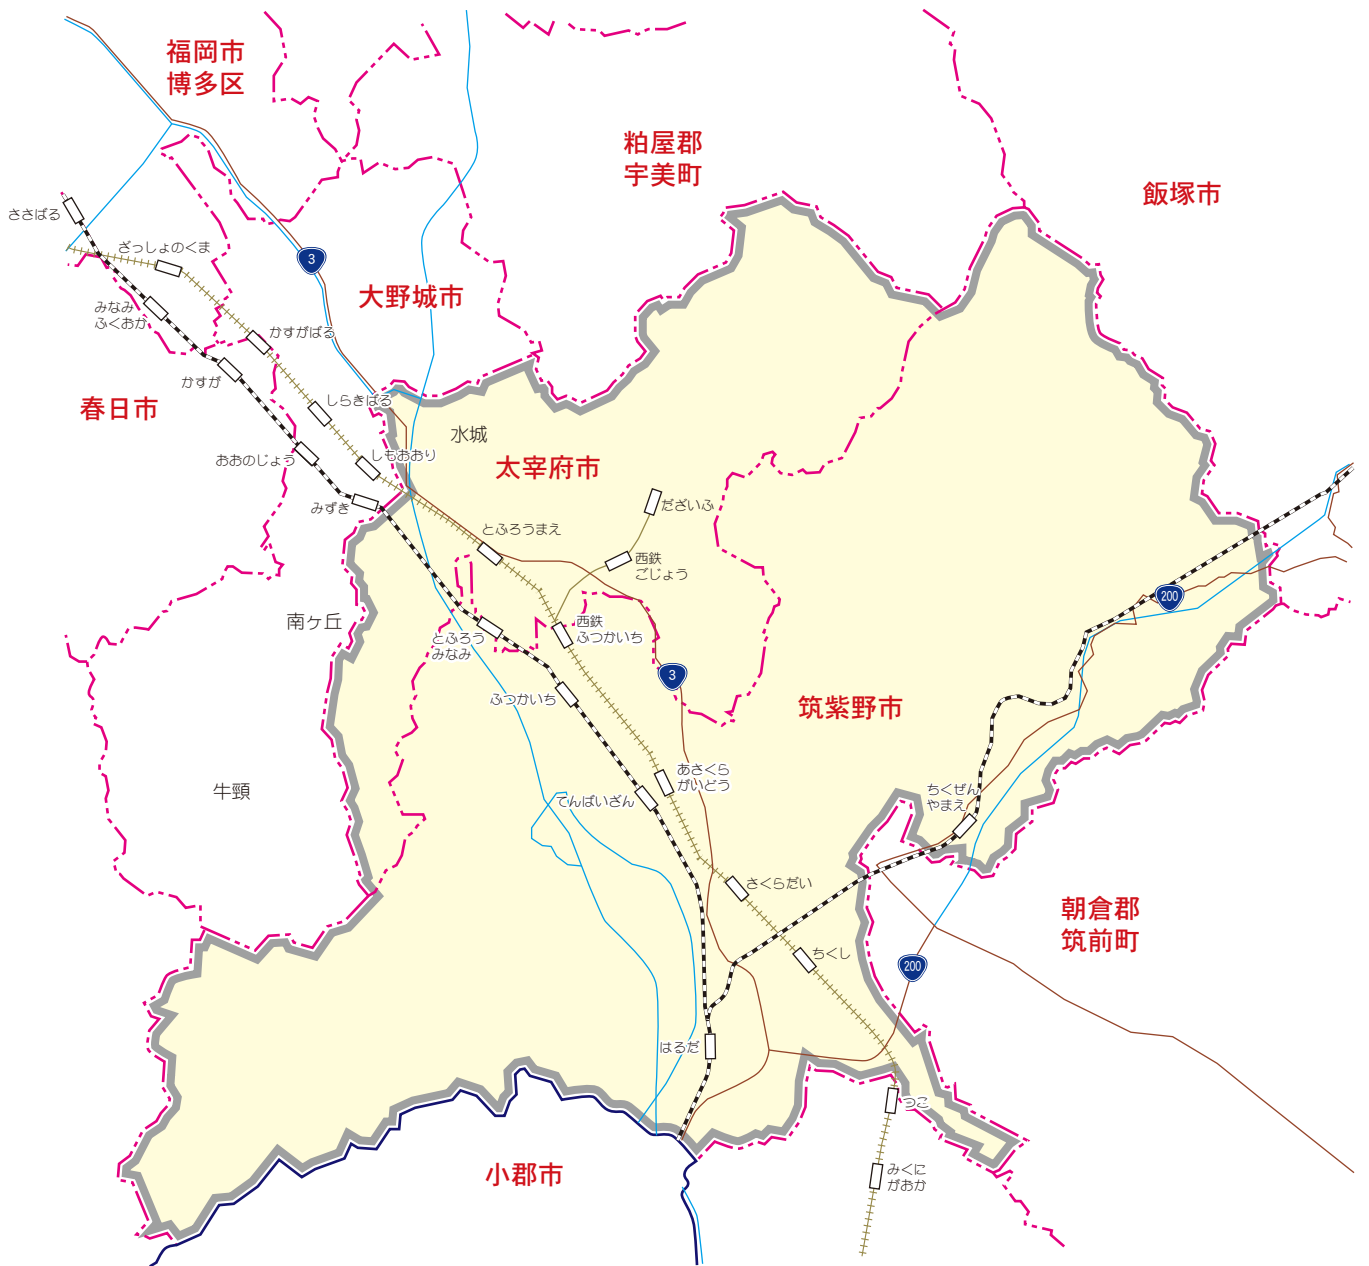

カラスモール版 求人情報パコラ 【SMT】筑紫野市・太宰府市版

【SMT】筑紫野市・太宰府市版

筑紫野市…全域(山家は読売・毎日のみ)

太宰府市…全域(青葉台・長浦台・大佐野は西日本・朝日のみ、水城は読売除く)

【発行部数】…45,640枚(西日本・読売・朝日・毎日新聞折込)