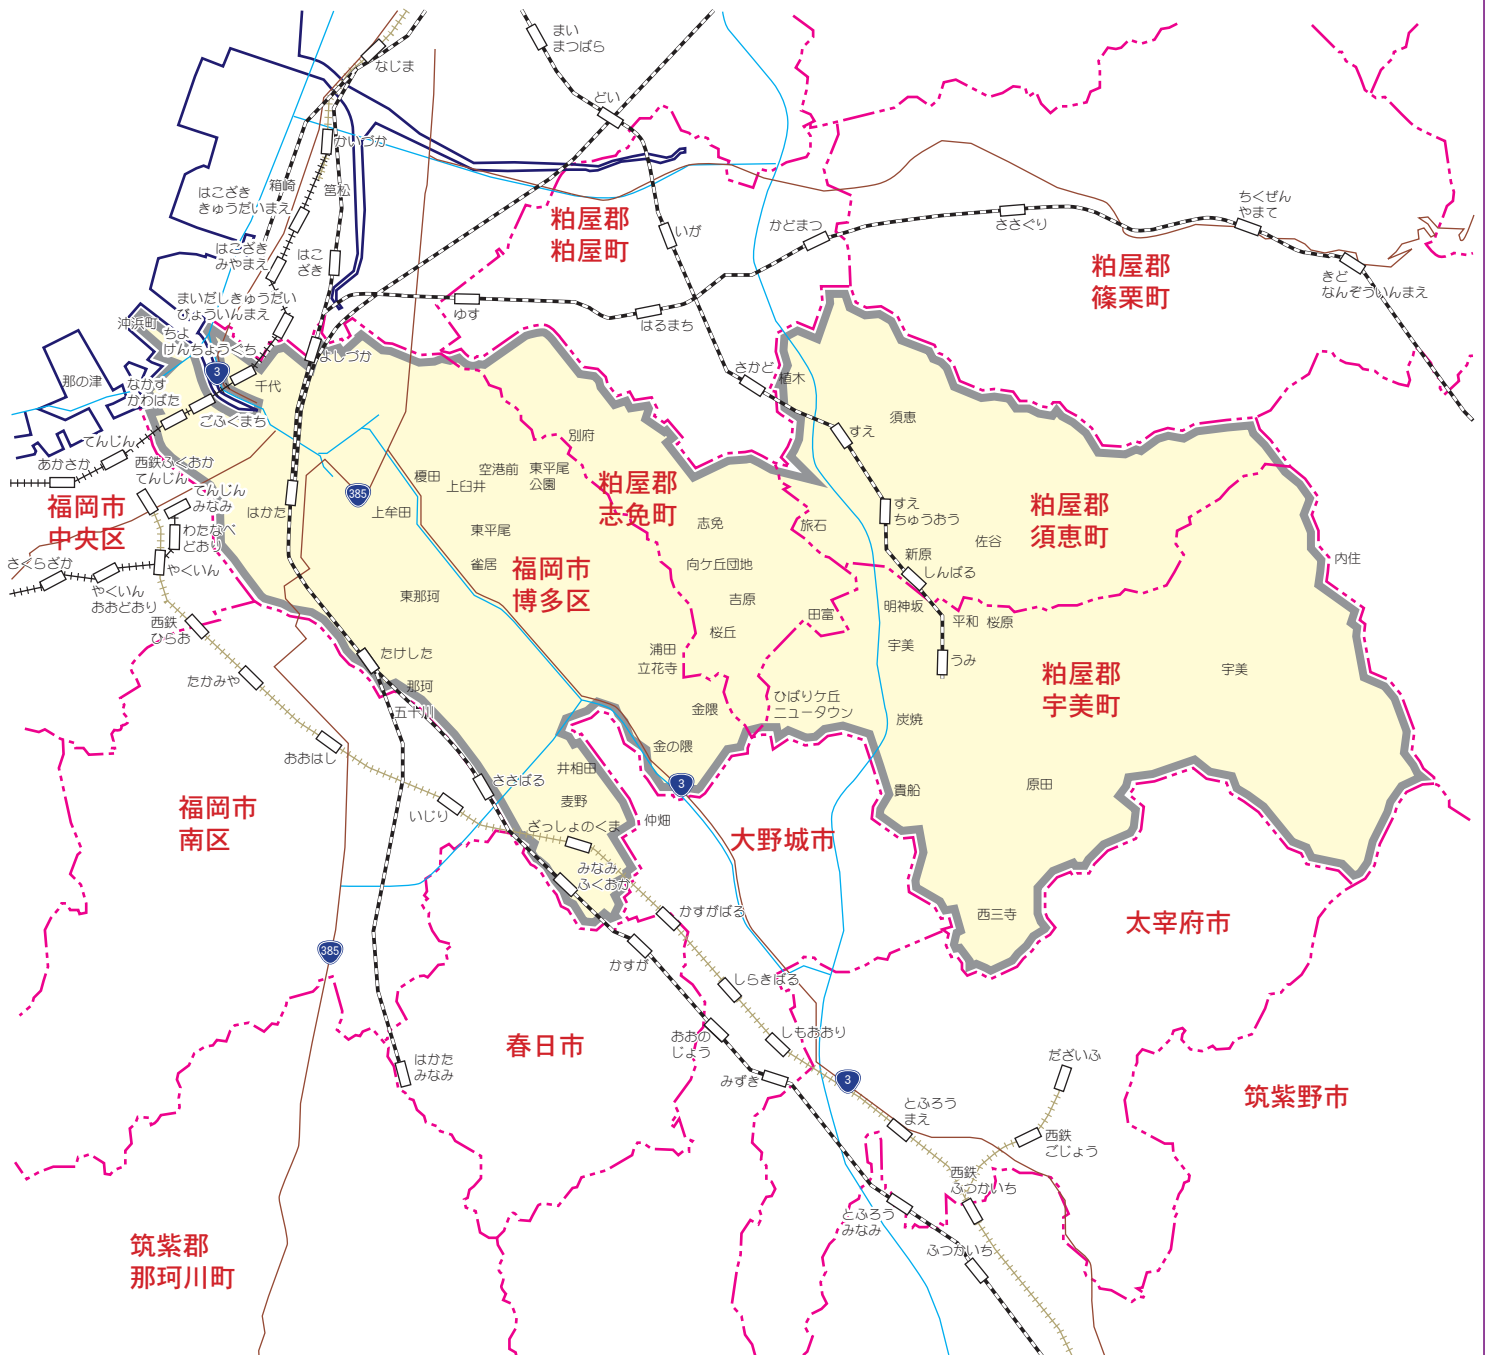

## 【MG】博多区・志免・須恵・宇美版

### 【MG】博多区・志免・須恵・宇美版

博多区…全域(千代・吉塚・堅粕1・2丁目は読売・朝日除く、金の隈は西日本・毎日除く)  
 粕屋郡…志免町・須恵町・宇美町

【発行部数】…75,930枚(西日本・読売・朝日・毎日新聞折込)