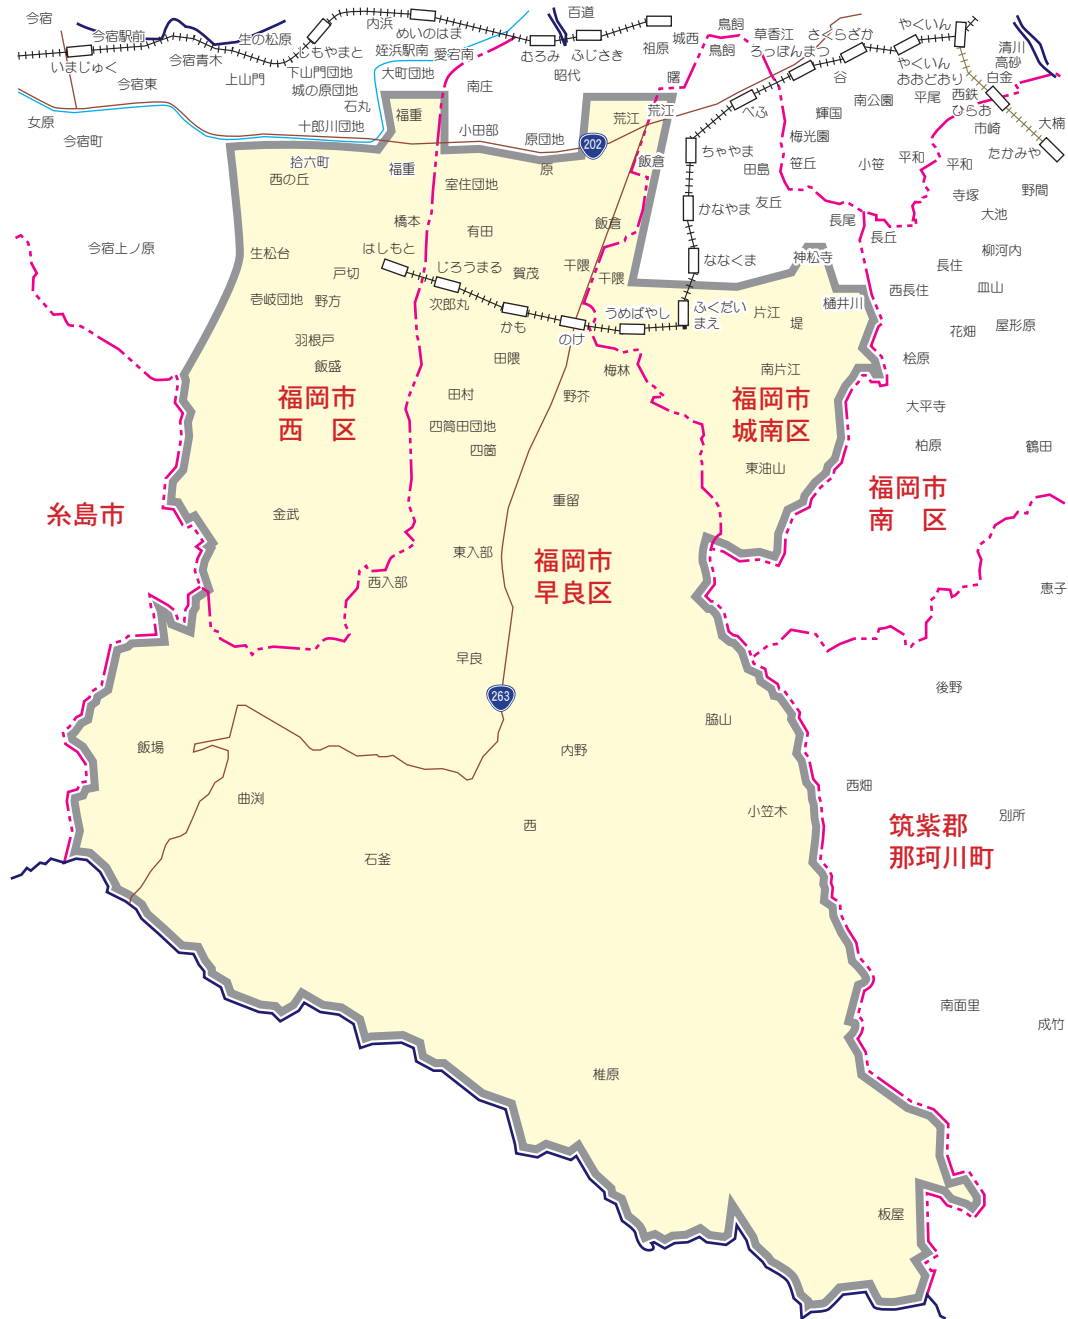

## 【ZFN】早良区・西区・城南区(南部)版

### 【ZFN】早良区・西区・城南区(南部)版

早良区…荒江・飯倉・原・南庄・小田部・有田・有田団地・室住団地・星の原団地・干隈・賀茂次郎丸・野芥・梅林・田隈・田村・四箇田団地・四箇・重留・東入部・西入部・早良内野・西・脇山・小笠木・椎原・石釜・飯場・曲淵・板屋(荒江は西日本除く、南庄1～3、6丁目は西日本除く、小田部1・5～7丁目は読売除く、原1～4丁目は西日本・朝日除く)

西 区…福重・石丸1・2丁目・拾六町・拾六町団地・壱岐団地・西の丘・生松台・野方・橋本戸切・羽根戸・飯盛・吉武・金武(福重3～5丁目、石丸1・2丁目は西日本のみ)

城南区…干隈・梅林・西片江・南片江・片江・神松寺・堤・樋井川・東油山(神松寺は読売・朝日除く)

【発行部数】…55,220枚(西日本・読売・朝日・毎日新聞折込)