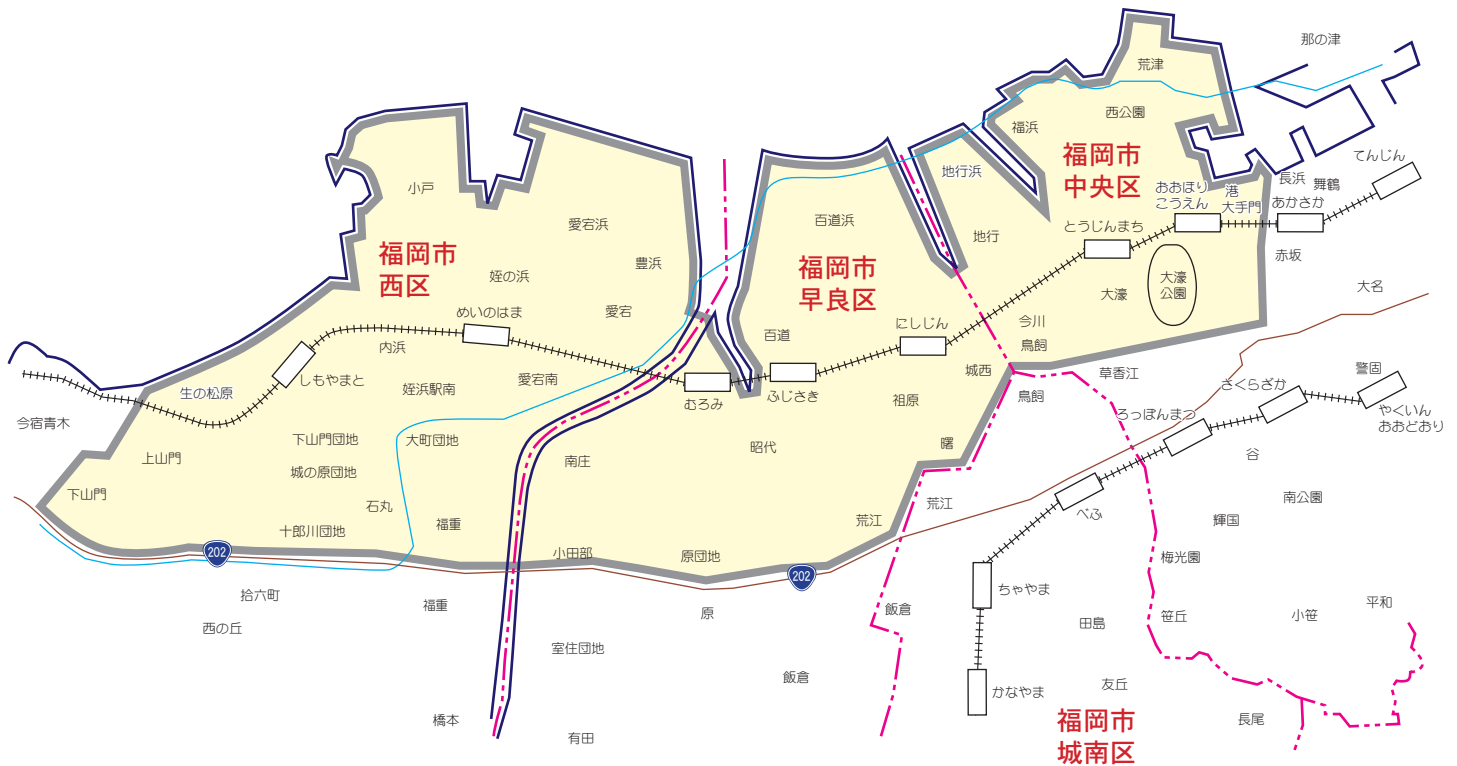

カラー版 求人情報パコラ
【ZFZ】 西区・早良区・中央区(北部)版(地下鉄沿線版)

【ZFZ】 西区・早良区・中央区(北部)版(地下鉄沿線版)

- 西 区…愛宕浜・豊浜・愛宕・姪の浜・小戸・愛宕南・姪浜駅南・内浜・大町団地・下山門
 下山門団地・福重・福重団地・石丸・城の原団地・上山門・十郎川団地
 拾六町5丁目・生の松原(福重、石丸2丁目は西日本除く)
- 早良区…百道浜・西新・百道・城西・祖原・高取・昭代・藤崎・弥生・室見・荒江・原1～4丁目
 原団地・南庄・室見団地・小田部1・5～7丁目・曙(西日本・読売除く)
 (小田部・南庄は朝日・毎日除く、原・原団地は読売・毎日除く、荒江は西日本のみ)
- 中央区…港・大手門・城内・西公園・伊崎・荒戸・福浜・唐人町・黒門・大濠・地行浜・地行
 今川・鳥飼2・3丁目

【発行部数】…57,260枚(西日本・読売・朝日・毎日新聞折込)