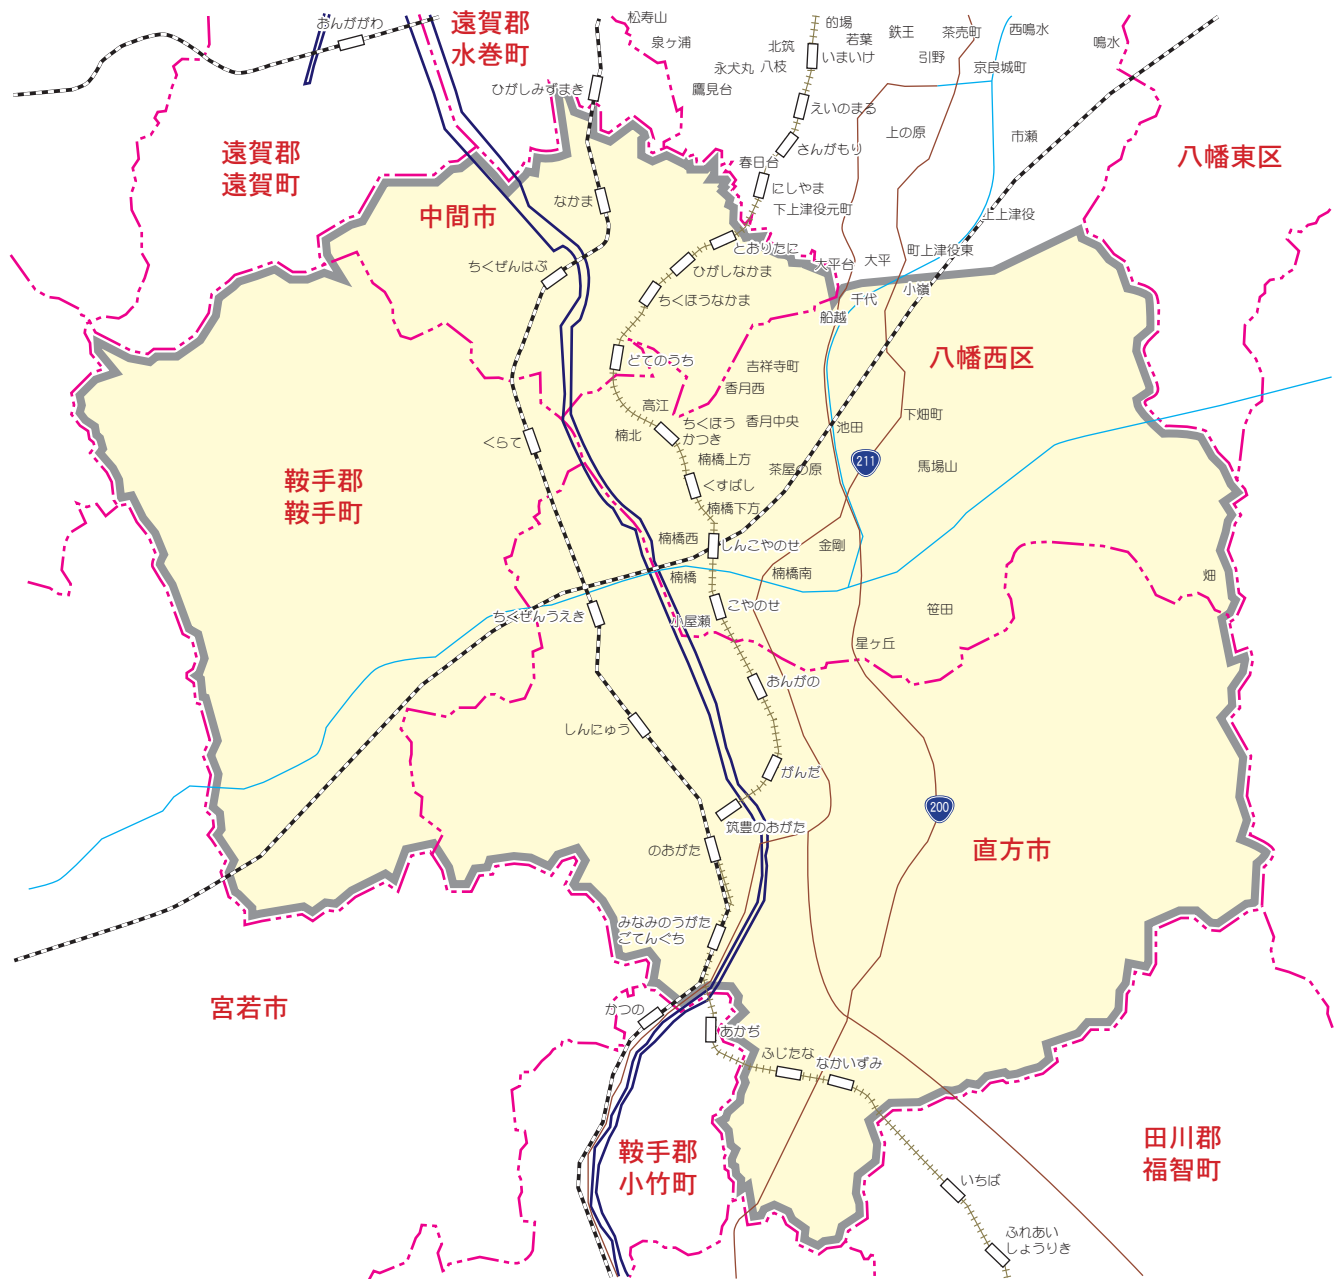

カラー版 求人情報パコラ

【ZCN】八幡西区(南部)・直方市・中間市版

【ZCN】八幡西区(南部)・直方市・中間市版

八幡西区…小嶺・小嶺台・千代・椋枝・石坂・吉祥寺・香月西・香月中央・上香月・白岩・馬場山
 馬場山西・馬場山東・馬場山緑・茶屋の原・真名子・楠橋・木屋瀬・金剛・野面・星ヶ丘
 直方市…全域
 鞍手郡…鞍手町全域
 中間市…全域

51,110枚(朝日・毎日・読売・西日本新聞折込)