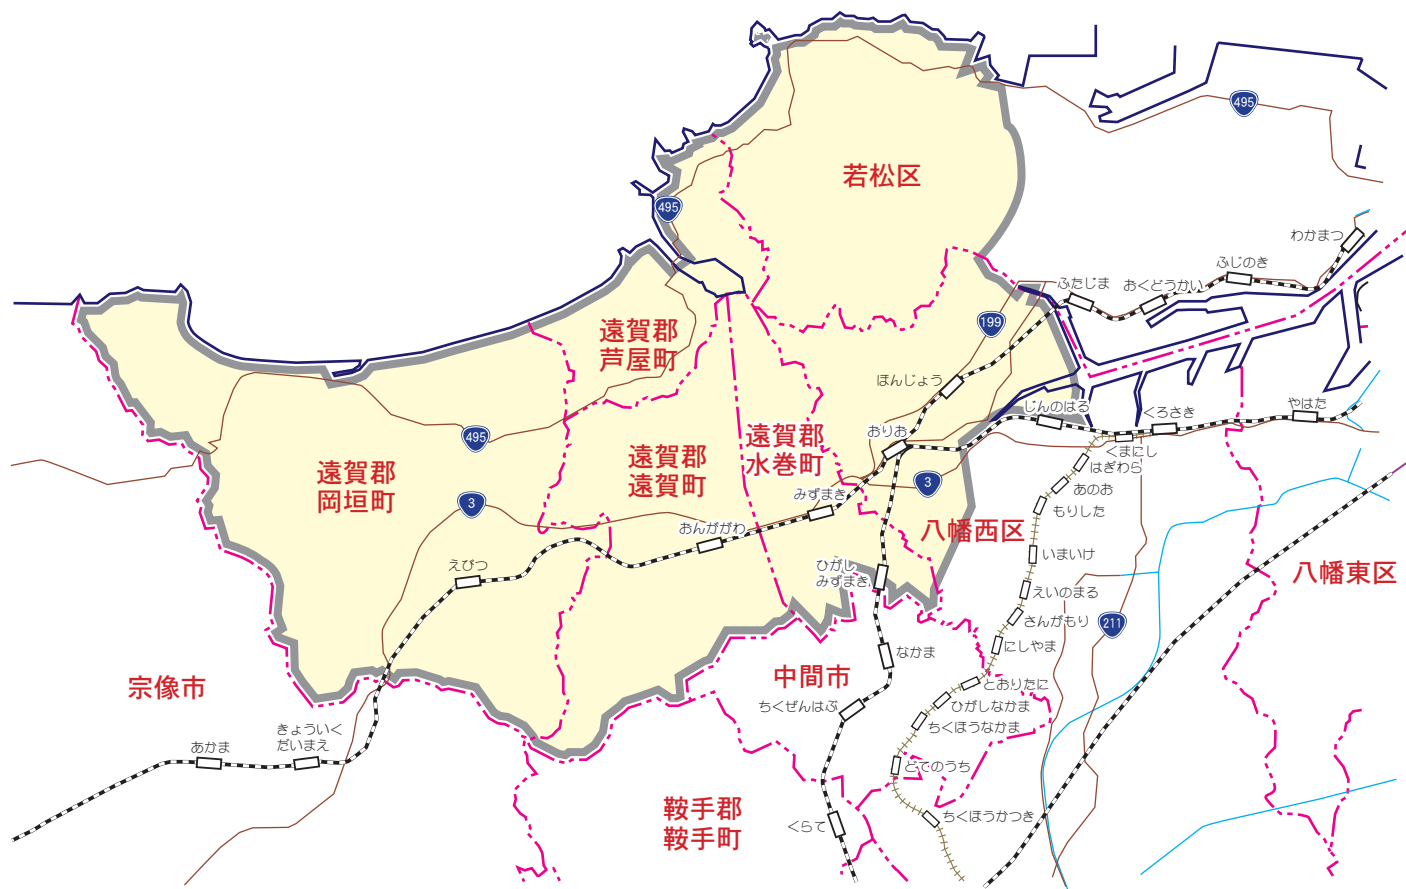

カラー版 求人情報パコラ  
【ZN】遠賀郡・八幡西区(北部)・高須地区版

【ZN】遠賀郡・八幡西区(北部)・高須地区版

八幡西区…三ツ頭・浅川・浅川台・浅川日の峯・浅川学園台・浅川町・光貞台・千代ヶ崎  
医生ヶ丘・藤原・大浦・力丸町・本城学研台・本城・本城東・御開・洞北町・洞南町  
夕原町・丸尾町・楠木・友田・星和町・貴船台・光明・中須・日吉台・折尾  
西折尾町・東折尾町・北鷹見町・南鷹見町・堀川町・東筑・長崎町・則松  
八枝(1・2)・泉ヶ浦・松寿山・さつき台・大膳・美吉野町  
若松区…高須北・高須南・高須西・高須東・青葉台西・青葉台東・青葉台南・花野路・乙丸  
有毛・安屋・竹並・蛭住・払川・大鳥居・小敷・ひびきの・塩屋・頓田・鴨生田  
遠賀郡…全域

【発行部数】60,350枚(朝日・毎日・読売・西日本新聞折込)