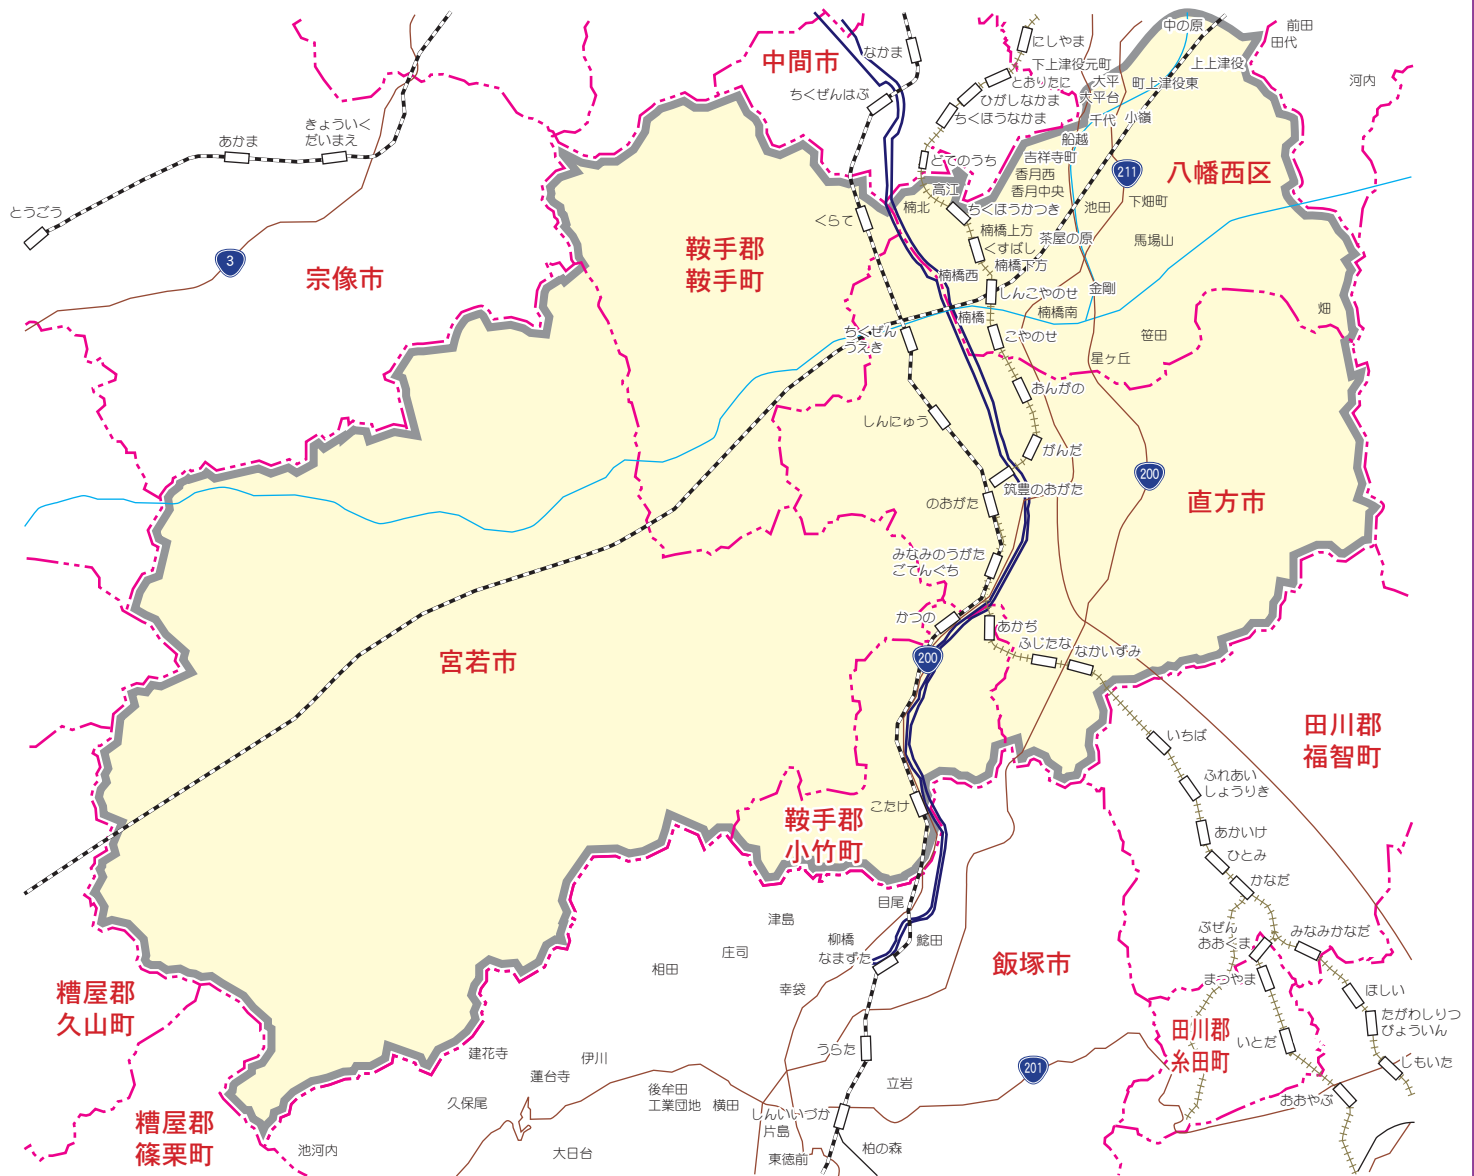

カラー版 求人情報パコラ

【ZCC】八幡西区(南部)・直方市・鞍手郡・宮若市版

【ZCC】八幡西区(南部)・直方市・鞍手郡・宮若市版

八幡西区…上上津役・町上津役東・町上津役西・大平・大平台・小嶺・小嶺台・千代・船越
 椋枝・吉祥寺町・白岩・岩崎・高江・香月・香月中央・香月西・上香月・畑・池田
 石坂・東石坂町・下畑・茶屋の原・馬場山・馬場山西・馬場山東・馬場山原
 馬場山緑・真名子・楠北・楠橋・楠橋上方・楠橋下方・楠橋西・楠橋東・楠橋南
 木屋瀬・野面・金剛・笹田・星ヶ丘 ※中の原(西日本を除く)

直方市…全域
 鞍手郡…全域
 宮若市…全域

52,050枚(朝日・毎日・読売・西日本新聞折込)