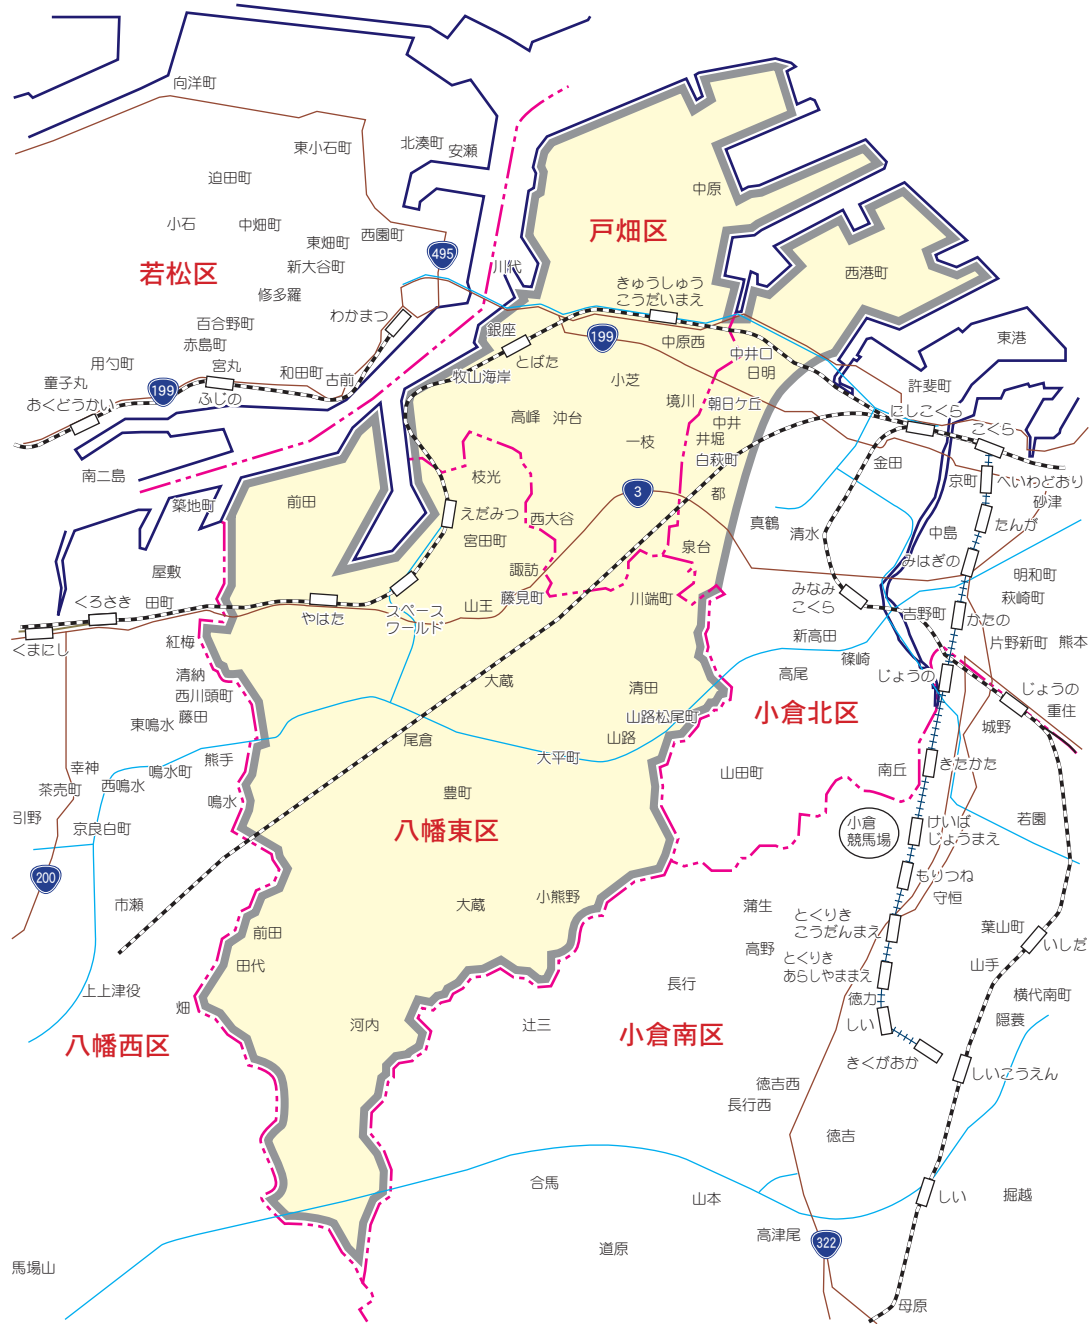

カラー版 求人情報パコラ 【ZF】八幡東区・戸畑区周辺版

【ZF】八幡東区・戸畑区周辺版

八幡東区…全域

戸畑区…全域

小倉北区…西港町・中井口・中井・朝日ヶ丘・高峰町・白萩町・緑ヶ丘・都・上到津・下到津
金鶏町・皿山町・泉台・豎林町・弁天町・日明・真鶴(読売・西日本のみ)
東港町・平松町・青葉・金田・菜園場(読売のみ)

【発行部数】57,220枚(朝日・毎日・読売・西日本新聞折込)