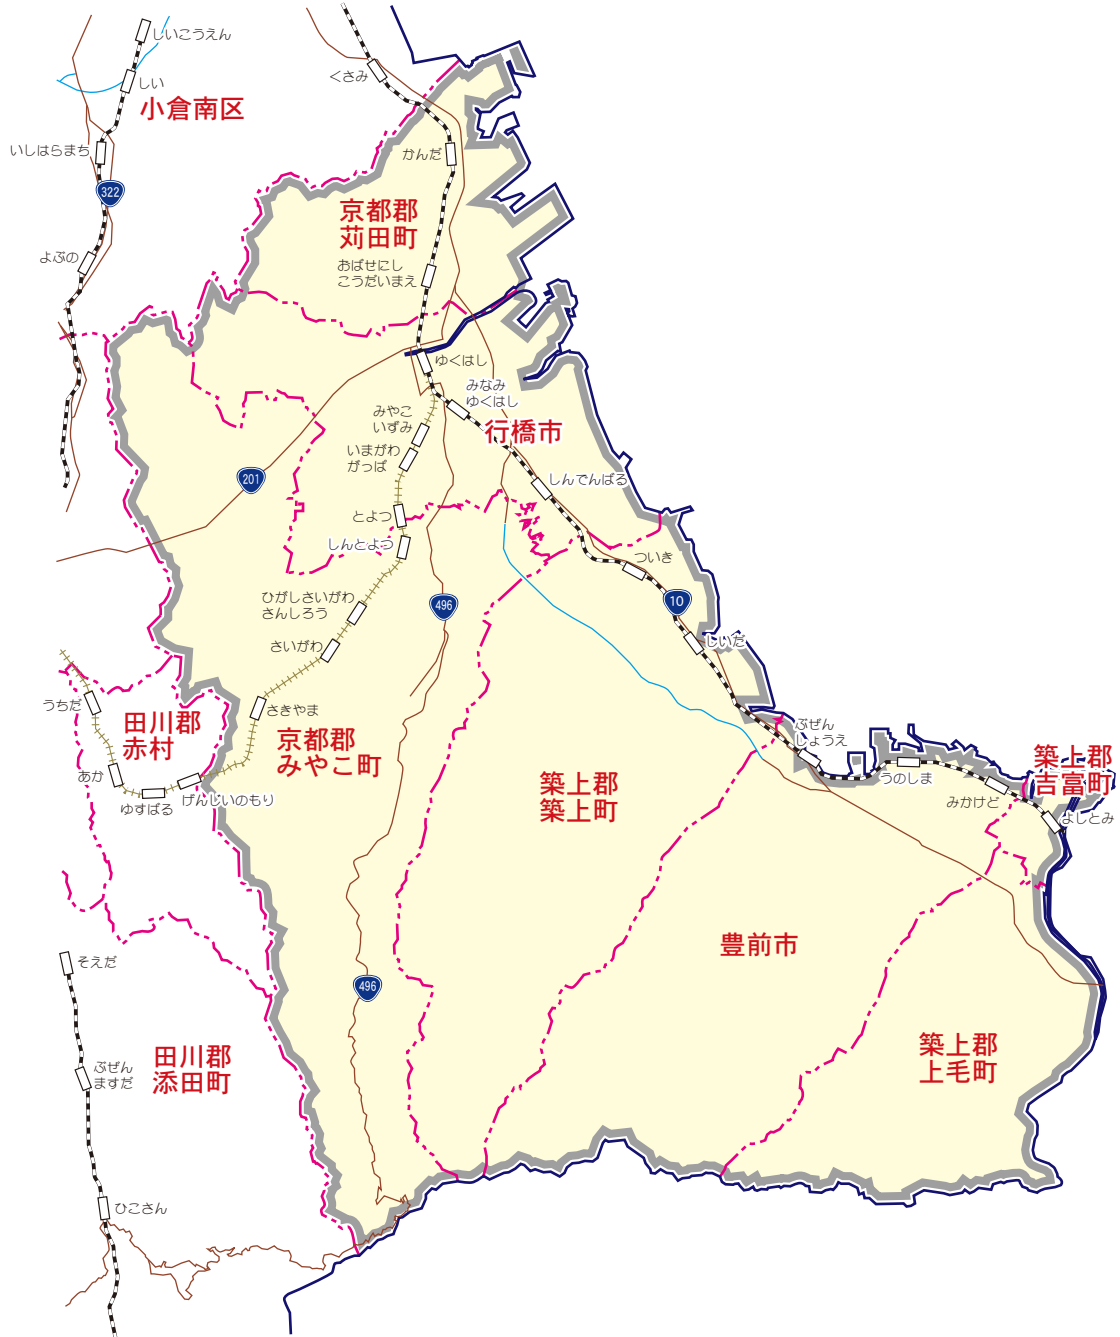

カラー版 求人情報パコラ 【ZP】行橋市・京都郡・豊前市・築上郡版

【ZP】行橋市・京都郡・豊前市・築上郡版

行橋市…全域

京都郡…全域

豊前市…全域

築上郡…全域

【発行部数】55,650枚(朝日・毎日・読売・西日本新聞折込)