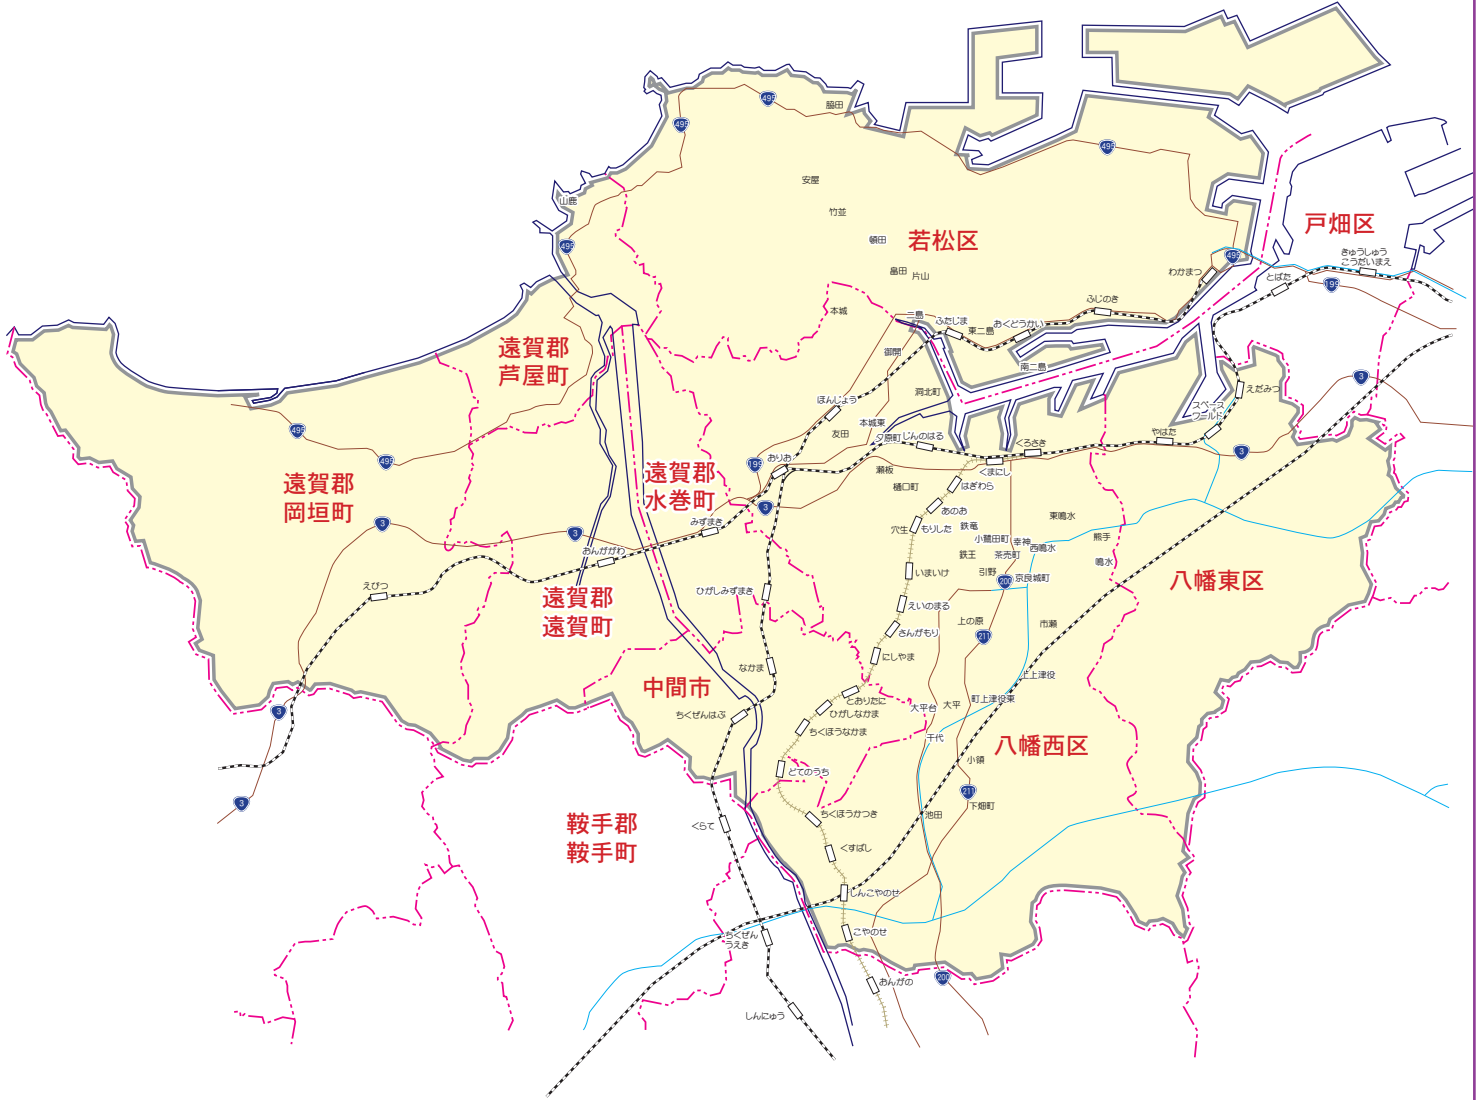

求人情報パコラ

【DAZ】八幡西区・八幡東区・若松区・遠賀郡・中間市版

DAZ 八幡西区・八幡東区・若松区・遠賀郡・中間市版

【新聞折込地域】

若松区…全域 八幡東区…全域 八幡西区…全域 遠賀郡…全域 中間市…全域

【ポスティング地域】

若松区…赤崎町・北湊町・小石本村町・中畑町・波打町・西小石町・東小石町・深町・本町・白山・山手町

久岐の浜・修多羅・宮丸・二島・東二島・鴨生田・小敷・高須東・高須西・高須南・青葉台南・畠田・弘川

八幡西区…千代ヶ崎・本城・本城学研台・本城東・力丸町・折尾・光明・則松・則松東・日吉台・浅川・浅川台・大浦・藤原

穴生・鷹の巣・萩原・熊西・筒井町・東王子町・岡田町・紅梅・小鷲田町・西鳴水・岸ノ浦・別所町・菅原町・藤田

若葉・上上津役・東鳴水・市瀬・永犬丸・永犬丸東町・下上津役・三ヶ森・北筑・里中・岩崎・香月西・香月中央

上香月・吉祥寺町・楠北・白岩町・高江・棕枝・楠橋南・木屋瀬・野面・馬場山原・馬場山緑・真名子

八幡東区…荒生田・大蔵・勝山・川淵町・昭和・高見・羽衣町・猪倉町・小熊野・祝町・清田・山路・槻田・中尾・中畑・松尾町

宮の町・石坪町・竹下町・枝光・白川町・東田・西本町・春の町・前田

遠賀郡…梅の木団地、二西、緑ヶ丘、旭台、公園通り、松ヶ台

中間市…中央・中尾・長津・太賀・扇ヶ浦・通谷・鍋山町・垣生

【発行部数】90,000枚(朝日・毎日・読売・西日本新聞折込 75,470枚 + ポスティング 14,530枚)