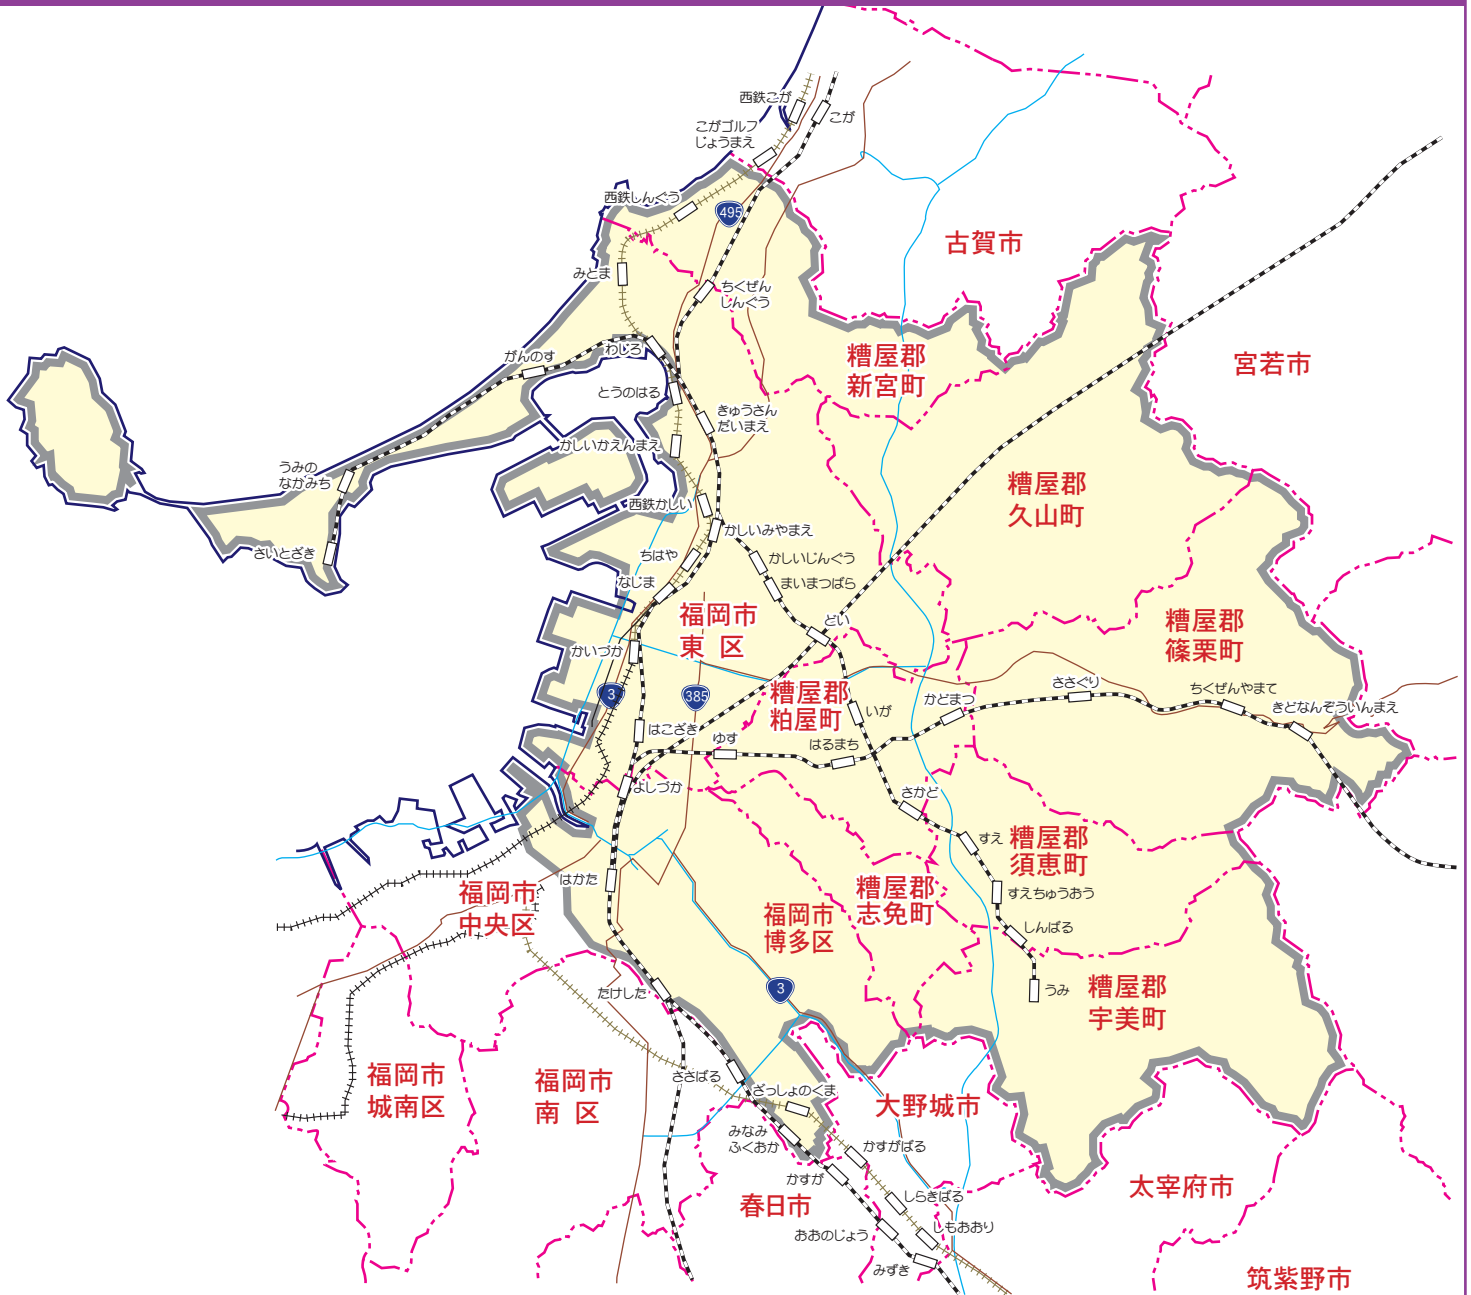

カラー版 求人情報パコラ 【DFH】 東区・糟屋郡・博多区版

DFH 東区・糟屋郡・博多区版

東 区…全域

糟屋郡…全域

博多区…全域

【発行部数】…95,000枚(西日本・読売・朝日・毎日新聞折込 75,460枚+ポスティング19,540枚)