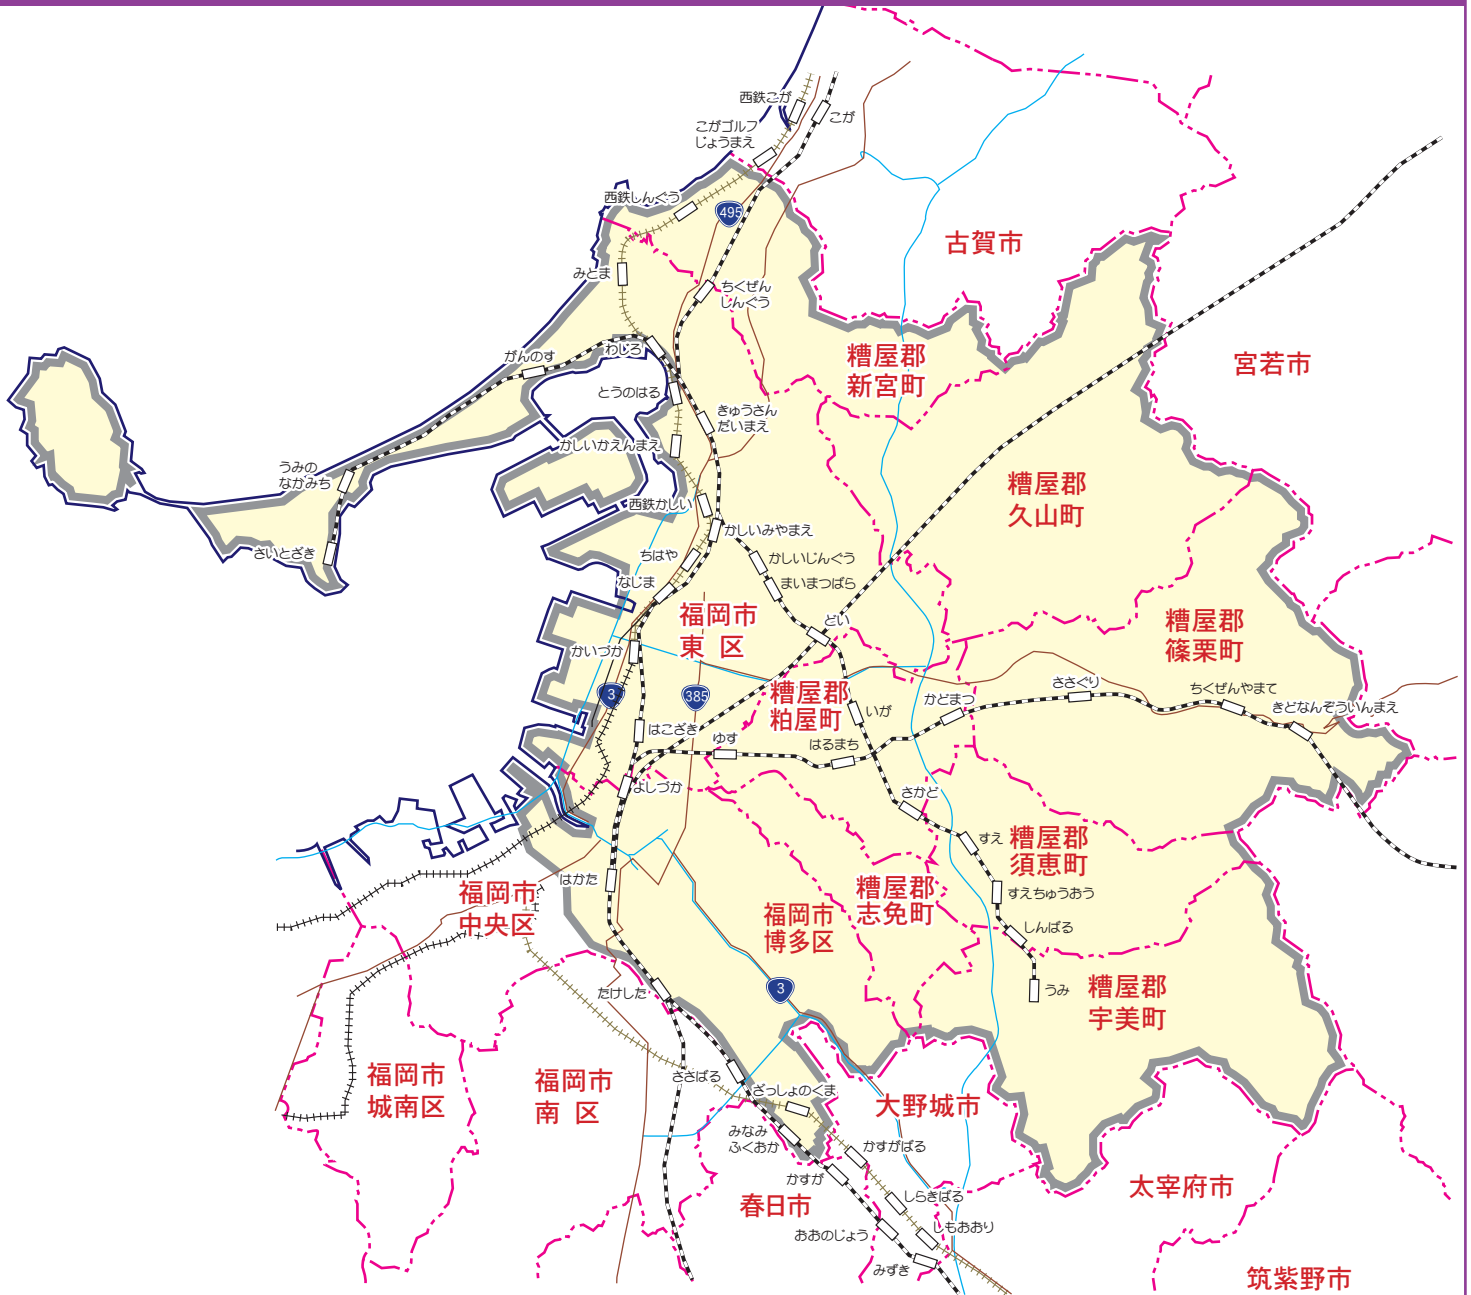

カラー版 求人情報パコラ 【DFH】東区・糟屋郡・博多区版

DFH 東区・糟屋郡・博多区版

東 区…全域

糟屋郡…全域

博多区…全域

【発行部数】…80,000枚(西日本・読売・朝日・毎日新聞折込 57,660枚+ポスティング22,340枚)