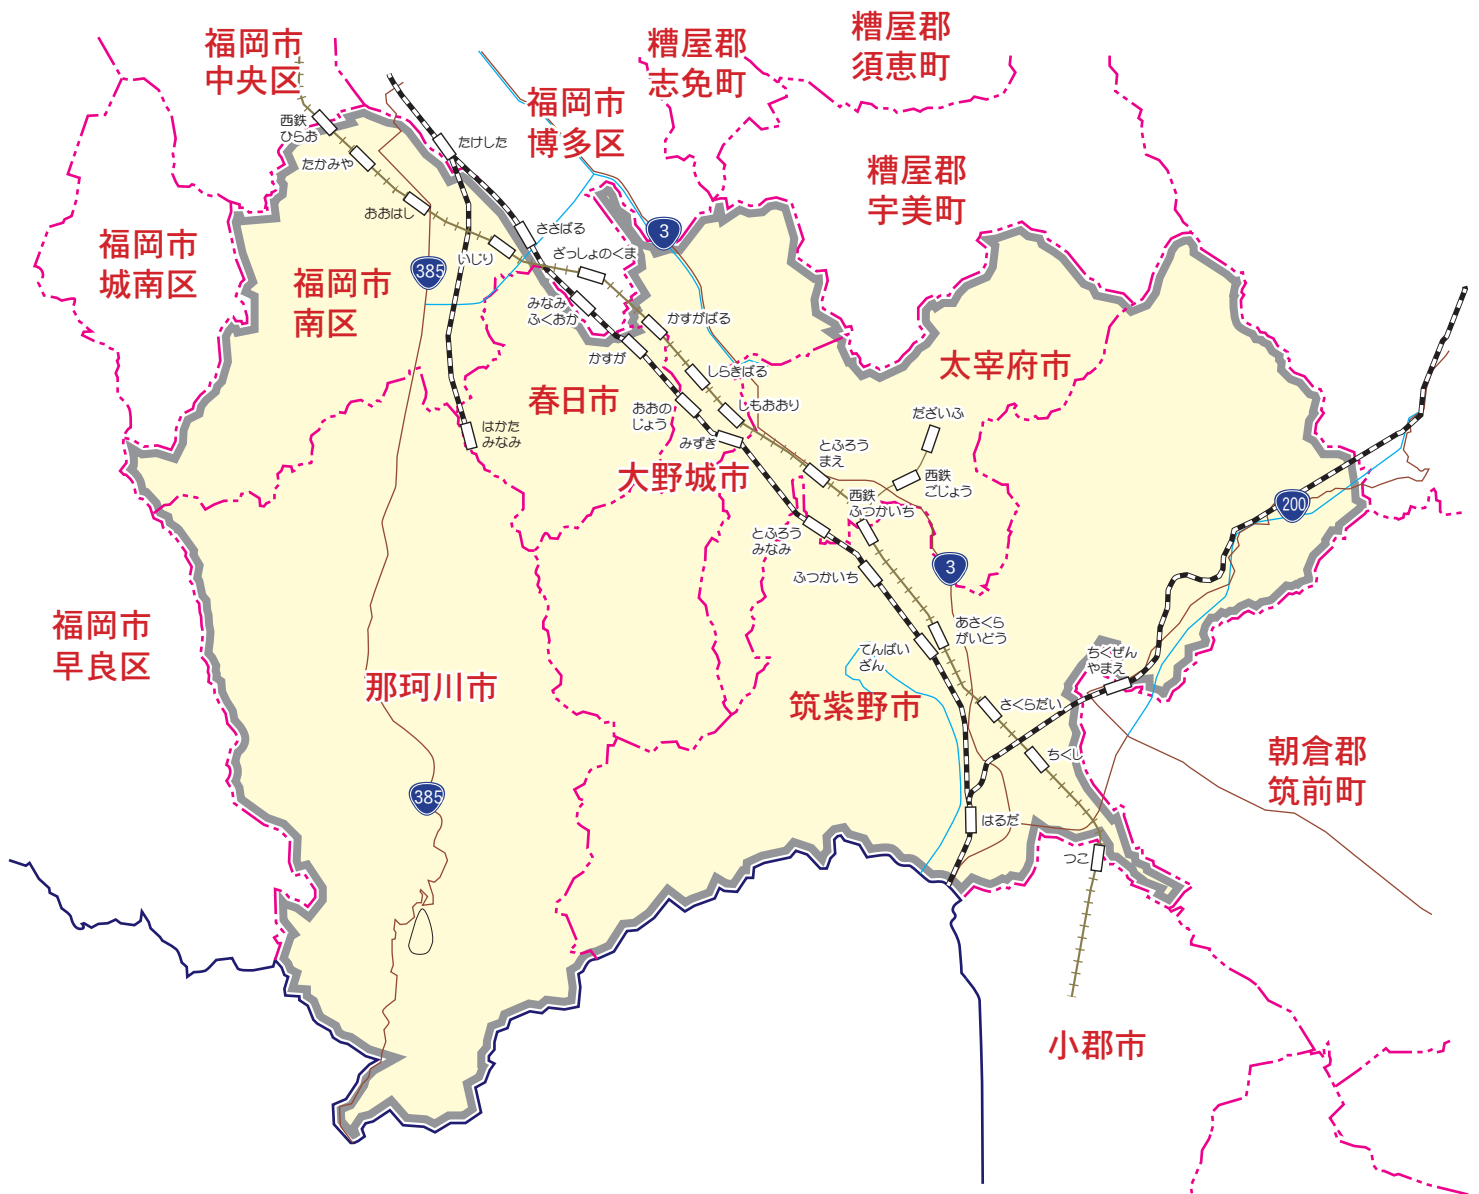

カラー版 求人情報パコラ
 【DFR】南区・春日・大野城・那珂川・筑紫野・太宰府市版

DFR 南区・春日・大野城・那珂川・筑紫野・太宰府市版

- 福岡市南区…全域
- 春日市…全域
- 那珂川市…全域
- 筑紫野市…全域
- 太宰府市…全域

【発行部数】…99,000枚(西日本・読売・朝日・毎日新聞折込83,100枚+ポスティング15,900枚)