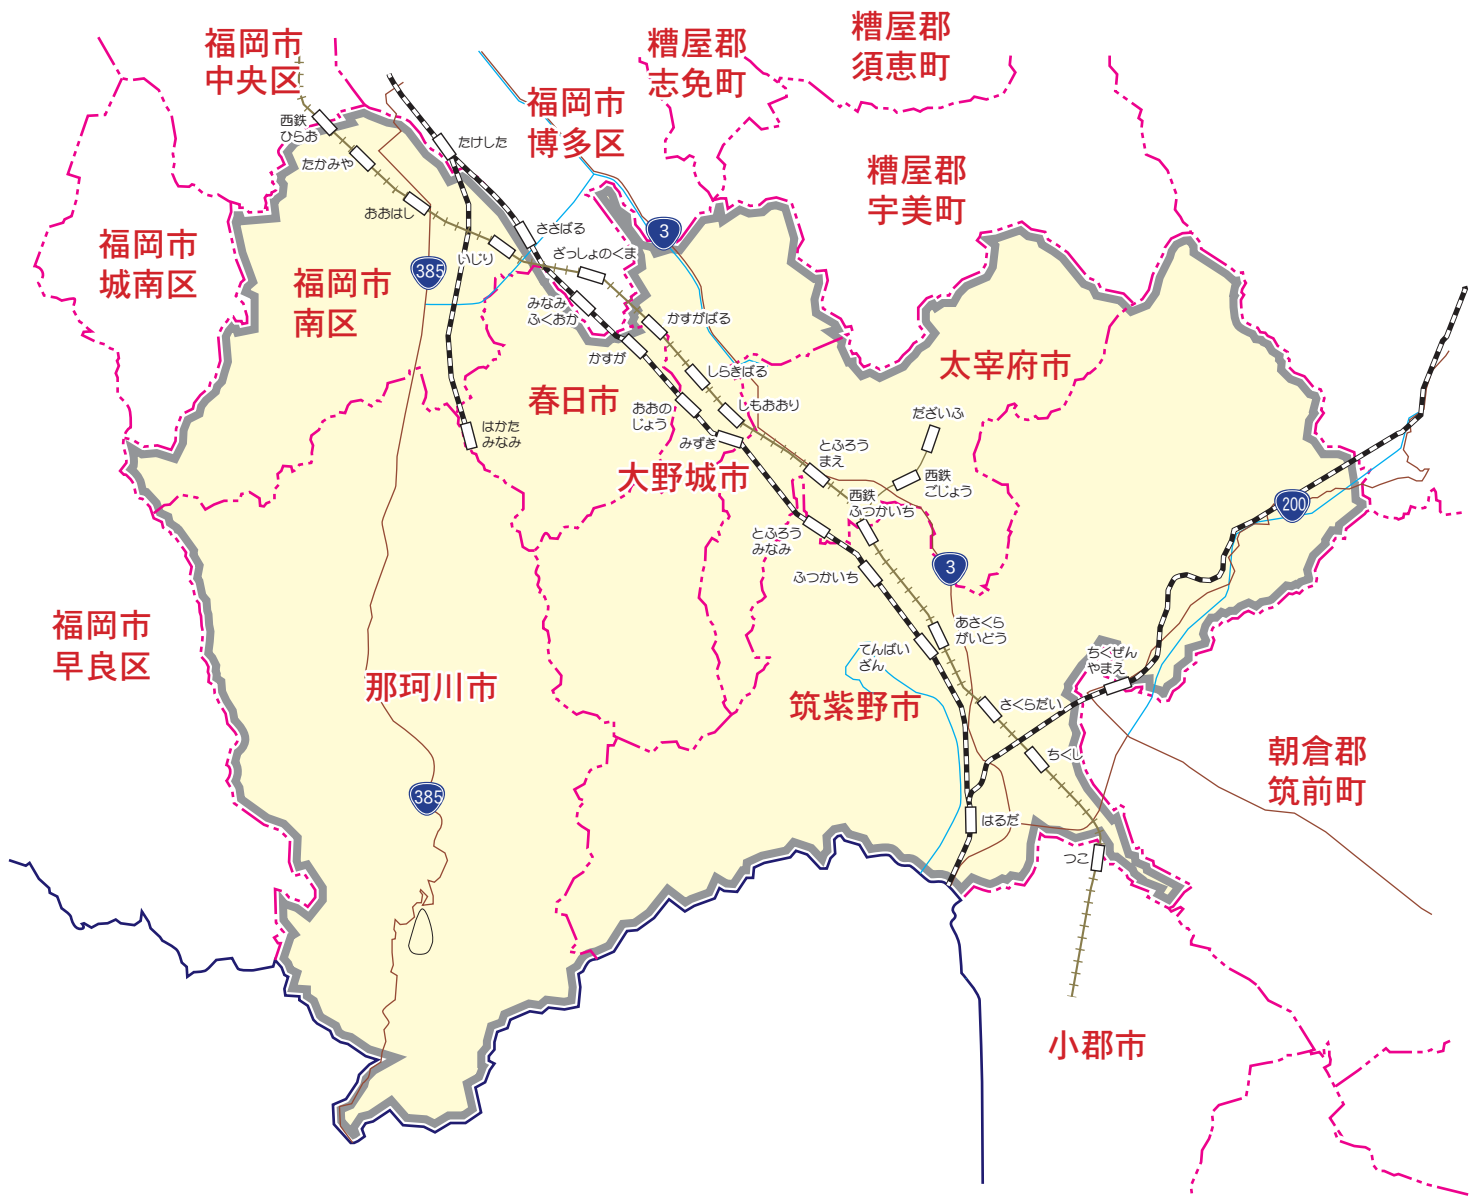

カラー版 求人情報パコラ
 【DFR】南区・春日・大野城・那珂川・筑紫野・太宰府市版

DFR 南区・春日・大野城・那珂川・筑紫野・太宰府市版

- 福岡市南区…全域
- 春日市…全域
- 那珂川市…全域
- 筑紫野市…全域
- 太宰府市…全域

【発行部数】…80,000枚(西日本・読売・朝日・毎日新聞折込59,870枚+ポスティング20,130枚)