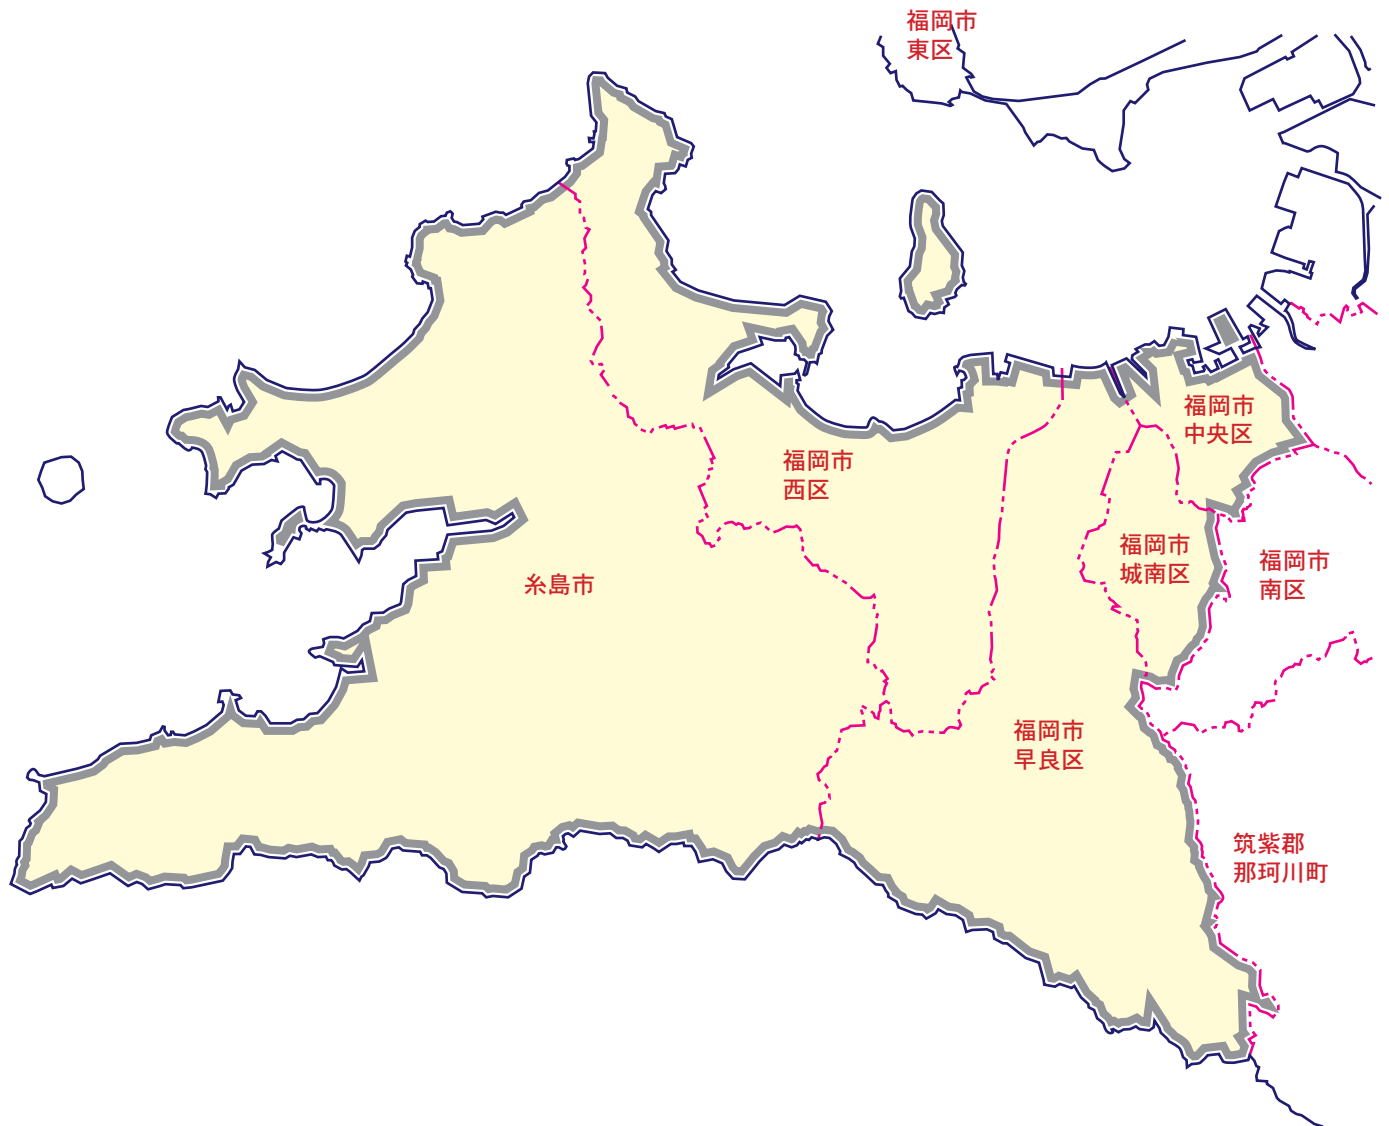

カラー版 求人情報パコラ
【DFW】 中央区・城南区・早良区・西区・糸島市版

DFW 中央区・城南区・早良区・西区・糸島市版

中央区…全域

城南区…全域

早良区…全域

西 区…全域

糸島市…全域

【発行部数】…80,000枚(西日本・読売・朝日・毎日新聞折込55,620枚+ポスティング24,380枚)