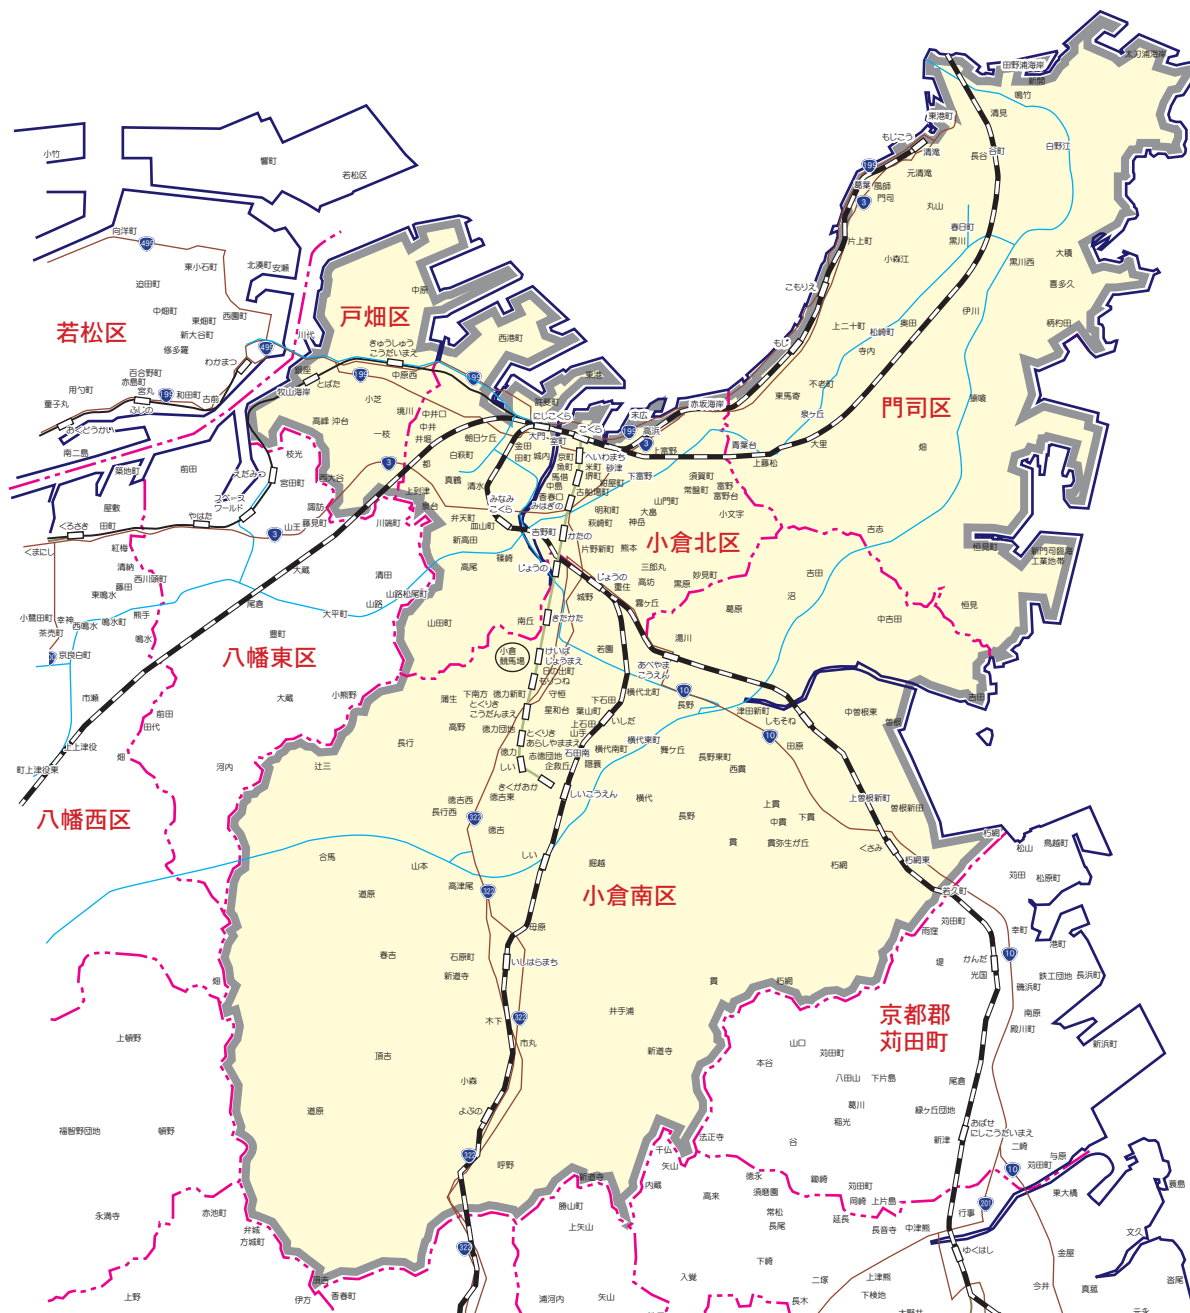

求人情報パコラ

【DGF】小倉北区・小倉南区・戸畑区・門司区版

DGF 小倉北区・小倉南区・戸畑区・門司区版

【新聞折込地域】

小倉北区…全域 小倉南区…全域 戸畑区…全域 門司区…全域

【ポスティング地域】

小倉北区…浅野・古船場町・紺屋町・江南町・片野・香春口・黄金・三郎丸・昭和町・白銀・中島・馬借・三萩野
吉野町・大手町・金田・大門・豎町・田町・原町・泉台・木町・白萩町・高峰町・緑ヶ丘・井堀・上富野
須賀町・赤坂・足立・城野団地・高坊・東城野町

小倉南区…企救丘・志徳・徳力・徳力団地・上葛原・下石田・城野・蜷田若園・湯川新町・湯川・葛原・葛原本町
下曾根・曾根北町・中曾根東・下曾根新町・津田新町・長野本町・朽網西・朽網東・田原・中曾根・東貴
戸畑区…旭町・浅生・沖台・銀座・小芝・幸町・沢見・新池・千防・天神・初音町・南鳥旗町・元宮町・明治町・一枝
西鞆ヶ谷町・東鞆ヶ谷町

門司区…花月園・清滝・清見・栄町・東門司・寺内・上馬寄・大里本町

【発行部数】85,000枚(朝日・毎日・読売・西日本新聞折込72,700枚+ポスティング12,300枚)