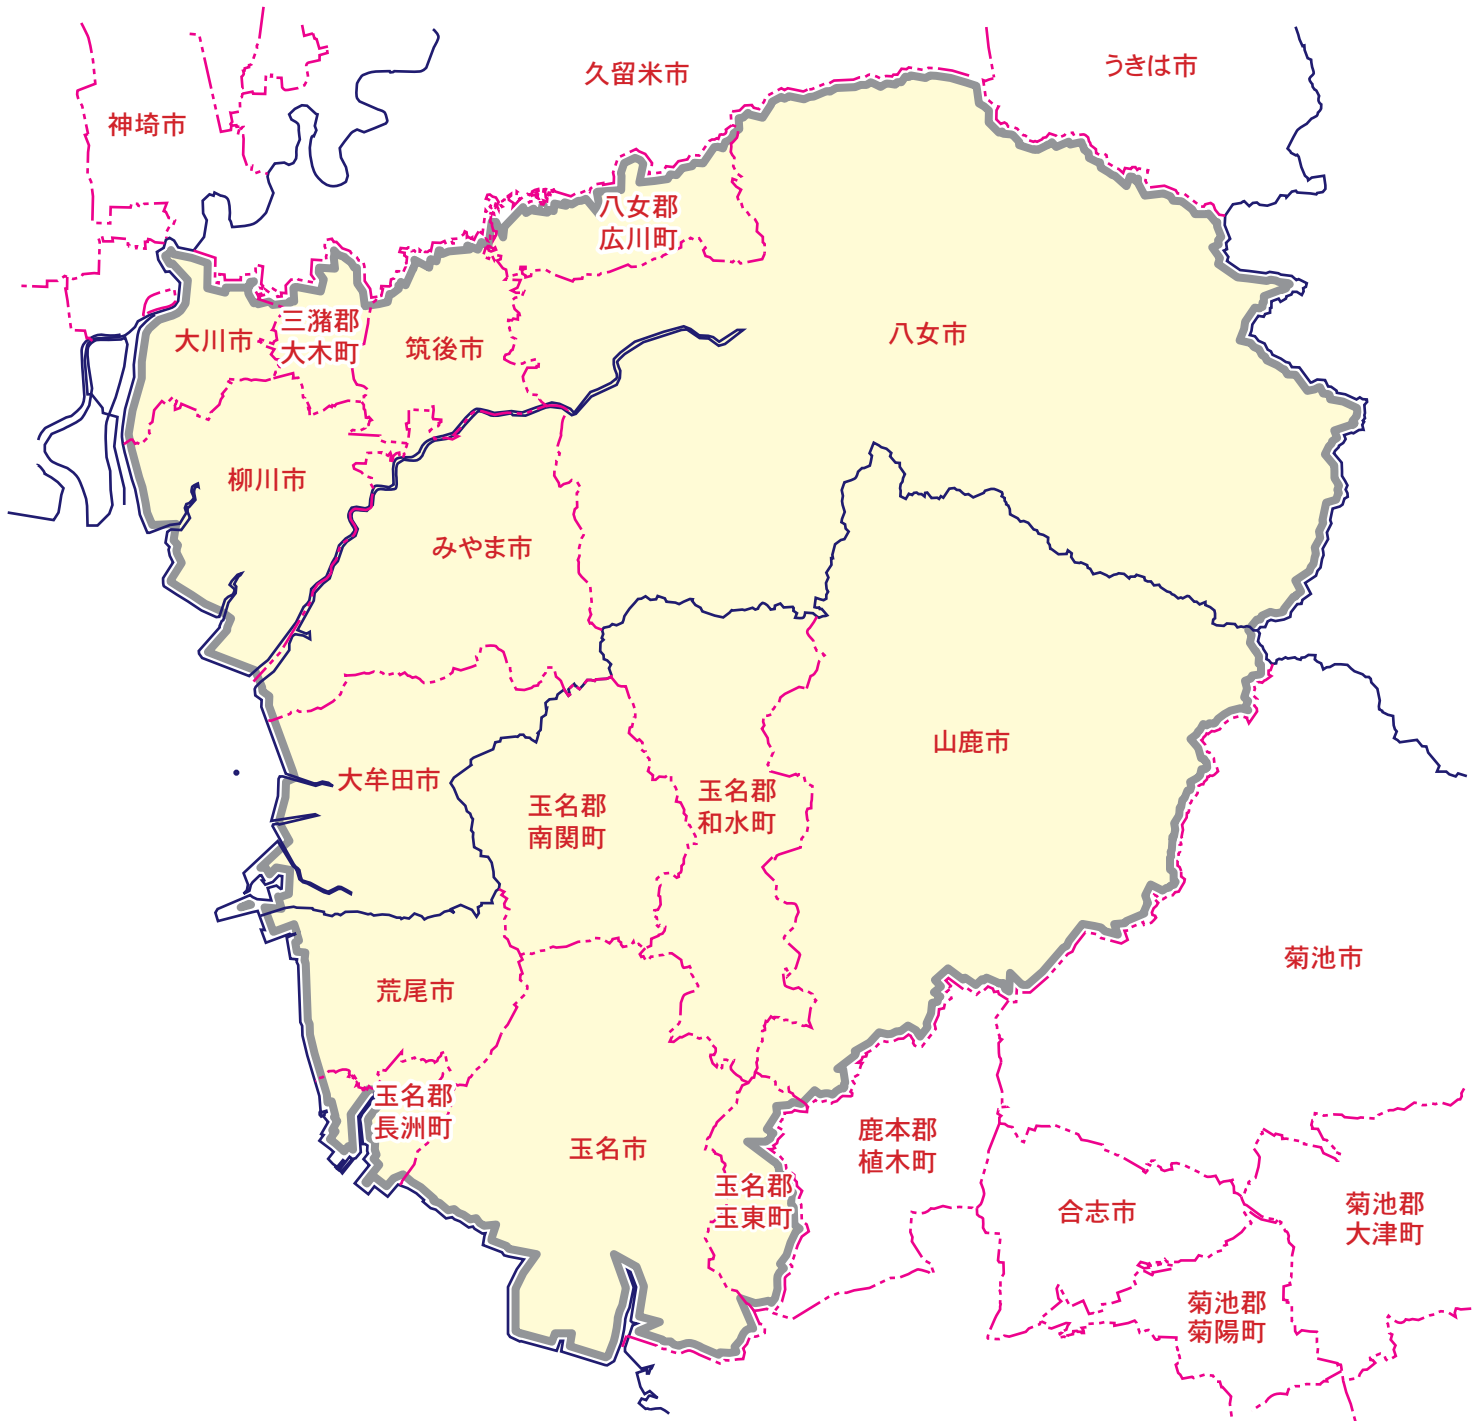

カラー版 求人情報パコラ

【DSP】大牟田・荒尾・玉名市郡・山鹿・みやま・筑後・柳川・大川・八女・大木版

【DSP】大牟田・荒尾・玉名市郡・山鹿・みやま・筑後・柳川・大川・八女・大木版

大牟田市…全域 荒尾市…全域 玉名市…全域 玉名郡…全域 みやま市…全域
山鹿市…全域 筑後市…全域 柳川市…全域 大川市…全域 八女市…全域
八女郡…広川町 三潁郡…大木町

【発行部数】…71,300部(西日本・読売・朝日・毎日新聞折込 ※熊本日日新聞を除く)