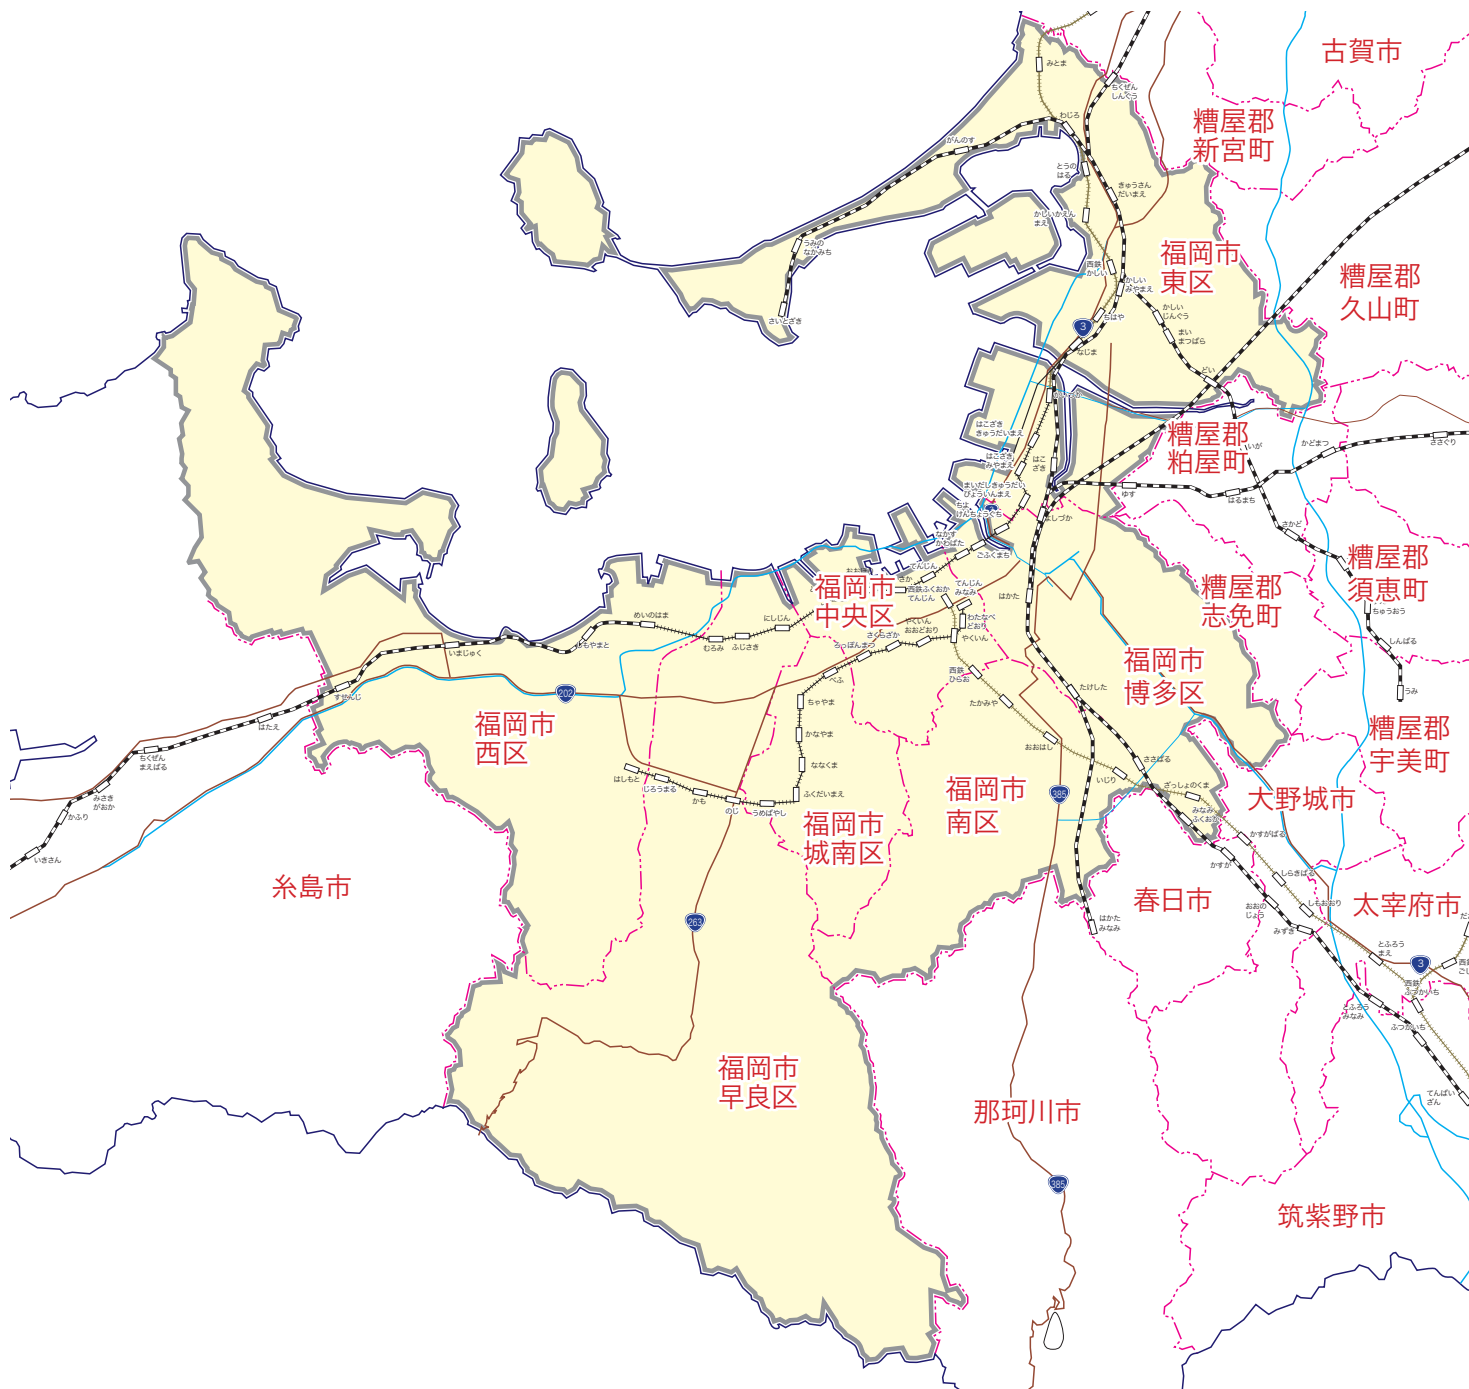

カラー版 求人情報パコラ 【PF】福岡市内全域ポスティング版

【PF】福岡市内全域ポスティング版

- 東 区…全域
- 博多区…全域
- 中央区…全域
- 南 区…全域
- 城南区…全域
- 早良区…全域
- 西 区…全域

【発行部数】…100,000部 ※ファンファン福岡に折込みます