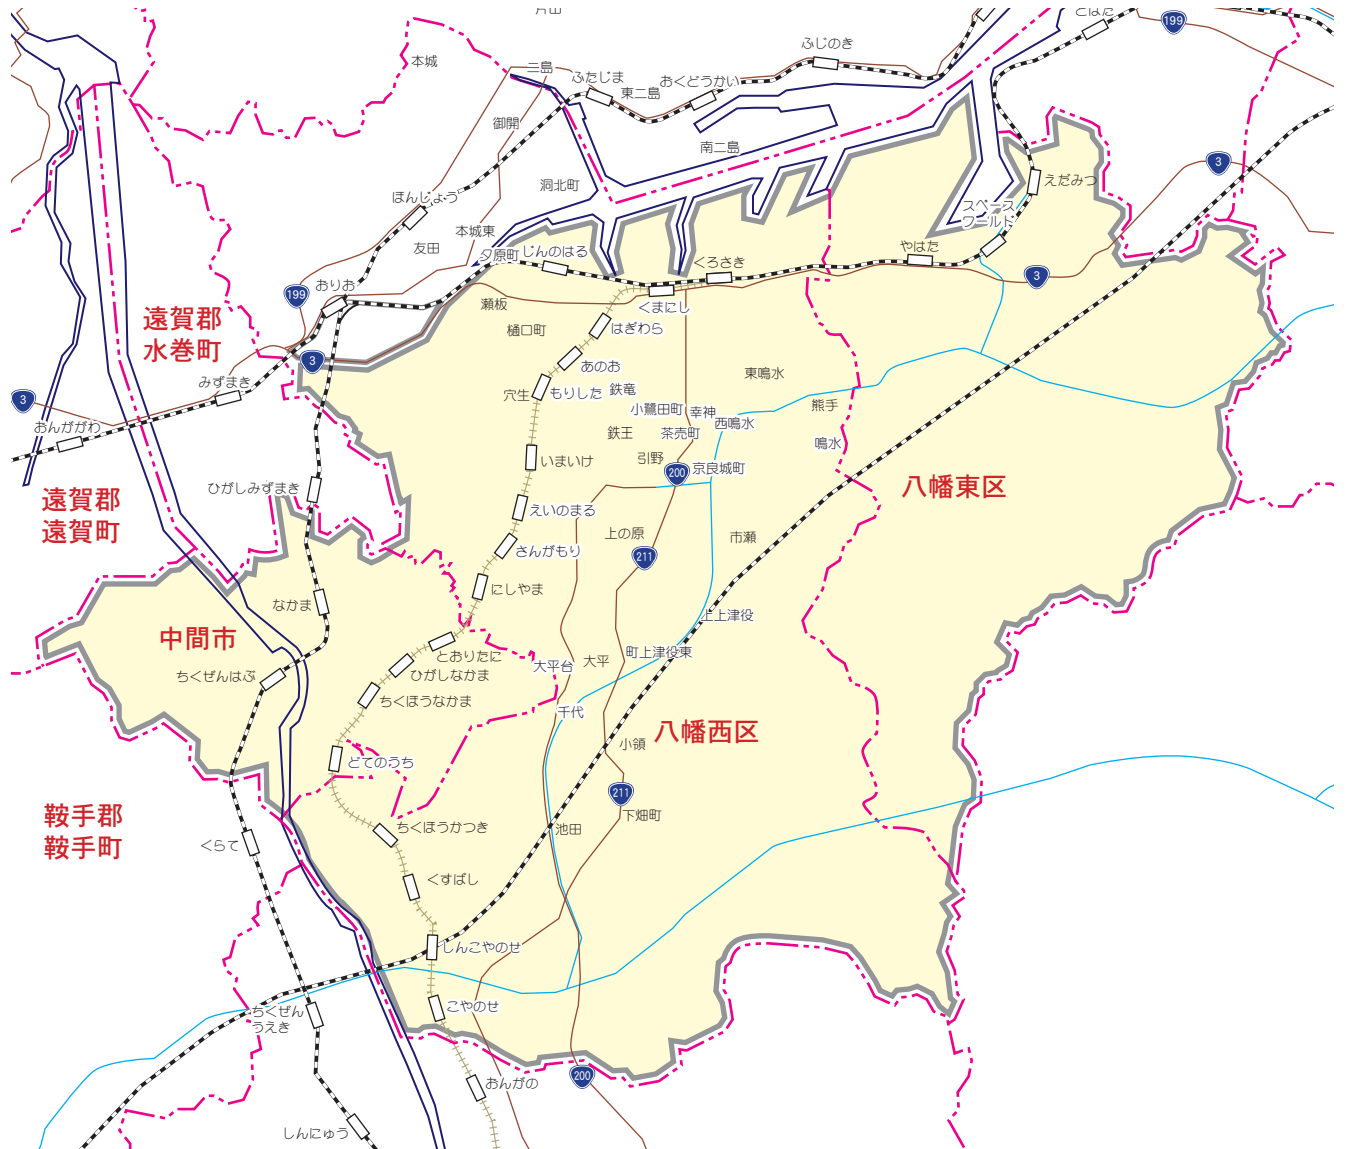

カラー版 求人情報パコラ

【ZA】八幡東区・八幡西区(中部・南部)・中間市版

ZA 八幡東区・八幡西区(中部・南部)・中間市版

【新聞折込地域】

八幡西区…市瀬・割子川・引野・別所町・別当町・陣原・夕原町・瀬板・皇后崎町・桜ヶ丘町・萩原・穴生・熊西・筒井町・鷹の巣・青山
鉄竜・鉄王・小鷺田町・相生町・東曲里町・西曲里町・南王子町・西王子町・東王子町・岸の浦・幸神・茶売町・大畑町・黒崎
黒崎城石・田町・舟町・東浜町・築地町・鳴水町・東鳴水・西鳴水・平尾町・岡田町・東神原町・西神原町・八千代町・熊手
藤田・紅梅・河桃町・元城町・東川頭町・西川頭町・清納・陣山・長崎町・東折尾町・南鷹見町・北鷹見町・東筑・則松・松寿山
さつき台・大膳・泉ヶ浦・鷹見台・永犬丸・永犬丸西町・永犬丸南町・永犬丸東町・里中・北筑・八枝・若葉・美原町・的場町
三ヶ森・春日台・塔野・沖田・上の原・中の原・上上津役・下上津役・町上津役西・町上津役東・船越・小嶺・小嶺台・千代・椋枝
石坂・東石坂町・下畑町・吉祥寺町・高江・香月西・香月中央・上香月・池田・白岩町・馬場山・馬場山西・馬場山原・馬場山東
馬場山緑・茶屋の原・畑・真名子・楠北・楠橋・楠橋上方・楠橋下方・楠橋西・楠橋東・笹田・木屋瀬・金剛・野面・星ヶ丘・美吉野町

八幡東区…全域

中間市…全域

【ポスティング地域】

八幡西区…穴生・鷹の巣・萩原・熊西・筒井町・東王子町・岡田町・紅梅・小鷺田町・西鳴水・岸ノ浦・別所町・菅原町・藤田・若葉
上上津役・東鳴水・市瀬・永犬丸・永犬丸東町・下上津役・三ヶ森・北筑・里中・岩崎・香月西・香月中央・上香月・吉祥寺町
楠北・白岩町・高江・椋枝・楠橋南・木屋瀬・野面・馬場山原・馬場山緑・真名子

八幡東区…荒生田・大蔵・勝山・川淵町・昭和・高見・羽衣町・猪倉町・小熊野・祝町・清田・山路・槻田・中尾・中畑・松尾町・宮の町
石坪町・竹下町・枝光・白川町・東田・西本町・春の町・前田

中間市…中央・中尾・長津・太賀・扇ヶ浦・通谷・鍋山町・垣生

【発行部数】55,600枚(朝日・毎日・読売・西日本新聞 47,800枚 + ポスティング 7,800枚)