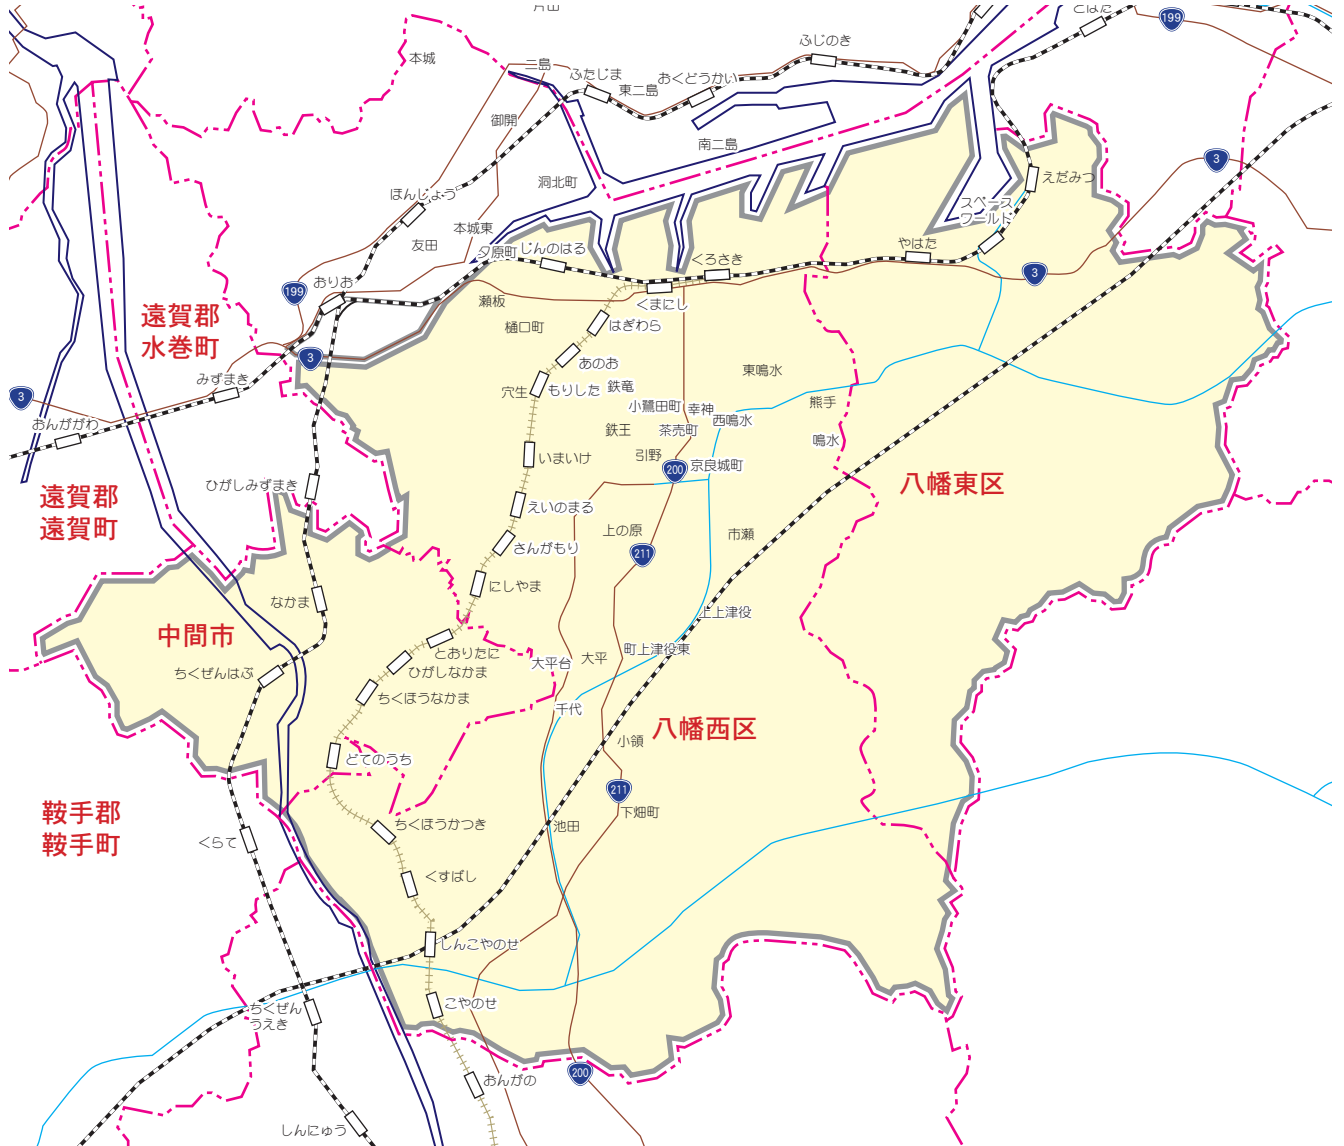

求人情報パコラ

【ZA】八幡東区・八幡西区(中部・南部)・中間市版

ZA 八幡東区・八幡西区(中部・南部)・中間市版

【新聞折込地域】

八幡西区…市瀬・割子川・引野・別所町・別当町・陣原・夕原町・瀬板・皇后崎町・桜ヶ丘町・萩原・穴生・熊西・筒井町・鷹の巣・青山
 鉄竜・鉄王・小鷺田町・相生町・東曲里町・西曲里町・南王子町・西王子町・東王子町・岸の浦・幸神・茶売町・大畑町・黒崎
 黒崎城石・田町・舟町・東浜町・築地町・鳴水町・東鳴水・西鳴水・平尾町・岡田町・東神原町・西神原町・八千代町・熊手
 藤田・紅梅・河桃町・元城町・東川頭町・西川頭町・清納・陣山・長崎町・東折尾町・南鷹見町・北鷹見町・東筑・則松・松寿山
 さつき台・大膳・泉ヶ浦・鷹見台・永犬丸・永犬丸西町・永犬丸南町・永犬丸東町・里中・北筑・八枝・若葉・美原町・的場町
 三ヶ森・春日台・塔野・沖田・上の原・中の原・上上津役・下上津役・町上津役西・町上津役東・船越・小嶺・小嶺台・千代・椋枝
 石坂・東石坂町・下畑町・吉祥寺町・高江・香月西・香月中央・上香月・池田・白岩町・馬場山・馬場山西・馬場山原・馬場山東
 馬場山緑・茶屋の原・畑・真名子・楠北・楠橋・楠橋上方・楠橋下方・楠橋西・楠橋東・笹田・木屋瀬・金剛・野面・星ヶ丘・美吉野町

八幡東区…全域

中間市…全域

【ポスティング地域】

八幡西区…穴生・鷹の巣・萩原・熊西・筒井町・東王子町・岡田町・紅梅・小鷺田町・西鳴水・岸ノ浦・別所町・菅原町・藤田・若葉
 上上津役・東鳴水・市瀬・永犬丸・永犬丸東町・下上津役・三ヶ森・北筑・里中・岩崎・香月西・香月中央・上香月・吉祥寺町
 楠北・白岩町・高江・椋枝・楠橋南・木屋瀬・野面・馬場山原・馬場山緑・真名子
 八幡東区…荒生田・大蔵・勝山・川淵町・昭和・高見・羽衣町・猪倉町・小熊野・祝町・清田・山路・槻田・中尾・中畑・松尾町・宮の町
 石坪町・竹下町・枝光・白川町・東田・西本町・春の町・前田

中間市…中央・中尾・長津・太賀・扇ヶ浦・通谷・鍋山町・垣生

【発行部数】51,900枚(朝日・毎日・読売・西日本新聞 44,100枚 + ポスティング 7,800枚)