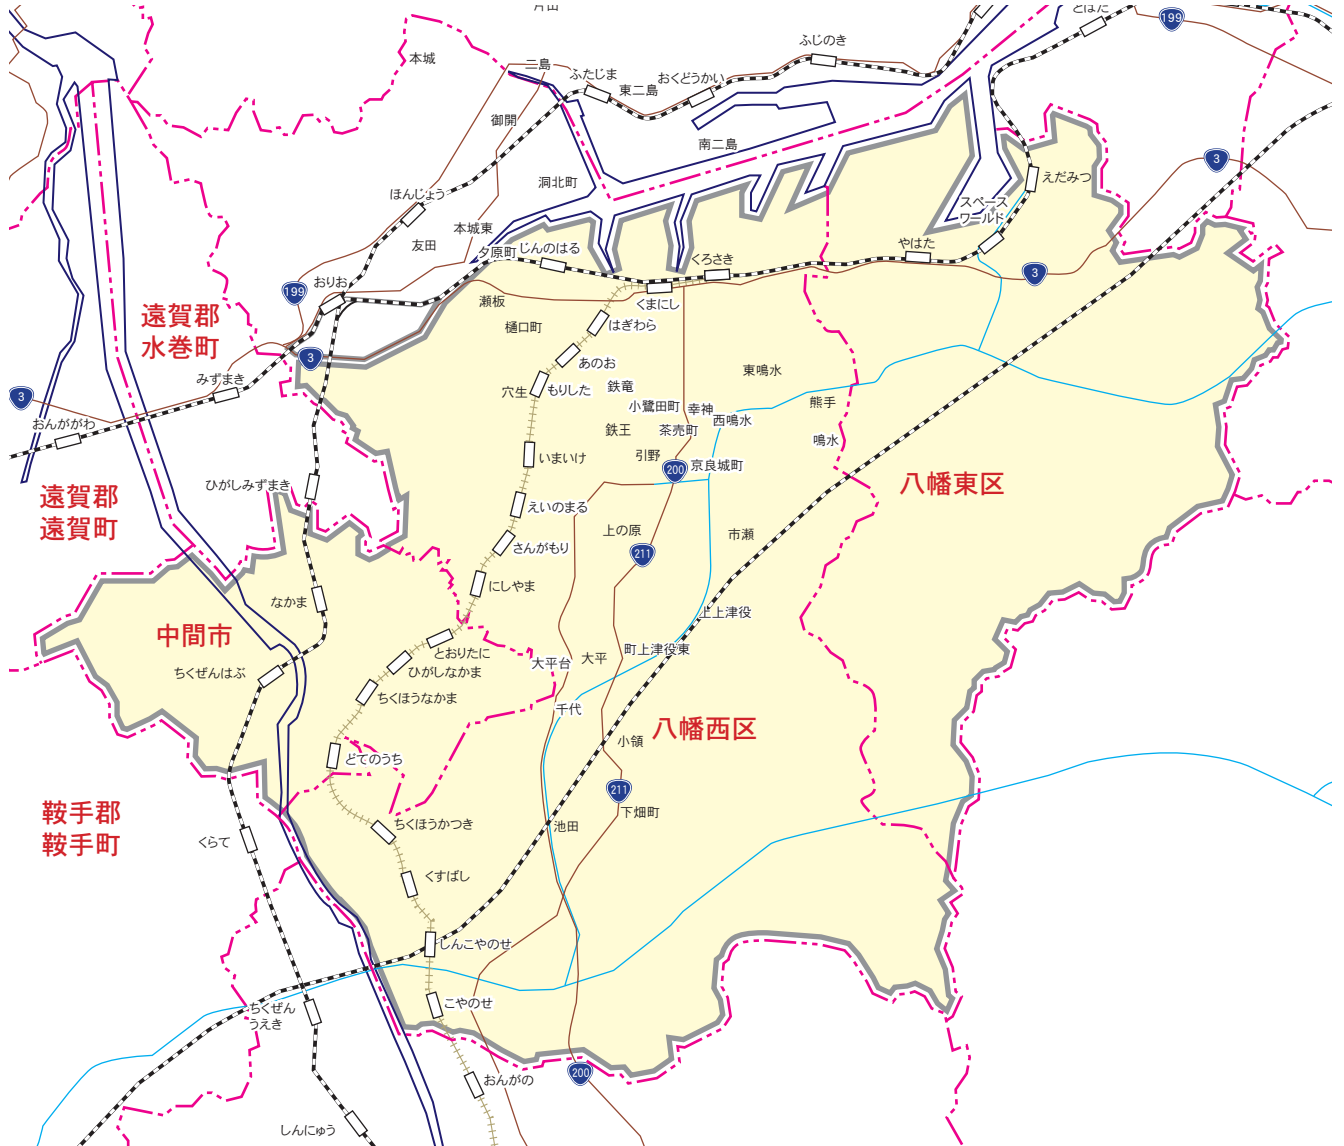

求人情報パコラ

【ZA】八幡東区・八幡西区(中部・南部)・中間市版

ZA 八幡東区・八幡西区(中部・南部)・中間市版

【新聞折込地域】

八幡西区…市瀬・割子川・引野・別所町・別当町・陣原・夕原町・瀬板・皇后崎町・桜ヶ丘町・萩原・穴生・熊西・筒井町・鷹の巣・青山鉄竜・鉄王・小鷺田町・相生町・東曲里町・西曲里町・南王子町・西王子町・東王子町・岸の浦・幸神・茶売町・大畑町・黒崎黒崎城石・田町・舟町・東浜町・築地町・鳴水町・東鳴水・西鳴水・平尾町・岡田町・東神原町・西神原町・八千代町・熊手藤田・紅梅・河桃町・元城町・東川頭町・西川頭町・清納・陣山・長崎町・東折尾町・南鷹見町・北鷹見町・東筑・則松・松寿山さつき台・大膳・泉ヶ浦・鷹見台・永犬丸・永犬丸西町・永犬丸南町・永犬丸東町・里中・北筑・八枝・若葉・美原町・的場町三ヶ森・春日台・塔野・沖田・上の原・中の原・上上津役・下上津役・町上津役西・町上津役東・船越・小嶺・小嶺台・千代・棕枝石坂・東石坂町・下畑町・吉祥寺町・高江・香月西・香月中央・上香月・池田・白岩町・馬場山・馬場山西・馬場山原・馬場山東馬場山緑・茶屋の原・畑・真名子・楠北・楠橋・楠橋上方・楠橋下方・楠橋西・楠橋東・笹田・木屋瀬・金剛・野面・星ヶ丘・美吉野町

八幡東区…全域

中間市…全域

【ポスティング地域】

八幡西区…穴生・鷹の巣・萩原・熊西・筒井町・東王子町・岡田町・紅梅・小鷺田町・西鳴水・岸の浦・別所町・菅原町・藤田・若葉上上津役・東鳴水・市瀬・永犬丸・永犬丸東町・下上津役・三ヶ森・北筑・里中・岩崎・香月西・香月中央・上香月・吉祥寺町楠北・白岩町・高江・棕枝・楠橋南・木屋瀬・野面・馬場山原・馬場山緑・真名子

八幡東区…荒生田・大蔵・勝山・川淵町・昭和・高見・羽衣町・猪倉町・小熊野・祝町・清田・山路・槻田・中尾・中畑・松尾町・宮の町石坪町・竹下町・枝光・白川町・東田・西本町・春の町・前田

中間市…中央・中尾・長津・太賀・扇ヶ浦・通谷・鍋山町・垣生

【発行部数】47,100枚(朝日・毎日・読売・西日本新聞 39,300枚 + ポスティング 7,800枚)