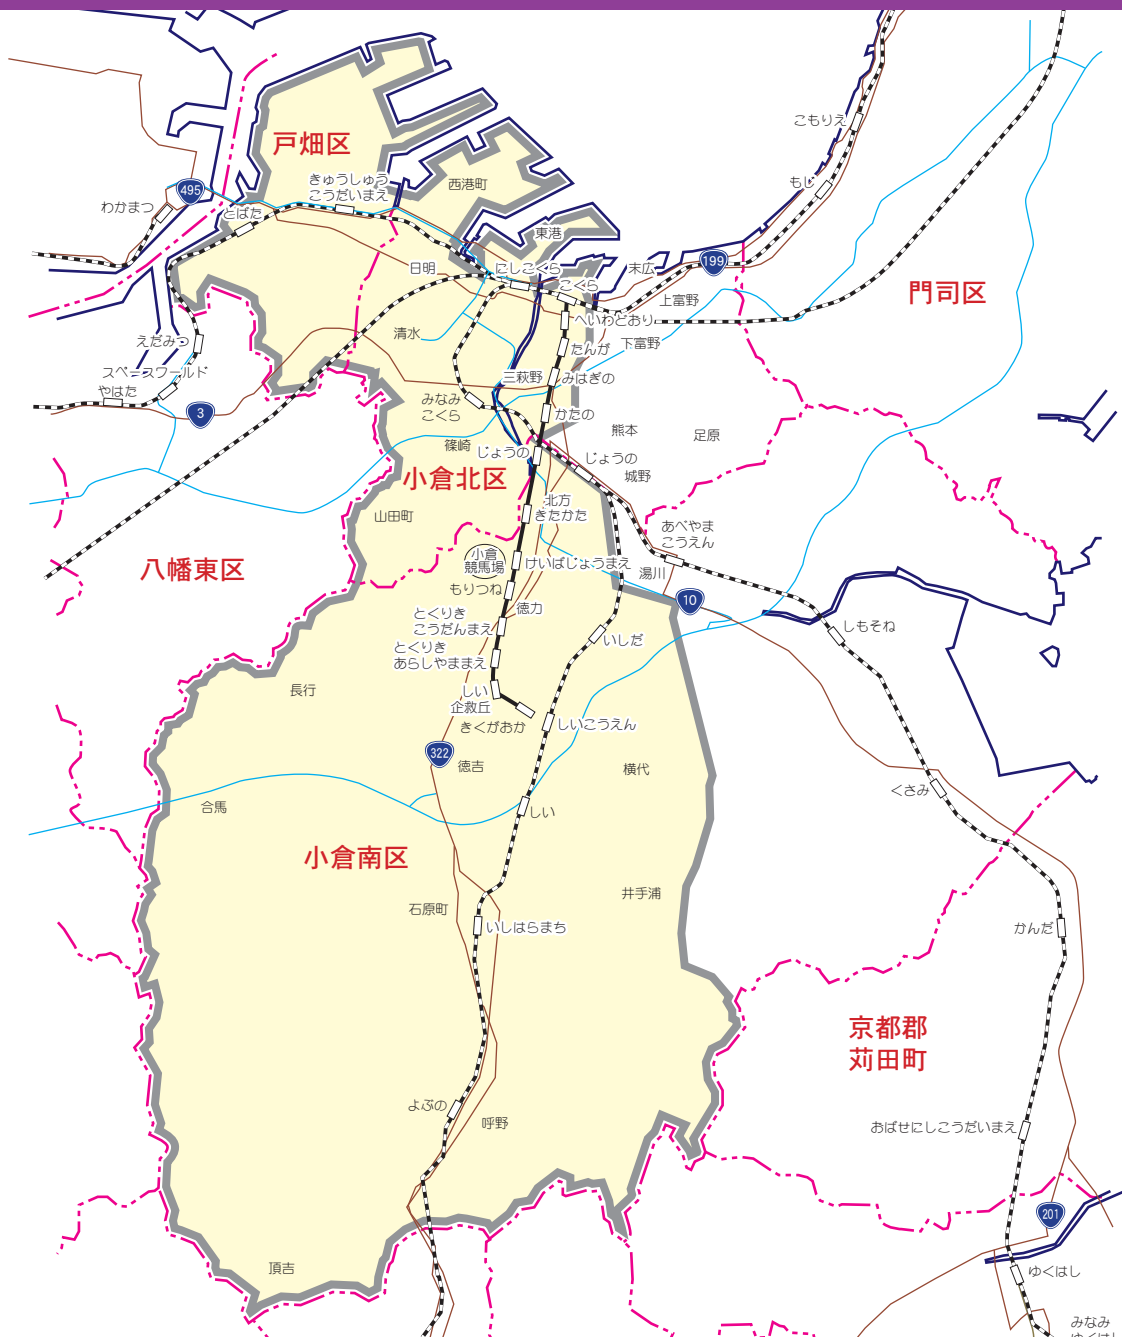

求人情報パコラ

【ZF】小倉北区(西部)・小倉南区(西部)・戸畑区版

ZF 小倉北区(西部)・小倉南区(西部)・戸畑区版

【新聞折込地域】

小倉北区…浅野・京町・米町・鍛冶町・堺町・紺屋町・魚町・船場町・船頭町・城内・室町・大手町・田町・新高田・篠崎・弁天町・豎林町・熊谷
今町・南丘・古船場町・馬借・江南町・香春口・昭和町・吉野町・中島・貴船町・白銀・黄金・片野・三萩野・萩崎町・山田町・高尾
皿山町・原町・金田・豎町・愛宕・平松町・青葉・鋳物師町・大門・東港・西港町・中井浜・中井口・中井・朝日ヶ丘・菜園場
高峰町・白萩町・井堀・緑ヶ丘・都・清水・上到津・下到津・日明・板櫃町・許斐町・木町・泉台・金鶏町
(浅野・江南町・片野・船頭町・三萩野・萩崎町は読売除く)

小倉南区…八幡町・富士見・城野・下城野・重住・若園・春ヶ丘・蟻田若園・湯川新町・八重洲町・西水町・東水町・舞ヶ丘・横代東町
横代北町・横代南町・横代葉山・横代・長野・北方・葉山町・蒲生・守恒・守恒本町・南方・徳力新町・徳力・徳力団地・日の出町
星和台・石田町・上石田・下石田・石田南・山手・企救丘・志徳・高野・長尾・長行西・長行東・志井・徳吉西・徳吉東・徳吉南
石原町・高津尾・母原・新道寺・木下・市丸・呼野(富士見・城野・湯川新町・長野は一部除く)

戸畑区…全域

【ポスティング地域】

小倉北区…浅野・古船場町・紺屋町・江南町・片野・香春口・黄金・三郎丸・昭和町・白銀・中島・馬借・三萩野・吉野町・大手町・金田・大門
豎町・田町・原町・泉台・木町・白萩町・高峰町・緑ヶ丘・井堀

小倉南区…企救丘・志徳・徳力・徳力団地・上葛原・下石田・城野・蟻田若園・湯川新町

戸畑区…旭町・浅生・沖台・銀座・小芝・幸町・沢見・新池・干防・天神・初音町・南鳥旗町・元宮町・明治町・一枝・西鞘ヶ谷町・東鞘ヶ谷町

【発行部数】50,600枚(朝日・毎日・読売・西日本新聞 42,900枚+ポスティング 7,700枚)