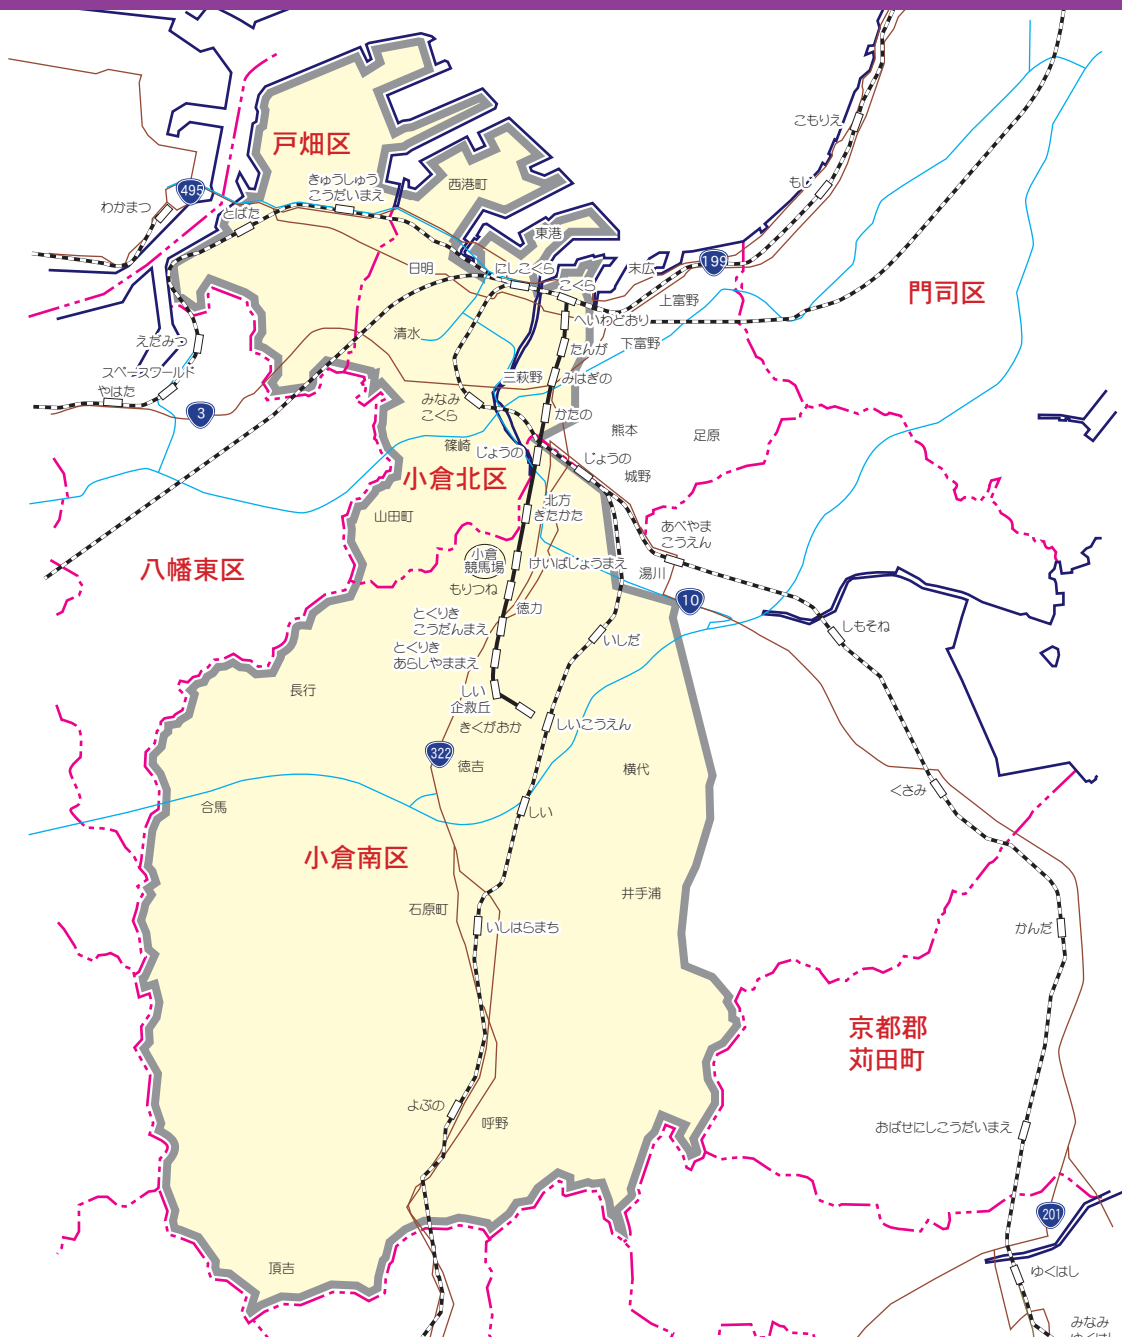

## 【ZF】小倉北区(西部)・小倉南区(西部)・戸畑区版

## 小倉北区(西部)・小倉南区(西部)・戸畑区版

小倉南区…八幡町・富士見・城野・下城野・重住・若園・春ヶ丘・蜷田若園・湯川新町・八重洲町・西水町・東水町・舞ヶ丘・横代東町  
横代北町・横代南町・横代葉山・横代・長野・北方・葉山町・蒲生・守恒・守恒本町・南方・徳力新町・徳力・徳力団地・日の出町  
星和台・石田町・上石田・下石田・石田南・山手・企救丘・志徳・高野・長尾・長行西・長行東・志井・徳吉西・徳吉東・徳吉南  
石原町・高津尾・母原・新道寺・木下・市丸・呼野(富士見・城野・湯川新町・長野は一部除く)

戸畑区…全域