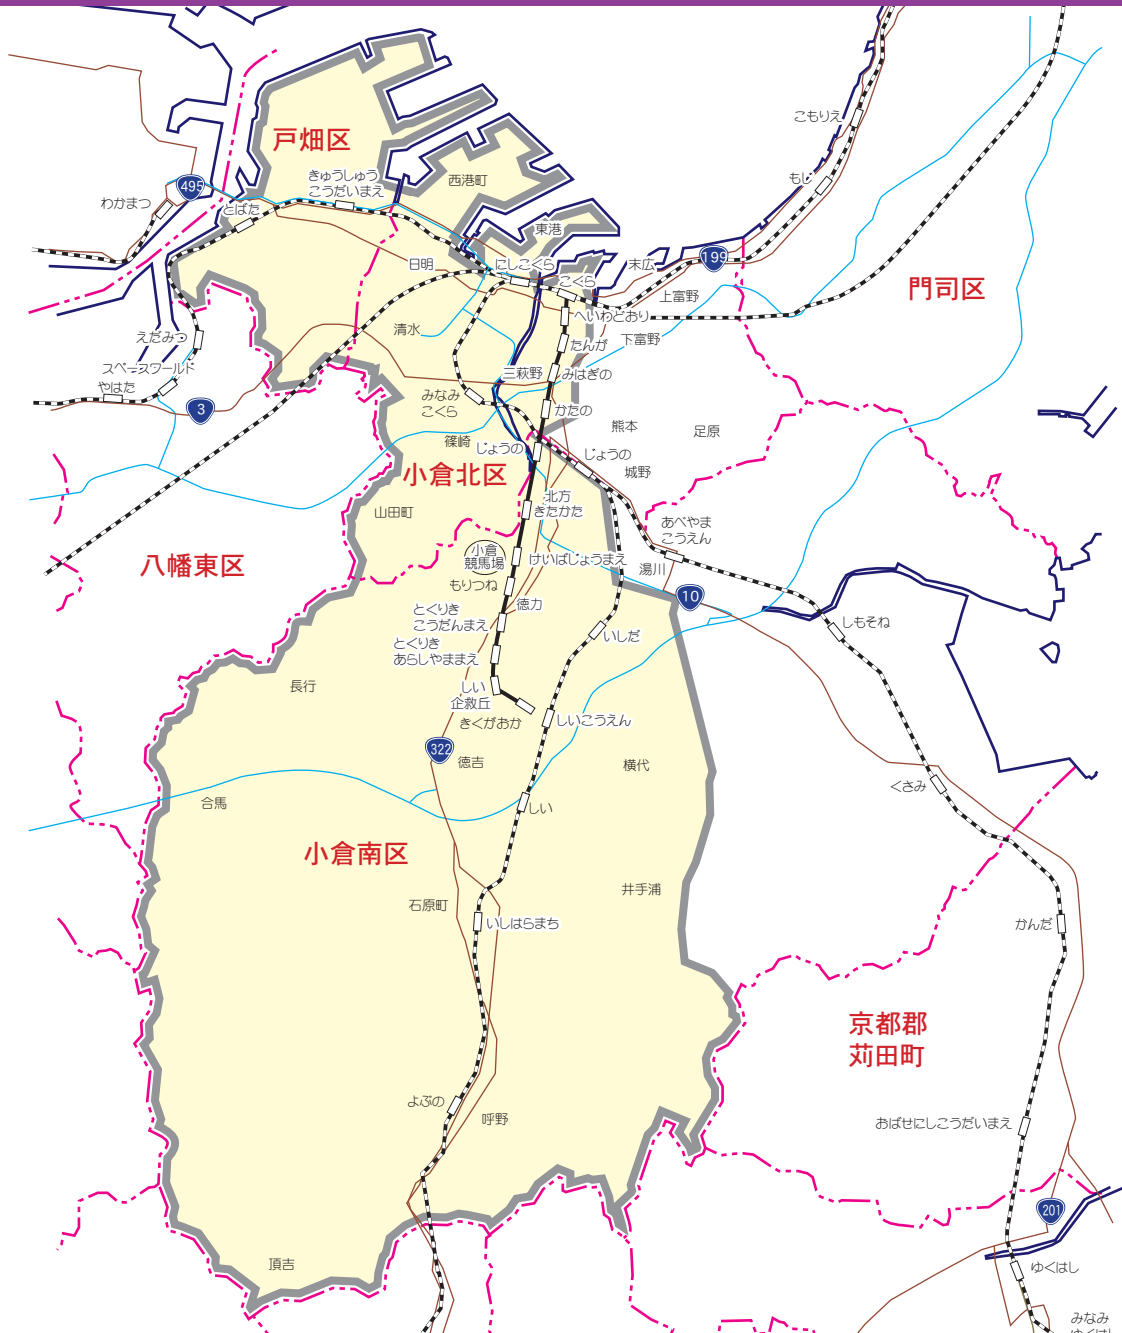

## 【ZF】小倉北区(西部)・小倉南区(西部)・戸畑区版

## 小倉北区(西部)・小倉南区(西部)・戸畑区版

小倉南区…八幡町・富士見・城野・下城野・重住・若園・春ヶ丘・蜷田若園・湯川新町・八重洲町・西水町・東水町・舞ヶ丘・横代東町・横代北町・横代南町・横代葉山・横代・長野・北方・葉山町・蒲生・守恒・守恒本町・南方・徳力新町・徳力・徳力団地・日の出町・星和台・石田町・上石田・下石田・石田南・山手・企救丘・志徳・高野・長尾・長行西・長行東・志井・徳吉西・徳吉東・徳吉南・石原町・高津尾・母原・新道寺・木下・市丸・呼野(富士見・城野・湯川新町・長野は一部除く)

戸畑区…全域