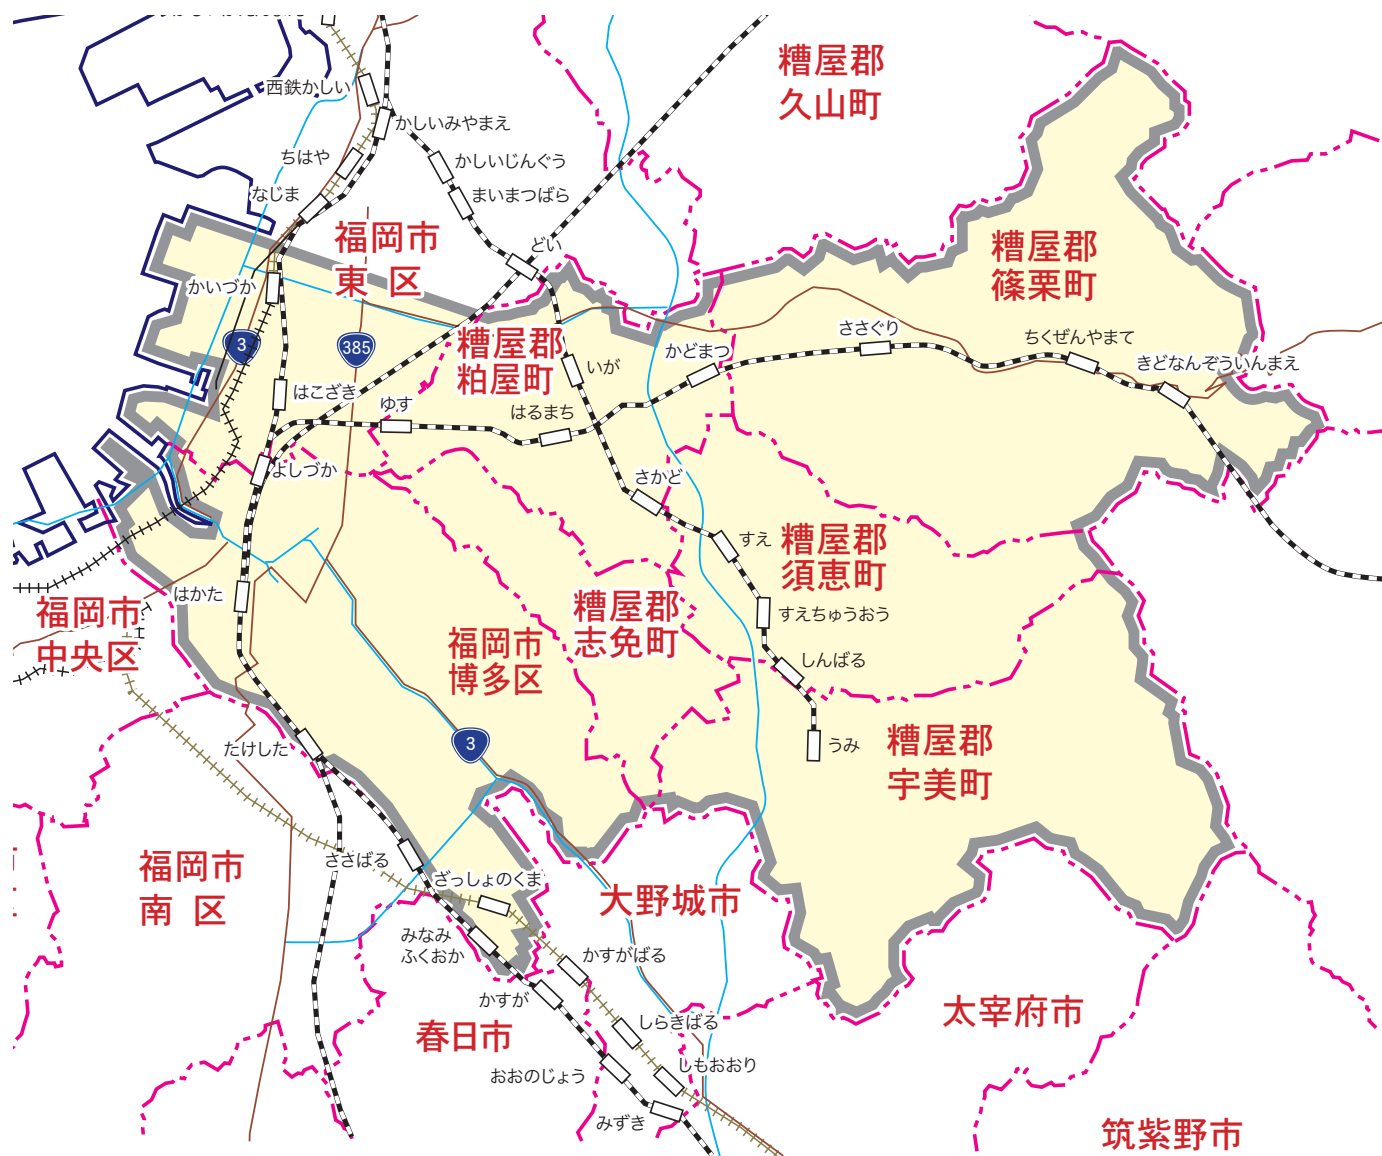

カラー版 求人情報パコラ

【ZFC】東区(南東部)・粕屋・篠栗・志免・須恵・宇美・博多区版

ZFC 東区(南東部)・粕屋・篠栗・志免・須恵・宇美・博多区版

東 区…松田・松島・原田・郷口町・筥松・筥松新町・社領・箱崎・箱崎ふ頭・貝塚団地・二又瀬・二又瀬新町・郷口町・馬出・東浜

(多の津は朝日・毎日のみ、松田は西日本除く、松島は読売除く、原田2丁目は読売除く、原田3・4丁目は西日本除く、箱崎・箱崎ふ頭は読売除く)

糟屋郡…粕屋町・篠栗町・志免町・須恵町・宇美町

博多区…全域

(空港前・青木・東平尾・東月隈・月隈・浦田・金の隈・立花寺・麦野・井相田・三筑・東雲町・春町・寿町・相生町・南八幡町・南本町・銀天町・竹丘町・元町・昭南町・新和町・光丘町・西春町は朝日除く)

【発行部数】…53,230枚(西日本・読売・朝日・毎日新聞折込44,580枚+ポスティング8,650枚)