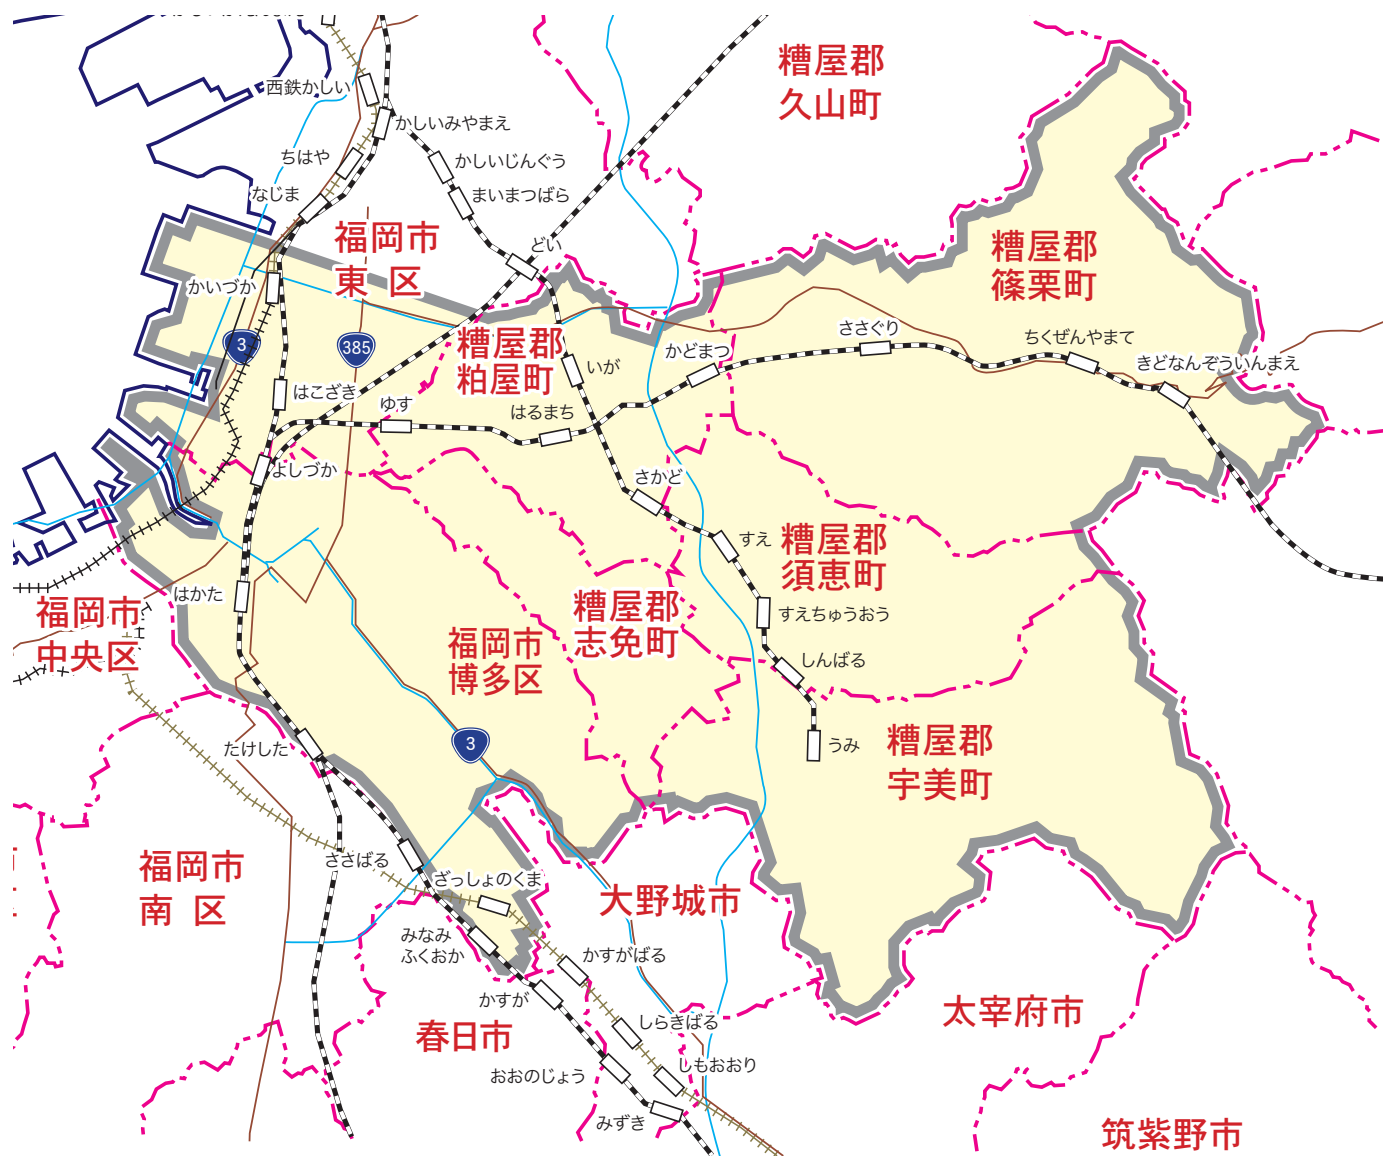

カラー版 求人情報パコラ

【ZFC】東区(南東部)・粕屋・篠栗・志免・須恵・宇美・博多区版

ZFC 東区(南東部)・粕屋・篠栗・志免・須恵・宇美・博多区版

東 区…松田・松島・原田・郷口町・筥松・筥松新町・社領・箱崎・箱崎ふ頭・貝塚団地・二又瀬・二又瀬新町・郷口町・馬出・東浜

(多の津は朝日・毎日のみ、松田は西日本除く、松島は読売除く、原田2丁目は読売除く、原田3・4丁目は西日本除く、箱崎・箱崎ふ頭は読売除く)

糟屋郡…粕屋町・篠栗町・志免町・須恵町・宇美町

博多区…全域

(空港前・青木・東平尾・東月隈・月隈・浦田・金の隈・立花寺・麦野・井相田・三筑・東雲町・春町・寿町・相生町・南八幡町・南本町・銀天町・竹丘町・元町・昭南町・新和町・光丘町・西春町は朝日除く)

【発行部数】…44,200枚(西日本・読売・朝日・毎日新聞折込34,450枚+ポスティング9,750枚)