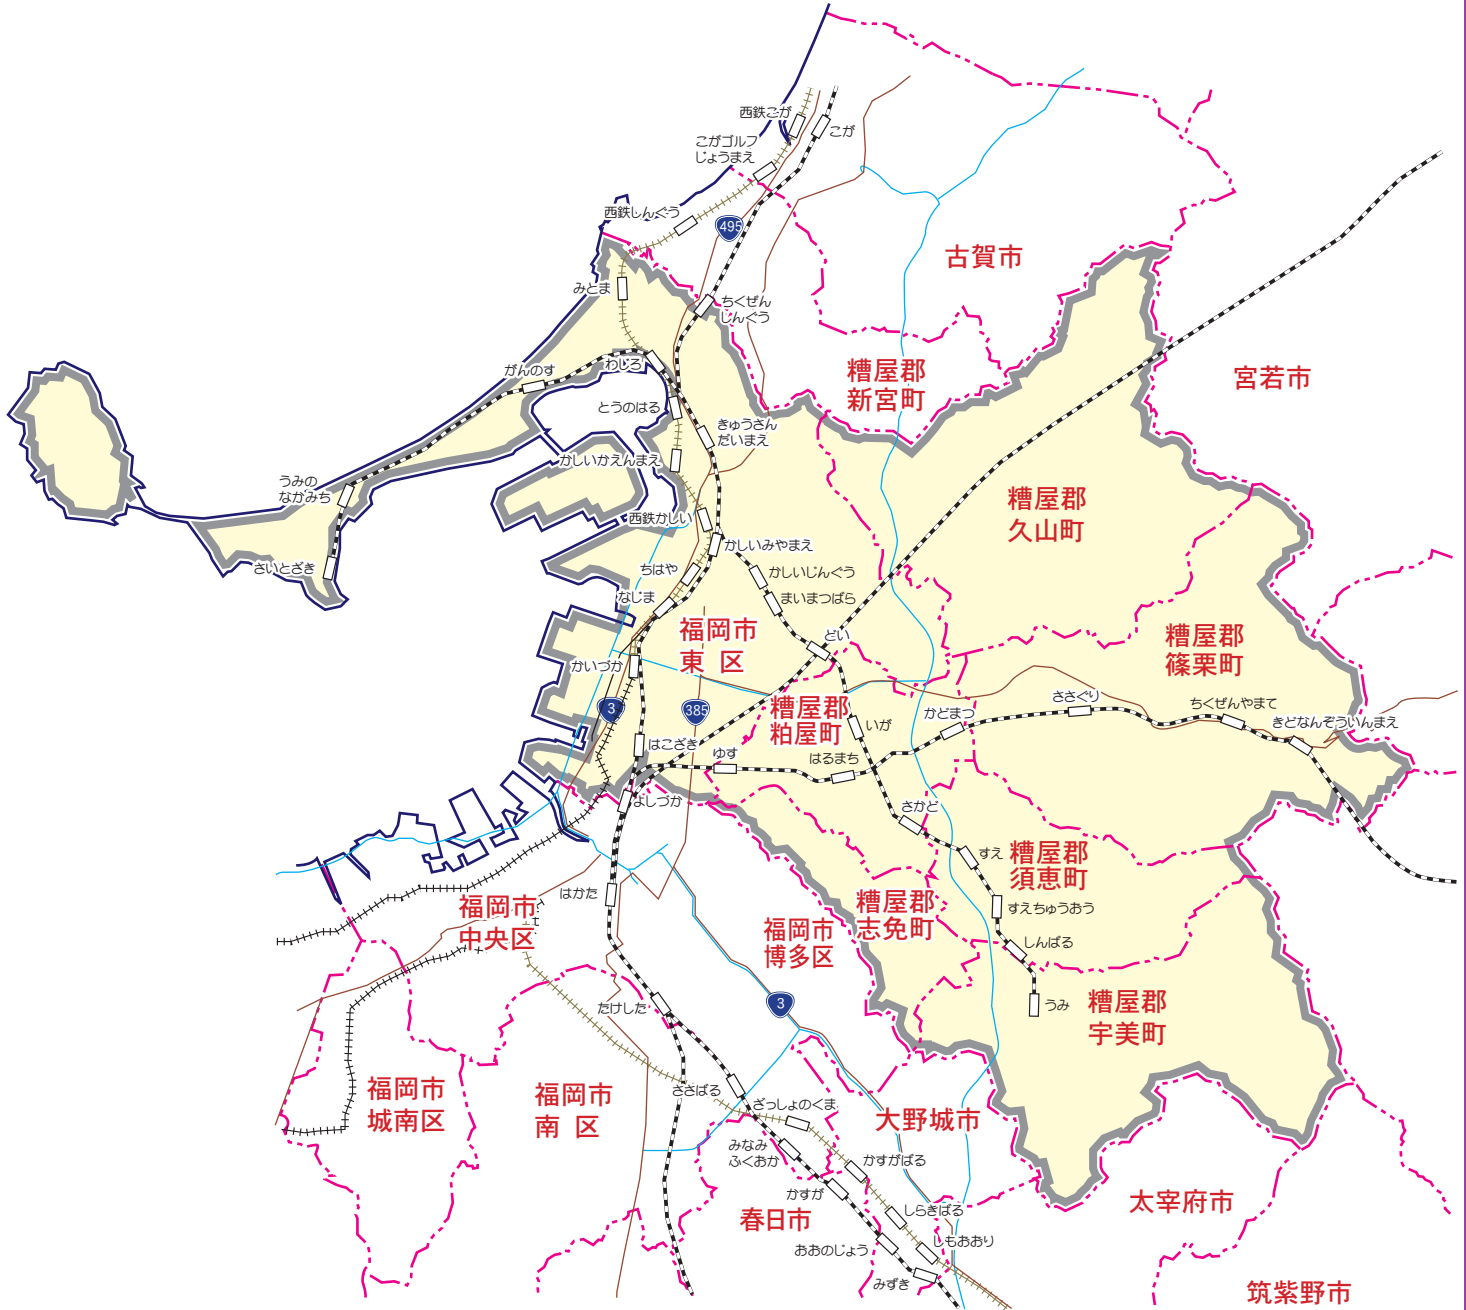

カラー版 求人情報パコラ 【ZFD】東区・糟屋郡版(新宮町除く)

ZFD 東区・糟屋郡版(新宮町除く)

東 区…全域

糟屋郡…粕屋町・志免町・宇美町・須恵町・篠栗町・久山町

【発行部数】…62,610枚(西日本・読売・朝日・毎日新聞折込48,810枚+ポスティング13,800枚)