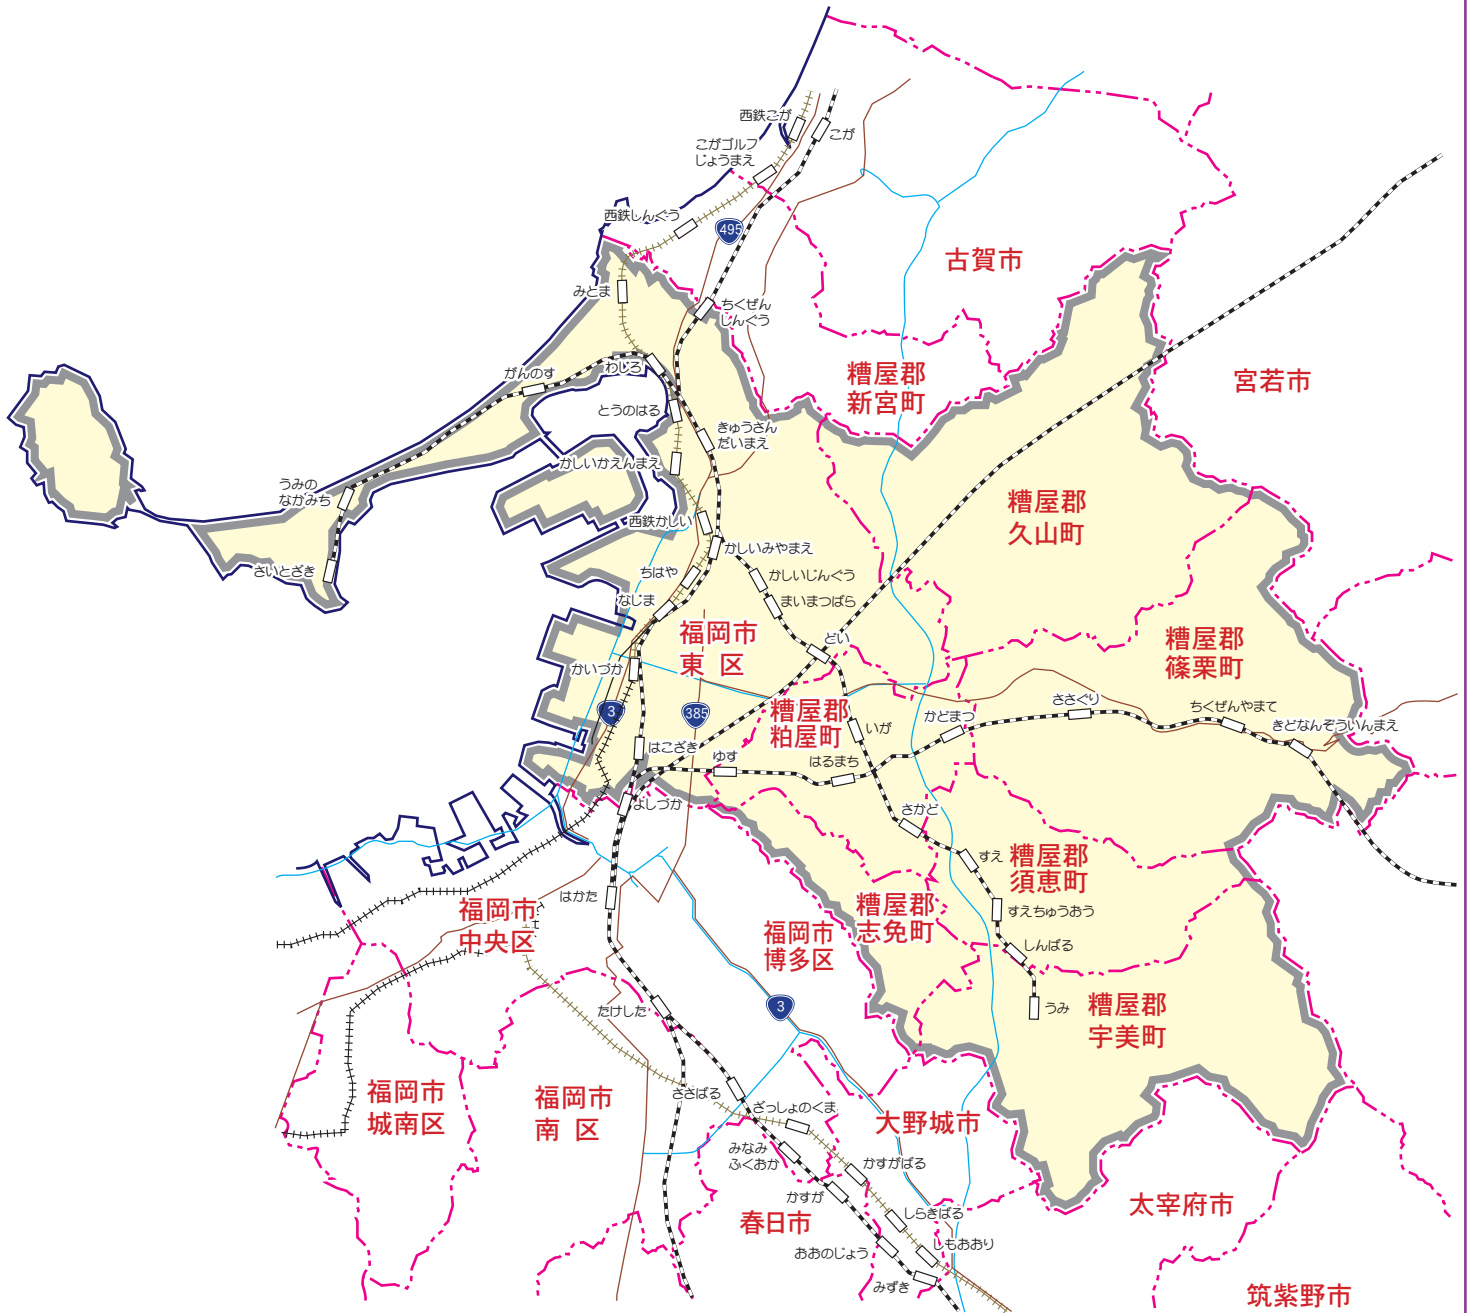

カラー版 求人情報パコラ 【ZFD】東区・糟屋郡版(新宮町除く)

ZFD 東区・糟屋郡版(新宮町除く)

東 区…全域

糟屋郡…粕屋町・志免町・宇美町・須恵町・篠栗町・久山町

【発行部数】…58,900枚(西日本・読売・朝日・毎日新聞折込43,400枚+ポスティング15,500枚)