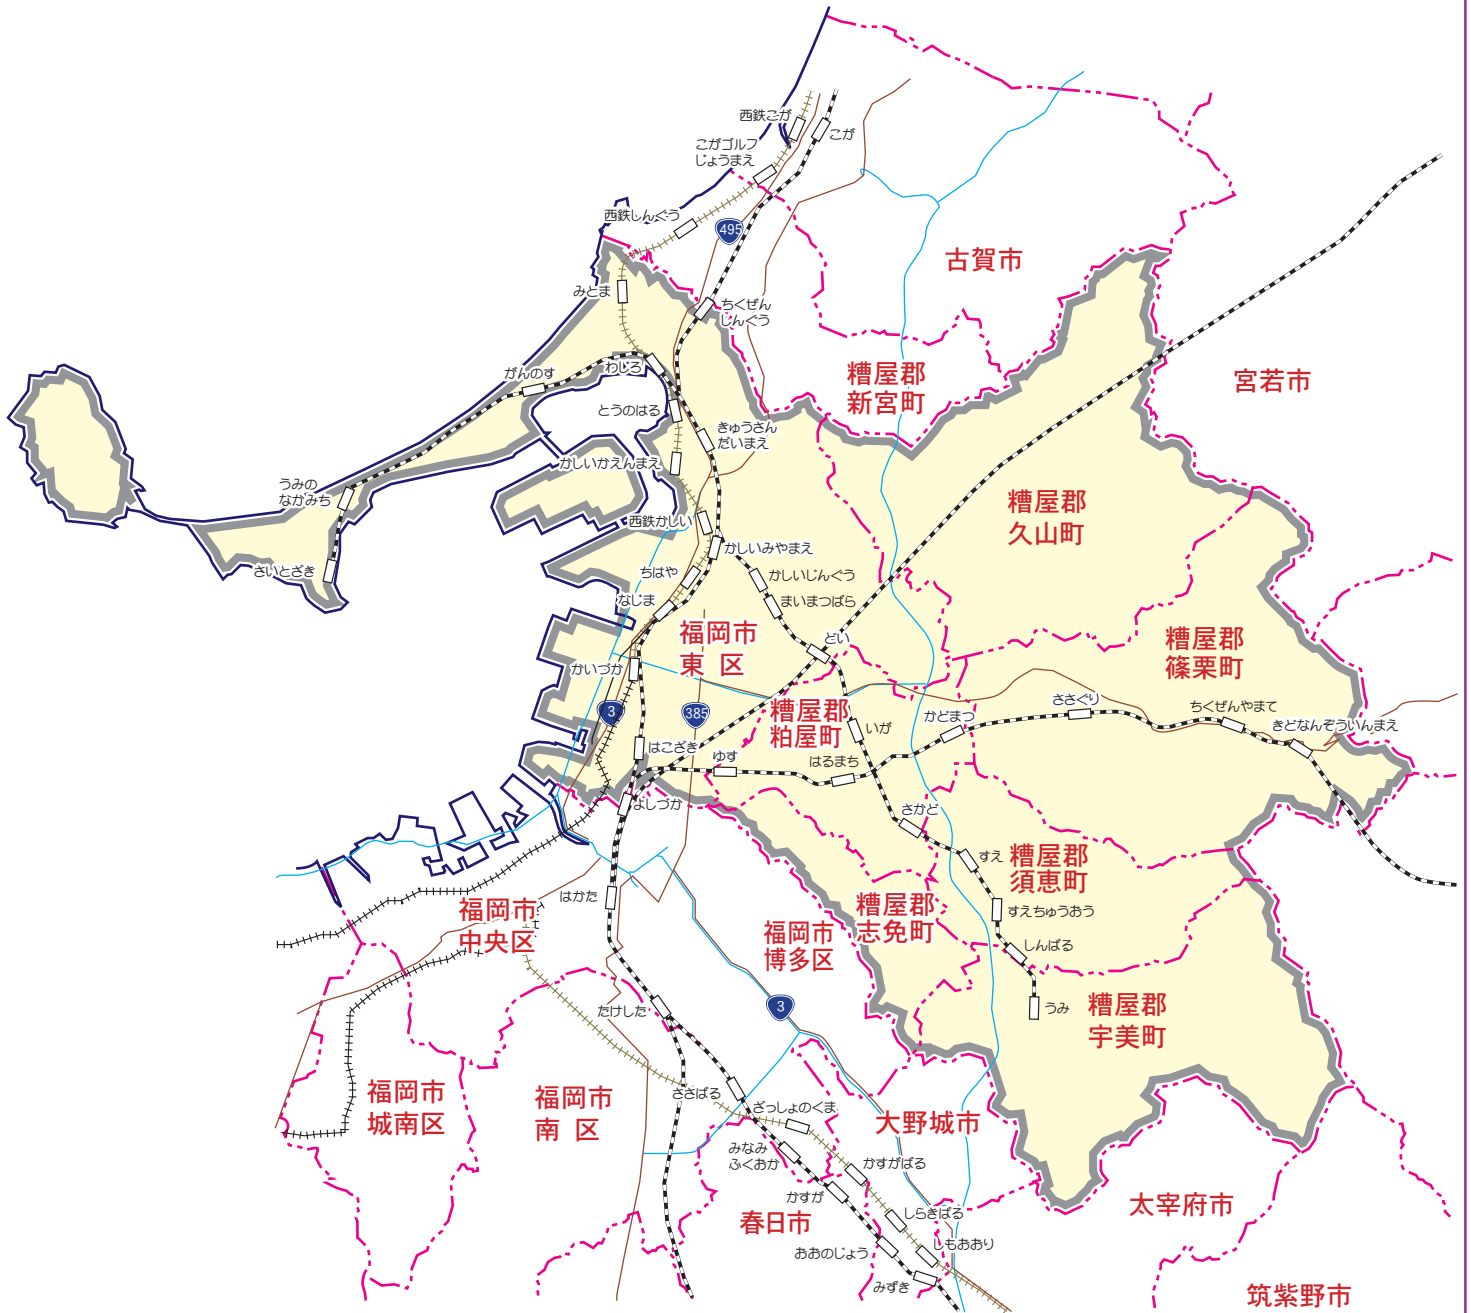

カラー版 求人情報パコラ 【ZFD】東区・糟屋郡版(新宮町除く)

ZFD 東区・糟屋郡版(新宮町除く)

東 区…全域

糟屋郡…粕屋町・志免町・宇美町・須恵町・篠栗町・久山町

【発行部数】…58,900枚(西日本・読売・朝日・毎日新聞折込42,380枚+ポスティング16,520枚)