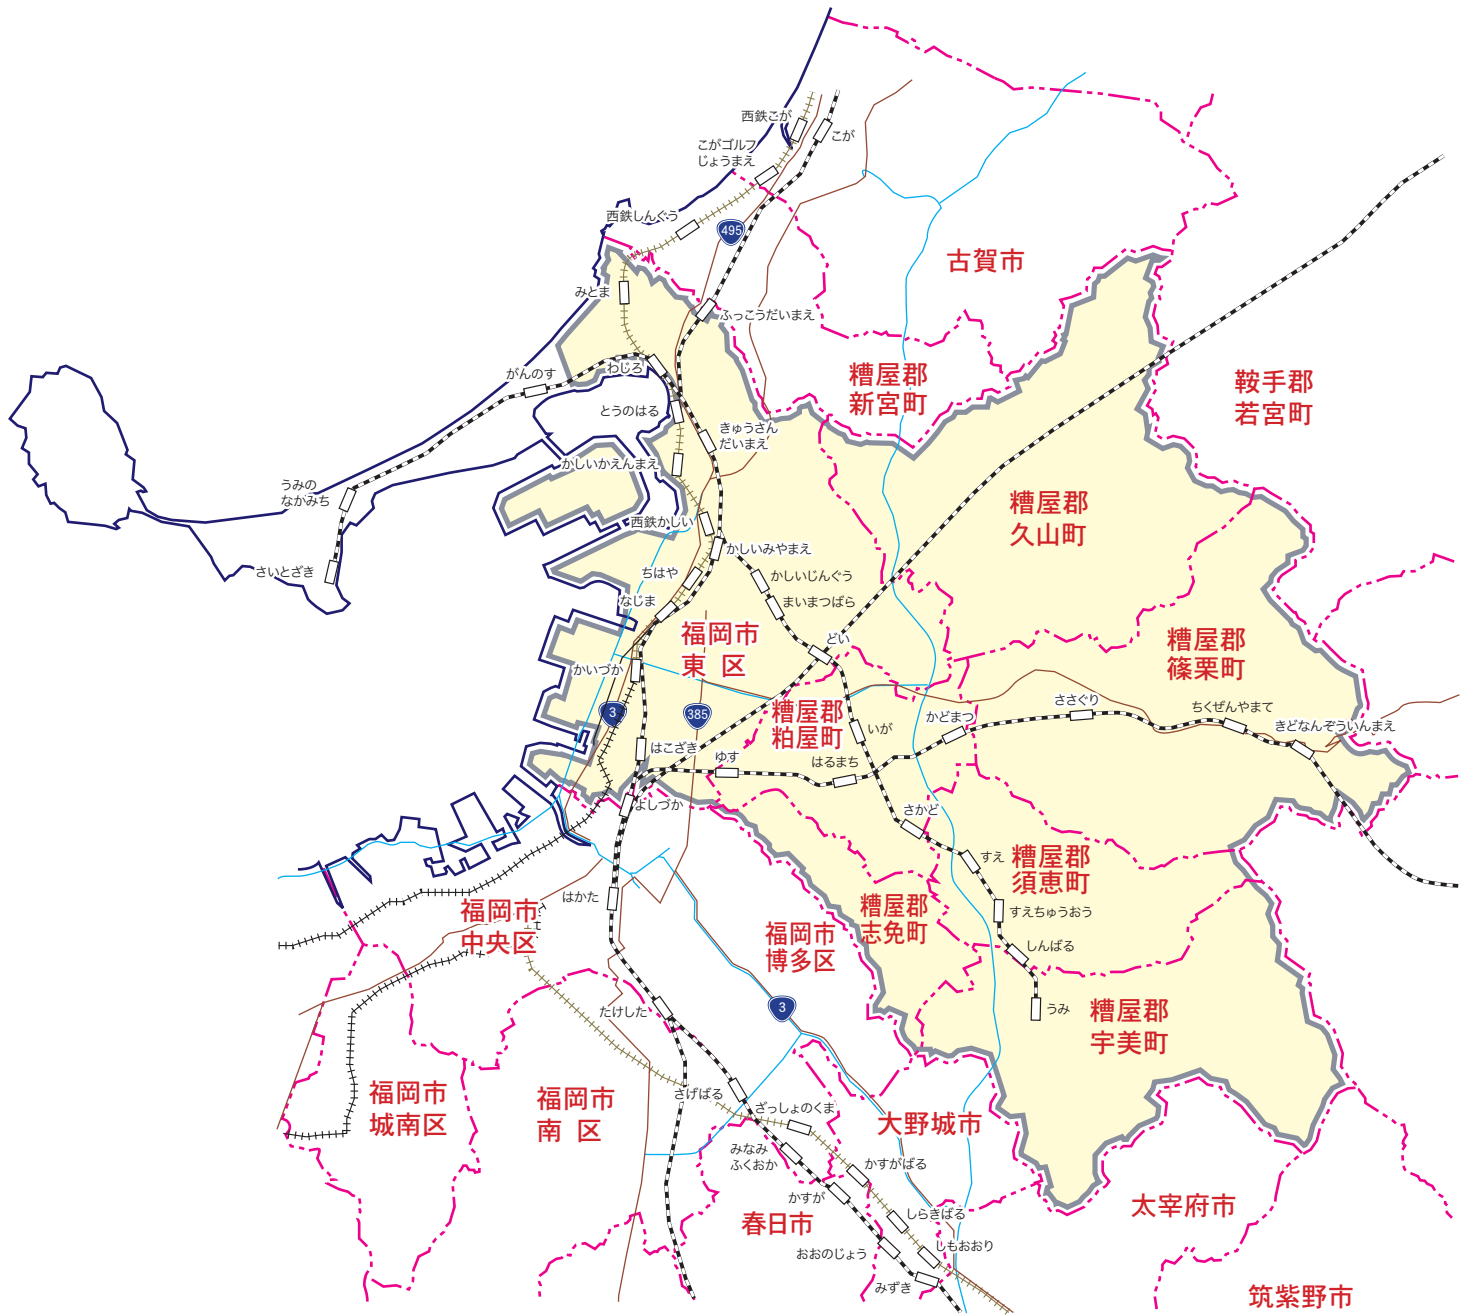

求人情報パコラ 【ZFD】東区・糟屋郡版(新宮町除く)

ZFD 東区・糟屋郡版(新宮町除く)

東 区…ポスティング

糟屋郡(粕屋町、志免町、宇美町、須恵町、篠栗町、久山町)

…新聞折込(西日本・読売・朝日・毎日)+ポスティング

【発行部数】…59,000枚

※福岡市内は発行スケジュールによりポスティングの配布方法が異なります。

- ①ファンファン福岡(木金配布) ②進和プロモーション(水木金配布)